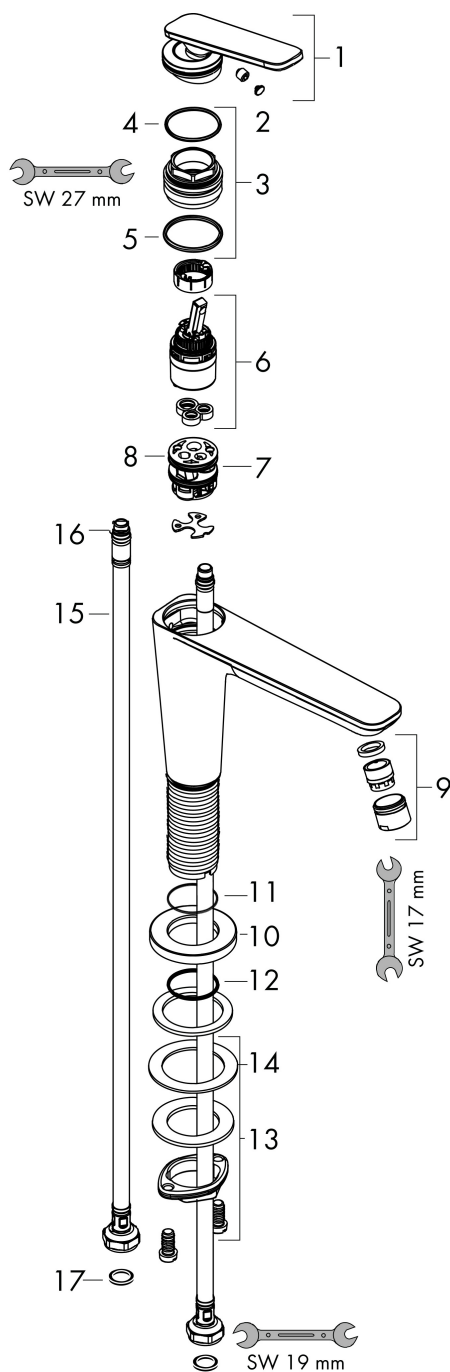

Varumärke	AXOR
Art. Namn	AXOR Citterio C 1-grepps tvättställsblandare 90 CoolStart utan lyftventil
Art. Nr.	49020990
RSK-nr.	8276096
Ytskikt	Polerad guld-optik PVD
Pos	1

Produktbild

Funktioner

- består av: 1-grepps tvättställsblandare, bottenventil
- ComfortZone: 90
- överhäng: 128 mm
- kranhöjd: 90 mm
- handtagsvariant: spakhandtag
- stråltyp: normalstråle
- maximal flödesmängd vid 3 bar: 5 l/min
- keramisk avstängning
- öppen bottenventil
- ljudklass: I
- flödesklass: O
- EU taxonomy: max. 6 l/min - Substantial Contribution (SC) möjligt
- LEED: 35 % reduktion - max. 5,4 l/min
- BREEAM: nivå 2 - max. 7,5 l/min

Ritning

Teknologi

Certifikat

Koder/standarder

- STA 1557

Varumärke AXOR
Art. Namn **AXOR Citterio C** 1-grepps tvättställsblandare 90 CoolStart utan lyftventil
Art. Nr. 49020990
RSK-nr. 8276096
Ytskikt Polerad guld-optik PVD
Pos 1

Flödesdiagram

Varumärke	AXOR
Art. Namn	AXOR Citterio C 1-grepps tvättställsblandare 90 CoolStart utan lyftventil
Art. Nr.	49020990
RSK-nr.	8276096
Ytskikt	Polerad guld-optik PVD
Pos	1

Reservdelsritning för byggnadsår: >06/24

Pos.	Beskrivning	Art.nr.
1	Grepp	87796990
2	täckbricka, grepp	93983000
3	Mutter	94989000
4	O-ring 49x2	98412000
5	O-ring 29x2	98391000
6	Kartusch kpl.	92900000
7	Adapter till kartusch	95975000
8	O-ring 23x2	98398000
9	Luftblandare M18x1 (5 l/min)	95384990
10	Rosett	87795990
11	O-ring 26x4	92191000
12	O-ring 25x1,5	98146000
13	null	92909000
14	Glidring	97548000
15	Anslutningsslang 450 mm M8x0,75 G3/8	97206000
16	O-ring 6,6x1,6	93019000
17	Tätningset	95581000