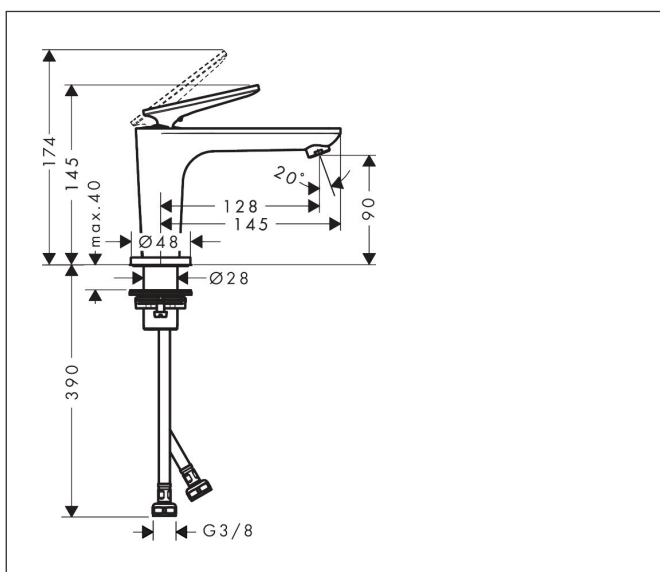

Varumärke	AXOR
Art. Namn	AXOR Citterio C 1-grepps tvättställsblandare 90 CoolStart utan lyftventil
Art. Nr.	49020990
RSK-nr.	8276096
Ytskikt	Polerad guld-optik PVD
Pos	1

Produktbild

Funktioner

- består av: 1-grepps tvättställsblandare, bottenventil
- ComfortZone: 90
- överhäng: 128 mm
- kranhöjd: 90 mm
- handtagsvariant: spakhandtag
- stråltyp: normalstråle
- maximal flödesmängd vid 3 bar: 5 l/min
- keramisk avstängning
- öppen bottenventil
- ljudklass: I
- flödesklass: O
- EU taxonomy: max. 6 l/min - Substantial Contribution (SC) möjligt
- LEED: 35 % reduktion - max. 5,4 l/min
- BREEAM: nivå 2 - max. 7,5 l/min

Ritning

Teknologi

Certifikat

Koder/standarder

- STA 1557

Varumärke AXOR
Art. Namn **AXOR Citterio C** 1-grepps tvättställsblandare 90 CoolStart utan lyftventil
Art. Nr. 49020990
RSK-nr. 8276096
Ytskikt Polerad guld-optik PVD
Pos 1

Flödesdiagram

Varumärke	AXOR
Art. Namn	AXOR Citterio C 1-grepps tvättställsblandare 90 CoolStart utan lyftventil
Art. Nr.	49020990
RSK-nr.	8276096
Ytskikt	Polerad guld-optik PVD
Pos	1

Reservdelsritning för byggnadsår: >06/24

Varumärke	AXOR
Art. Namn	AXOR Citterio C 1-grepps tvättställsblandare 90 CoolStart utan lyftventil
Art. Nr.	49020990
RSK-nr.	8276096
Ytskikt	Polerad guld-optik PVD
Pos	1

Reservdelslista för byggnadsår: >06/24