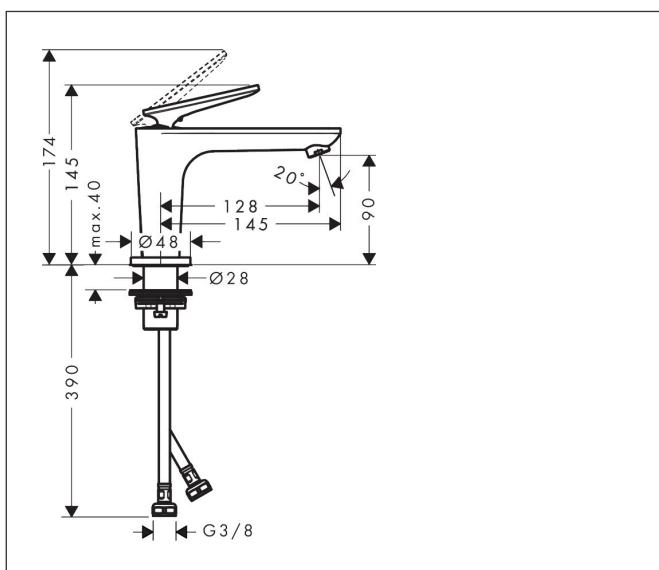

Varumärke	AXOR
Art. Namn	AXOR Citterio C 1-grepps tvättställsblandare 90 CoolStart utan lyftventil - cubic cut
Art. Nr.	49021000
RSK-nr.	8276097
Ytskikt	Krom
Pos	1

Produktbild

Funktioner

- består av: 1-grepps tvättställsblandare, bottenventil
- ComfortZone: 90
- överhäng: 128 mm
- kranhöjd: 90 mm
- handtagsvariant: spakhandtag
- stråltyp: normalstråle
- maximal flödesmängd vid 3 bar: 5 l/min
- keramisk avstängning
- öppen bottenventil
- ljudklass: I
- flödesklass: O
- EU taxonomy: max. 6 l/min - Substantial Contribution (SC) möjligt
- LEED: 35 % reduktion - max. 5,4 l/min
- BREEAM: nivå 2 - max. 7,5 l/min

Ritning

Teknologi

Certifikat

Koder/standarder

- STA 1557

Varumärke AXOR
 Art. Namn **AXOR Citterio C** 1-grepps tvättställsblandare 90 CoolStart utan lyftventil - cubic cut
 Art. Nr. 49021000
 RSK-nr. 8276097
 Ytskikt Krom
 Pos 1

Flödesdiagram

Varumärke	AXOR
Art. Namn	AXOR Citterio C 1-grepps tvättställsblandare 90 CoolStart utan lyftventil - cubic cut
Art. Nr.	49021000
RSK-nr.	8276097
Ytskikt	Krom
Pos	1

Reservdelsritning för byggnadsår: >06/24

Varumärke	AXOR
Art. Namn	AXOR Citterio C 1-grepps tvättställsblandare 90 CoolStart utan lyftventil - cubic cut
Art. Nr.	49021000
RSK-nr.	8276097
Ytskikt	Krom
Pos	1

Reservdelslista för byggnadsår: >06/24