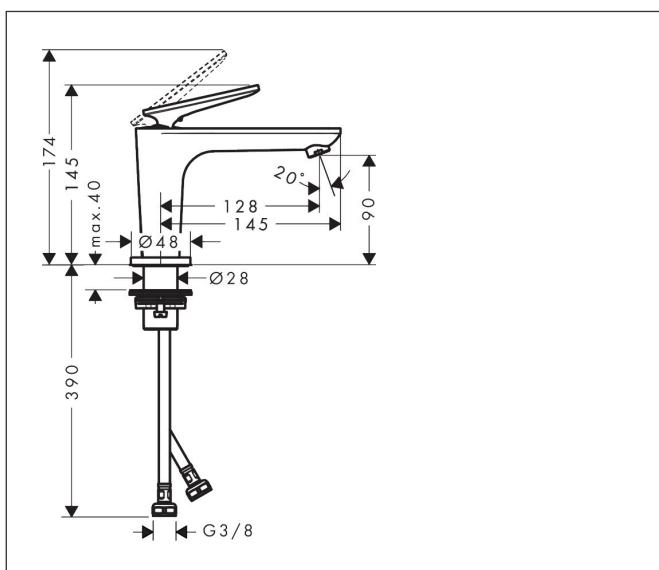

Varumärke	AXOR
Art. Namn	AXOR Citterio C 1-grepps tvättställsblandare 90 CoolStart utan lyftventil - cubic cut
Art. Nr.	49021140
RSK-nr.	8276098
Ytskikt	Borstad brons PVD
Pos	1

Produktbild

Funktioner

- består av: 1-grepps tvättställsblandare, bottenventil
- ComfortZone: 90
- överhäng: 128 mm
- kranhöjd: 90 mm
- handtagsvariant: spakhandtag
- stråltyp: normalstråle
- maximal flödesmängd vid 3 bar: 5 l/min
- keramisk avstängning
- öppen bottenventil
- ljudklass: I
- flödesklass: O
- EU taxonomy: max. 6 l/min - Substantial Contribution (SC) möjligt
- LEED: 35 % reduktion - max. 5,4 l/min
- BREEAM: nivå 2 - max. 7,5 l/min

Ritning

Teknologi

Certifikat

Koder/standarder

- STA 1557

Varumärke AXOR
 Art. Namn **AXOR Citterio C** 1-grepps tvättställsblandare 90 CoolStart utan lyftventil - cubic cut
 Art. Nr. 49021140
 RSK-nr. 8276098
 Ytskikt Borstad brons PVD
 Pos 1

Flödesdiagram

Varumärke	AXOR
Art. Namn	AXOR Citterio C 1-grepps tvättställsblandare 90 CoolStart utan lyftventil - cubic cut
Art. Nr.	49021140
RSK-nr.	8276098
Ytskikt	Borstad brons PVD
Pos	1

Reservdelsritning för byggnadsår: >06/24

Varumärke	AXOR
Art. Namn	AXOR Citterio C 1-grepps tvättställsblandare 90 CoolStart utan lyftventil - cubic cut
Art. Nr.	49021140
RSK-nr.	8276098
Ytskikt	Borstad brons PVD
Pos	1

Reservdelslista för byggnadsår: >06/24