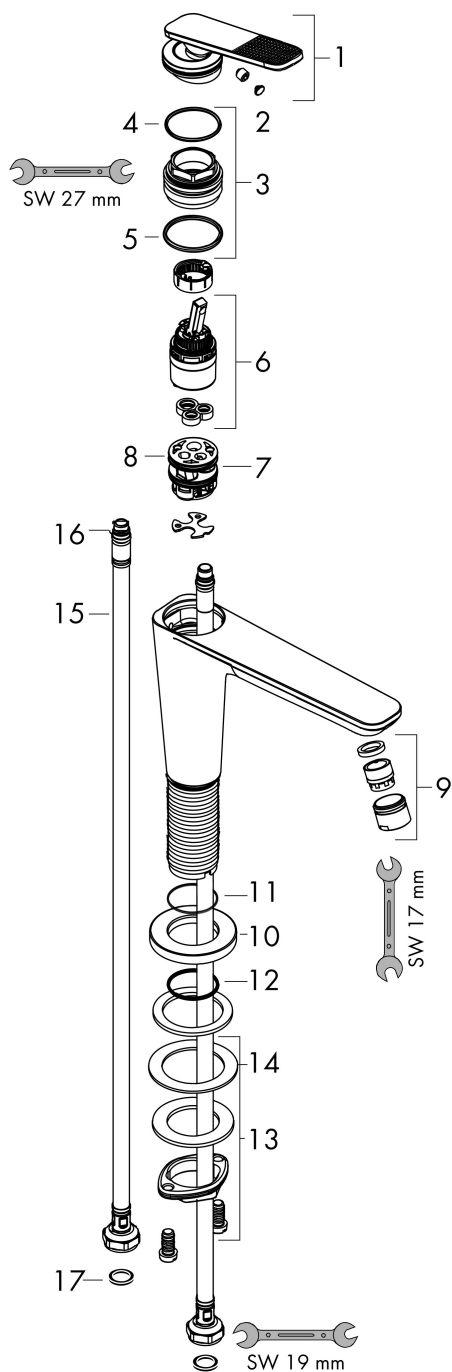

Ritning

Teknologi

Certifikat

Koder/standarder

- STA 1557

Varumärke AXOR
 Art. Namn **AXOR Citterio C** 1-grepps tvättställsblandare 90 CoolStart utan lyftventil - cubic cut
 Art. Nr. 49021140
 RSK-nr. 8276098
 Ytskikt Borstad brons PVD
 Pos 1

Flödesdiagram

Varumärke	AXOR
Art. Namn	AXOR Citterio C 1-grepps tvättställsblandare 90 CoolStart utan lyftventil - cubic cut
Art. Nr.	49021140
RSK-nr.	8276098
Ytskikt	Borstad brons PVD
Pos	1

Reservdelsritning för byggnadsår: >06/24

Varumärke	AXOR
Art. Namn	AXOR Citterio C 1-grepps tvättställsblandare 90 CoolStart utan lyftventil - cubic cut
Art. Nr.	49021140
RSK-nr.	8276098
Ytskikt	Borstad brons PVD
Pos	1

Reservdelslista för byggnadsår: >06/24

Pos.	Beskrivning	Art.nr.
1	Grepp	87797140
2	täckbricka, grepp	93983000
3	Mutter	94989000
4	O-ring 49x2	98412000
5	O-ring 29x2	98391000
6	Kartusch kpl.	92900000
7	Adapter till kartusch	95975000
8	O-ring 23x2	98398000
9	Luftblandare M18x1 (5 l/min)	95384140
10	Rosett	87795140
11	O-ring 26x4	92191000
12	O-ring 25x1,5	98146000
13	null	92909000
14	Glidring	97548000
15	Anslutningsslang 450 mm M8x0,75 G3/8	97206000
16	O-ring 6,6x1,6	93019000
17	Tätningset	95581000