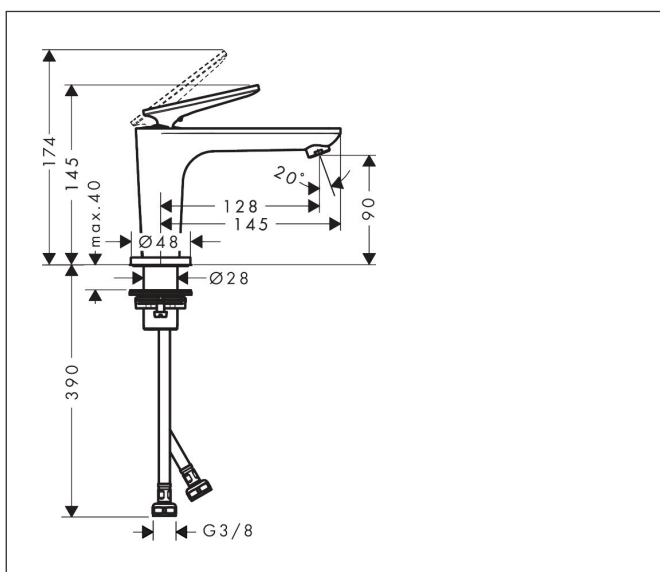

Varumärke	AXOR
Art. Namn	AXOR Citterio C 1-grepps tvättställsblandare 90 CoolStart utan lyftventil - cubic cut
Art. Nr.	49021250
RSK-nr.	8276099
Ytskikt	Borstad guld-optik PVD
Pos	1

Produktbild

Funktioner

- består av: 1-grepps tvättställsblandare, bottenventil
- ComfortZone: 90
- överhäng: 128 mm
- kranhöjd: 90 mm
- handtagsvariant: spakhandtag
- stråltyp: normalstråle
- maximal flödesmängd vid 3 bar: 5 l/min
- keramisk avstängning
- öppen bottenventil
- ljudklass: I
- flödesklass: O
- EU taxonomy: max. 6 l/min - Substantial Contribution (SC) möjligt
- LEED: 35 % reduktion - max. 5,4 l/min
- BREEAM: nivå 2 - max. 7,5 l/min

Ritning

Teknologi

Certifikat

Koder/standarder

- STA 1557

Varumärke AXOR
 Art. Namn **AXOR Citterio C** 1-grepps tvättställsblandare 90 CoolStart utan lyftventil - cubic cut
 Art. Nr. 49021250
 RSK-nr. 8276099
 Ytskikt Borstad guld-optik PVD
 Pos 1

Flödesdiagram

Varumärke	AXOR
Art. Namn	AXOR Citterio C 1-grepps tvättställsblandare 90 CoolStart utan lyftventil - cubic cut
Art. Nr.	49021250
RSK-nr.	8276099
Ytskikt	Borstad guld-optik PVD
Pos	1

Reservdelsritning för byggnadsår: >06/24