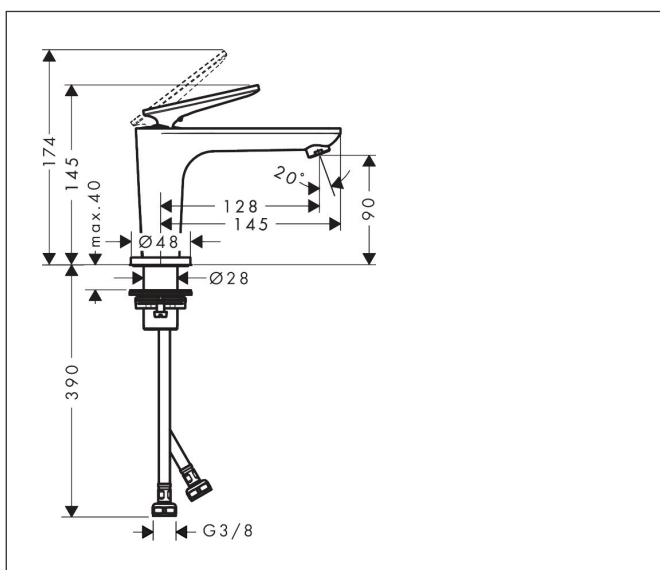

Varumärke	AXOR
Art. Namn	AXOR Citterio C 1-grepps tvättställsblandare 90 CoolStart utan lyftventil - cubic cut
Art. Nr.	49021300
RSK-nr.	8276100
Ytskikt	Polerad rödguld PVD
Pos	1

Produktbild

Funktioner

- består av: 1-grepps tvättställsblandare, bottenventil
- ComfortZone: 90
- överhäng: 128 mm
- kranhöjd: 90 mm
- handtagsvariant: spakhandtag
- stråltyp: normalstråle
- maximal flödesmängd vid 3 bar: 5 l/min
- keramisk avstängning
- öppen bottenventil
- ljudklass: I
- flödesklass: O
- EU taxonomy: max. 6 l/min - Substantial Contribution (SC) möjligt
- LEED: 35 % reduktion - max. 5,4 l/min
- BREEAM: nivå 2 - max. 7,5 l/min

Ritning

Teknologi

Certifikat

Koder/standarder

- STA 1557

Varumärke AXOR
Art. Namn **AXOR Citterio C** 1-grepps tvättställsblandare 90 CoolStart utan lyftventil - cubic cut
Art. Nr. 49021300
RSK-nr. 8276100
Ytskikt Polerad rödguld PVD
Pos 1

Flödesdiagram

Varumärke	AXOR
Art. Namn	AXOR Citterio C 1-grepps tvättställsblandare 90 CoolStart utan lyftventil - cubic cut
Art. Nr.	49021300
RSK-nr.	8276100
Ytskikt	Polerad rödguld PVD
Pos	1

Reservdelsritning för byggnadsår: >06/24

Varumärke	AXOR
Art. Namn	AXOR Citterio C 1-grepps tvättställsblandare 90 CoolStart utan lyftventil - cubic cut
Art. Nr.	49021300
RSK-nr.	8276100
Ytskikt	Polerad rödguld PVD
Pos	1

Reservdelslista för byggnadsår: >06/24