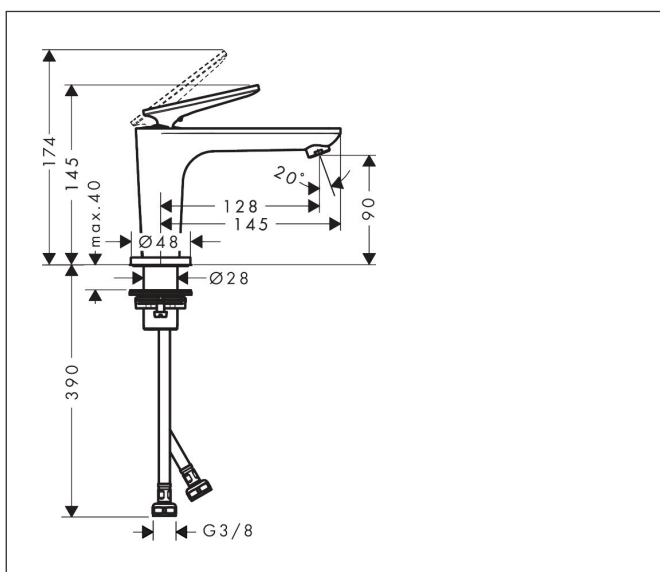

Varumärke	AXOR
Art. Namn	AXOR Citterio C 1-grepps tvättställsblandare 90 CoolStart utan lyftventil - cubic cut
Art. Nr.	49021310
RSK-nr.	8276101
Ytskikt	Borstad rödguld PVD
Pos	1

Produktbild

Funktioner

- består av: 1-grepps tvättställsblandare, bottenventil
- ComfortZone: 90
- överhäng: 128 mm
- kranhöjd: 90 mm
- handtagsvariant: spakhandtag
- stråltyp: normalstråle
- maximal flödesmängd vid 3 bar: 5 l/min
- keramisk avstängning
- öppen bottenventil
- ljudklass: I
- flödesklass: O
- EU taxonomy: max. 6 l/min - Substantial Contribution (SC) möjligt
- LEED: 35 % reduktion - max. 5,4 l/min
- BREEAM: nivå 2 - max. 7,5 l/min

Ritning

Teknologi

Certifikat

Koder/standarder

- STA 1557

Varumärke AXOR
 Art. Namn **AXOR Citterio C** 1-grepps tvättställsblandare 90 CoolStart utan lyftventil - cubic cut
 Art. Nr. 49021310
 RSK-nr. 8276101
 Ytskikt Borstad rödguld PVD
 Pos 1

Flödesdiagram

Varumärke	AXOR
Art. Namn	AXOR Citterio C 1-grepps tvättställsblandare 90 CoolStart utan lyftventil - cubic cut
Art. Nr.	49021310
RSK-nr.	8276101
Ytskikt	Borstad rödguld PVD
Pos	1

Reservdelsritning för byggnadsår: >06/24

Varumärke AXOR
 Art. Namn **AXOR Citterio C** 1-grepps tvättställsblandare 90 CoolStart utan lyftventil - cubic cut
 Art. Nr. 49021310
 RSK-nr. 8276101
 Ytskikt Borstad rödguld PVD
 Pos 1

Reservdelista för byggnadsår: >06/24