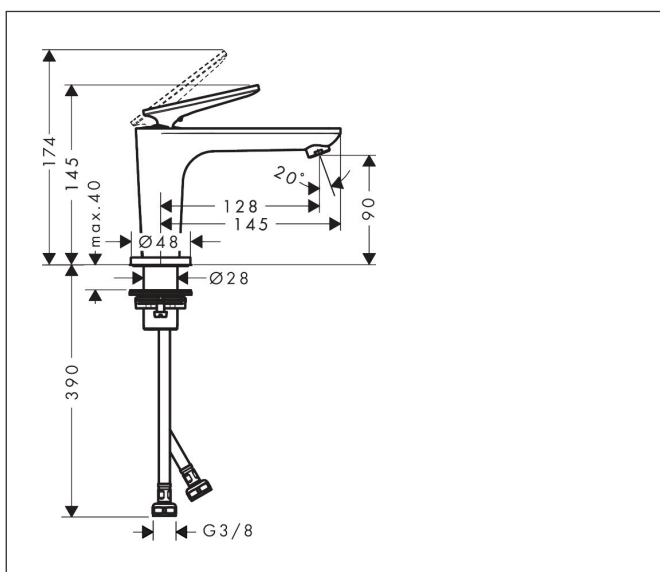

| | |
|-----------|--|
| Varumärke | AXOR |
| Art. Namn | AXOR Citterio C 1-grepps tvättställsblandare 90 CoolStart utan lyftventil - cubic cut |
| Art. Nr. | 49021330 |
| RSK-nr. | 8276102 |
| Ytskikt | Polerad svart krom PVD |
| Pos | 1 |

Produktbild

Funktioner

- består av: 1-grepps tvättställsblandare, bottenventil
- ComfortZone: 90
- överhäng: 128 mm
- kranhöjd: 90 mm
- handtagsvariant: spakhandtag
- stråltyp: normalstråle
- maximal flödesmängd vid 3 bar: 5 l/min
- keramisk avstängning
- öppen bottenventil
- ljudklass: I
- flödesklass: O
- EU taxonomy: max. 6 l/min - Substantial Contribution (SC) möjligt
- LEED: 35 % reduktion - max. 5,4 l/min
- BREEAM: nivå 2 - max. 7,5 l/min

Ritning

Teknologi

Certifikat

Koder/standarder

- STA 1557

Varumärke AXOR
 Art. Namn **AXOR Citterio C** 1-grepps tvättställsblandare 90 CoolStart utan lyftventil - cubic cut
 Art. Nr. 49021330
 RSK-nr. 8276102
 Ytskikt Polerad svart krom PVD
 Pos 1

Flödesdiagram

| | |
|-----------|--|
| Varumärke | AXOR |
| Art. Namn | AXOR Citterio C 1-grepps tvättställsblandare 90 CoolStart utan lyftventil - cubic cut |
| Art. Nr. | 49021330 |
| RSK-nr. | 8276102 |
| Ytskikt | Polerad svart krom PVD |
| Pos | 1 |