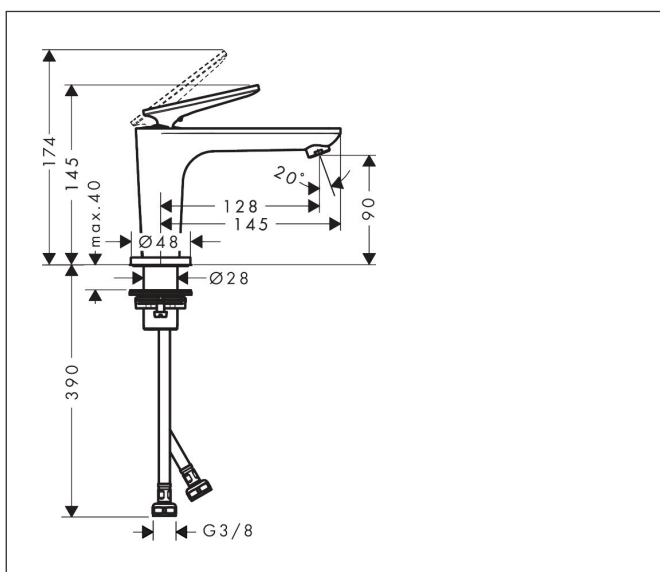

Varumärke	AXOR
Art. Namn	AXOR Citterio C 1-grepps tvättställsblandare 90 CoolStart utan lyftventil - cubic cut
Art. Nr.	49021340
RSK-nr.	8276103
Ytskikt	Borstad svart krom PVD
Pos	1

Produktbild

Funktioner

- består av: 1-grepps tvättställsblandare, bottenventil
- ComfortZone: 90
- överhäng: 128 mm
- kranhöjd: 90 mm
- handtagsvariant: spakhandtag
- stråltyp: normalstråle
- maximal flödesmängd vid 3 bar: 5 l/min
- keramisk avstängning
- öppen bottenventil
- ljudklass: I
- flödesklass: O
- EU taxonomy: max. 6 l/min - Substantial Contribution (SC) möjligt
- LEED: 35 % reduktion - max. 5,4 l/min
- BREEAM: nivå 2 - max. 7,5 l/min

Ritning

Teknologi

Certifikat

Koder/standarder

- STA 1557

Varumärke AXOR
 Art. Namn **AXOR Citterio C** 1-grepps tvättställsblandare 90 CoolStart utan lyftventil - cubic cut
 Art. Nr. 49021340
 RSK-nr. 8276103
 Ytskikt Borstad svart krom PVD
 Pos 1

Flödesdiagram

Varumärke	AXOR
Art. Namn	AXOR Citterio C 1-grepps tvättställsblandare 90 CoolStart utan lyftventil - cubic cut
Art. Nr.	49021340
RSK-nr.	8276103
Ytskikt	Borstad svart krom PVD
Pos	1

Reservdelsritning för byggnadsår: >06/24