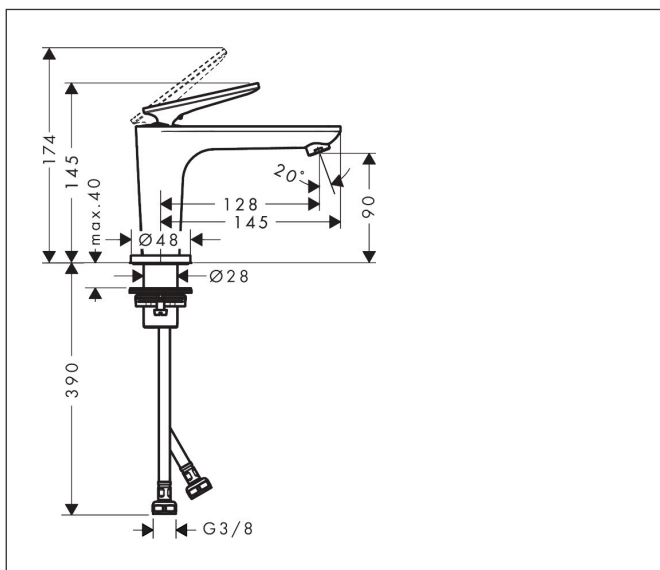

Varumärke	AXOR
Art. Namn	AXOR Citterio C 1-grepps tvättställsblandare 90 CoolStart utan lyftventil - cubic cut
Art. Nr.	49021820
RSK-nr.	8276106
Ytskikt	Borstad nickel PVD
Pos	1

Produktbild

Funktioner

- består av: 1-grepps tvättställsblandare, bottenventil
- ComfortZone: 90
- överhäng: 128 mm
- kranhöjd: 90 mm
- handtagsvariant: spakhandtag
- stråltyp: normalstråle
- maximal flödesmängd vid 3 bar: 5 l/min
- keramisk avstängning
- öppen bottenventil
- ljudklass: I
- flödesklass: O
- EU taxonomy: max. 6 l/min - Substantial Contribution (SC) möjligt
- LEED: 35 % reduktion - max. 5,4 l/min
- BREEAM: nivå 2 - max. 7,5 l/min

Ritning

Teknologi

Certifikat

Koder/standarder

- STA 1557

Varumärke AXOR
 Art. Namn **AXOR Citterio C** 1-grepps tvättställsblandare 90 CoolStart utan lyftventil - cubic cut
 Art. Nr. 49021820
 RSK-nr. 8276106
 Ytskikt Borstad nickel PVD
 Pos 1

Flödesdiagram

Varumärke	AXOR
Art. Namn	AXOR Citterio C 1-grepps tvättställsblandare 90 CoolStart utan lyftventil - cubic cut
Art. Nr.	49021820
RSK-nr.	8276106
Ytskikt	Borstad nickel PVD
Pos	1

Reservdelsritning för byggnadsår: >06/24

Varumärke	AXOR
Art. Namn	AXOR Citterio C 1-grepps tvättställsblandare 90 CoolStart utan lyftventil - cubic cut
Art. Nr.	49021820
RSK-nr.	8276106
Ytskikt	Borstad nickel PVD
Pos	1

Reservdelista för byggnadsår: >06/24