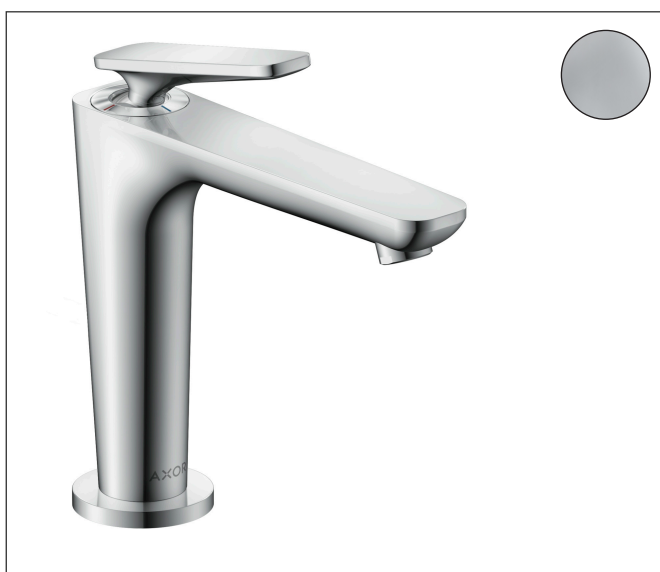

Varumärke	AXOR
Art. Namn	AXOR Citterio C 1-grepps tvättställsblandare 125 CoolStart utan lyftventil
Art. Nr.	49040000
RSK-nr.	8276109
Ytsikt	Krom
Pos	1

Produktbild

Funktioner

- består av: 1-grepps tvättställsblandare, bottenventil
- ComfortZone: 125
- överhäng: 135 mm
- kranhöjd: 125 mm
- handtagsvariant: spakhandtag
- stråltyp: normalstråle
- maximal flödesmängd vid 3 bar: 5 l/min
- keramisk avstängning
- öppen bottenventil
- ljudklass: I
- flödesklass: O
- EU taxonomy: max. 6 l/min - Substantial Contribution (SC) möjligt
- LEED: 35 % reduktion - max. 5,4 l/min
- BREEAM: nivå 2 - max. 7,5 l/min

Ritning

Teknologi

Certifikat

Koder/standarder

- STA 1557

Varumärke AXOR
Art. Namn **AXOR Citterio C** 1-grepps tvättställsblandare 125 CoolStart utan lyftventil
Art. Nr. 49040000
RSK-nr. 8276109
Ytskikt Krom
Pos 1

Flödesdiagram

Varumärke	AXOR
Art. Namn	AXOR Citterio C 1-grepps tvättställsblandare 125 CoolStart utan lyftventil
Art. Nr.	49040000
RSK-nr.	8276109
Ytskikt	Krom
Pos	1

Reservdelsritning för byggnadsår: >06/24

Varumärke AXOR
 Art. Namn **AXOR Citterio C** 1-grepps tvättställsblandare 125 CoolStart utan lyftventil
 Art. Nr. 49040000
 RSK-nr. 8276109
 Ytskikt Krom
 Pos 1

Reservdelista för byggnadsår: >06/24

Pos.	Beskrivning	Art.nr.
1	Grepp	87796000
2	täckbricka, grepp	93983000
3	Mutter	94989000
4	O-ring 49x2	98412000
5	O-ring 29x2	98391000
6	Kartusch kpl.	92900000
7	Adapter till kartusch	95975000
8	O-ring 23x2	98398000
9	Luftblandare M18x1 (5 l/min)	95384000
10	Rosett	87795000
11	O-ring 26x4	92191000
12	O-ring 25x1,5	98146000
13	null	92909000
14	Glidring	97548000
15	Anslutningsslang 600 mm M8x0,75 G3/8	96556000
16	O-ring 6,6x1,6	93019000
17	Tätningset	95581000