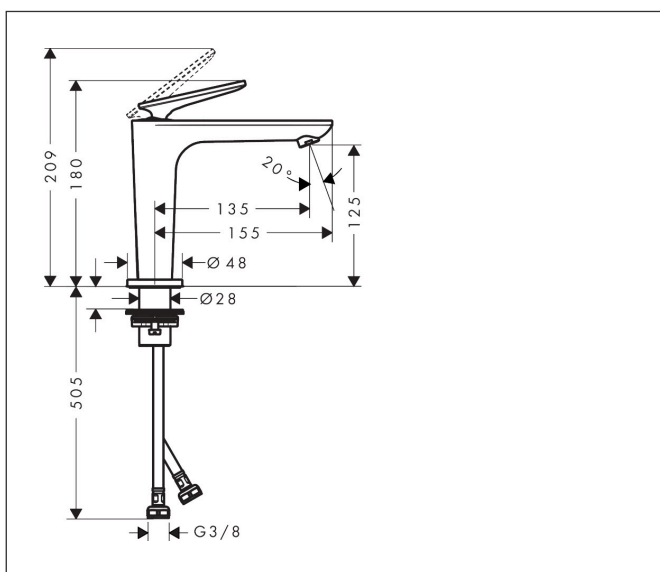

Varumärke	AXOR
Art. Namn	AXOR Citterio C 1-grepps tvättställsblandare 125 CoolStart utan lyftventil
Art. Nr.	49040000
RSK-nr.	8276109
Ytsikt	Krom
Pos	1

Produktbild

Funktioner

- består av: 1-grepps tvättställsblandare, bottenventil
- ComfortZone: 125
- överhäng: 135 mm
- kranhöjd: 125 mm
- handtagsvariant: spakhandtag
- stråltyp: normalstråle
- maximal flödesmängd vid 3 bar: 5 l/min
- keramisk avstängning
- öppen bottenventil
- ljudklass: I
- flödesklass: O
- EU taxonomy: max. 6 l/min - Substantial Contribution (SC) möjligt
- LEED: 35 % reduktion - max. 5,4 l/min
- BREEAM: nivå 2 - max. 7,5 l/min

Ritning

Teknologi

Certifikat

Koder/standarder

- STA 1557

Varumärke AXOR
Art. Namn **AXOR Citterio C** 1-grepps tvättställsblandare 125 CoolStart utan lyftventil
Art. Nr. 49040000
RSK-nr. 8276109
Ytskikt Krom
Pos 1

Flödesdiagram

Varumärke	AXOR
Art. Namn	AXOR Citterio C 1-grepps tvättställsblandare 125 CoolStart utan lyftventil
Art. Nr.	49040000
RSK-nr.	8276109
Ytskikt	Krom
Pos	1

Reservdelsritning för byggnadsår: >06/24

Varumärke AXOR
 Art. Namn **AXOR Citterio C** 1-grepps tvättställsblandare 125 CoolStart utan lyftventil
 Art. Nr. 49040000
 RSK-nr. 8276109
 Ytskikt Krom
 Pos 1

Reservdelista för byggnadsår: >06/24

Pos.	Beskrivning	Art.nr.
1	Grepp	87796000
2	täckbricka, grepp	93983000
3	Mutter	94989000
4	O-ring 49x2	98412000
5	O-ring 29x2	98391000
6	Kartusch kpl.	92900000
7	Adapter till kartusch	95975000
8	O-ring 23x2	98398000
9	Luftblandare M18x1 (5 l/min)	95384000
10	Rosett	87795000
11	O-ring 26x4	92191000
12	O-ring 25x1,5	98146000
13	null	92909000
14	Glidring	97548000
15	Anslutningsslang 600 mm M8x0,75 G3/8	96556000
16	O-ring 6,6x1,6	93019000
17	Tätningset	95581000