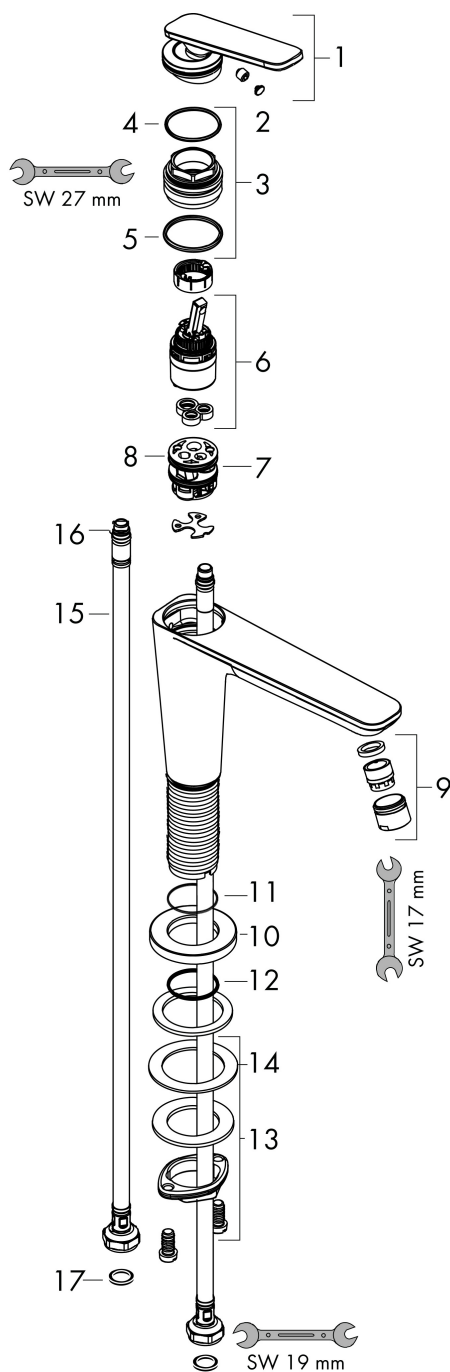

Varumärke	AXOR
Art. Namn	AXOR Citterio C 1-grepps tvättställsblandare 125 CoolStart utan lyftventil
Art. Nr.	49040140
RSK-nr.	8276110
Ytskikt	Borstad brons PVD
Pos	1

Reservdelsritning för byggnadsår: >06/24