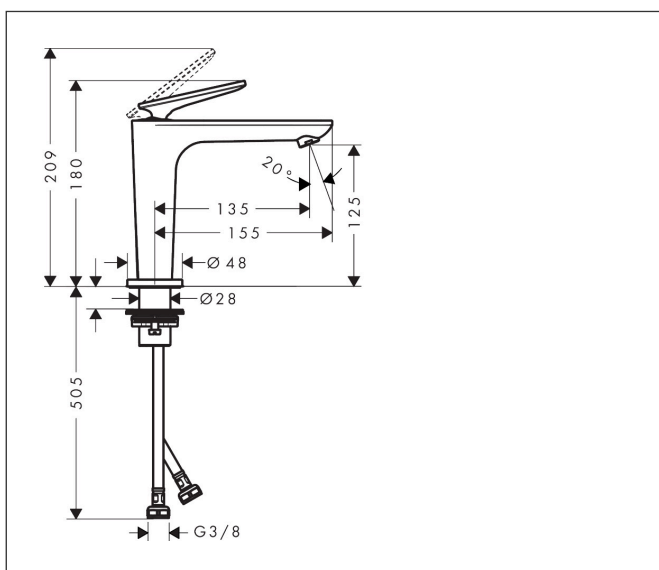

| | |
|-----------|---|
| Varumärke | AXOR |
| Art. Namn | AXOR Citterio C 1-grepps tvättställsblandare 125 CoolStart utan lyftventil |
| Art. Nr. | 49040140 |
| RSK-nr. | 8276110 |
| Ytskikt | Borstad brons PVD |
| Pos | 1 |

Produktbild

Funktioner

- består av: 1-grepps tvättställsblandare, bottenventil
- ComfortZone: 125
- överhäng: 135 mm
- kranhöjd: 125 mm
- handtagsvariant: spakhandtag
- stråltyp: normalstråle
- maximal flödesmängd vid 3 bar: 5 l/min
- keramisk avstängning
- öppen bottenventil
- ljudklass: I
- flödesklass: O
- EU taxonomy: max. 6 l/min - Substantial Contribution (SC) möjligt
- LEED: 35 % reduktion - max. 5,4 l/min
- BREEAM: nivå 2 - max. 7,5 l/min

Ritning

Teknologi

Certifikat

Koder/standarder

- STA 1557

Varumärke AXOR
Art. Namn **AXOR Citterio C** 1-grepps tvättställsblandare 125 CoolStart utan lyftventil
Art. Nr. 49040140
RSK-nr. 8276110
Ytskikt Borstad brons PVD
Pos 1

Flödesdiagram

| | |
|-----------|---|
| Varumärke | AXOR |
| Art. Namn | AXOR Citterio C 1-grepps tvättställsblandare 125 CoolStart utan lyftventil |
| Art. Nr. | 49040140 |
| RSK-nr. | 8276110 |
| Ytskikt | Borstad brons PVD |
| Pos | 1 |