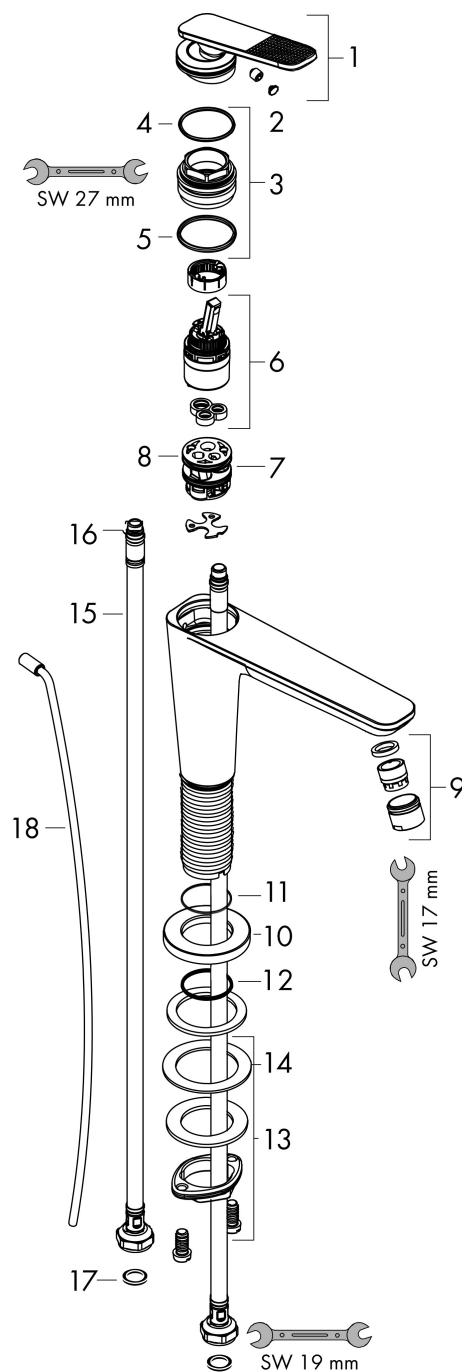

Varumärke	AXOR
Art. Namn	AXOR Citterio C 1-grepps tvättställsblandare 125 CoolStart utan lyftventil - cubic cut
Art. Nr.	49041140
RSK-nr.	8276122
Ytskikt	Borstad brons PVD
Pos	1

Produktbild

Funktioner

- består av: 1-grepps tvättställsblandare, bottenventil
- ComfortZone: 125
- överhäng: 135 mm
- kranhöjd: 125 mm
- handtagsvariant: spakhandtag
- stråltyp: normalstråle
- maximal flödesmängd vid 3 bar: 5 l/min
- keramisk avstängning
- öppen bottenventil
- ljudklass: I
- flödesklass: O
- EU taxonomy: max. 6 l/min - Substantial Contribution (SC) möjligt
- LEED: 35 % reduktion - max. 5,4 l/min
- BREEAM: nivå 2 - max. 7,5 l/min

Ritning

Teknologi

Certifikat

Koder/standarder

- STA 1557

Varumärke AXOR
Art. Namn **AXOR Citterio C** 1-grepps tvättställsblandare 125 CoolStart utan lyftventil - cubic cut
Art. Nr. 49041140
RSK-nr. 8276122
Ytskikt Borstad brons PVD
Pos 1

Flödesdiagram

Varumärke	AXOR
Art. Namn	AXOR Citterio C 1-grepps tvättställsblandare 125 CoolStart utan lyftventil - cubic cut
Art. Nr.	49041140
RSK-nr.	8276122
Ytskikt	Borstad brons PVD
Pos	1

Reservdelsritning för byggnadsår: >06/24

Varumärke AXOR
 Art. Namn **AXOR Citterio C** 1-grepps tvättställsblandare 125 CoolStart utan lyftventil - cubic cut
 Art. Nr. 49041140
 RSK-nr. 8276122
 Ytskikt Borstad brons PVD
 Pos 1

Reservdelslista för byggnadsår: >06/24