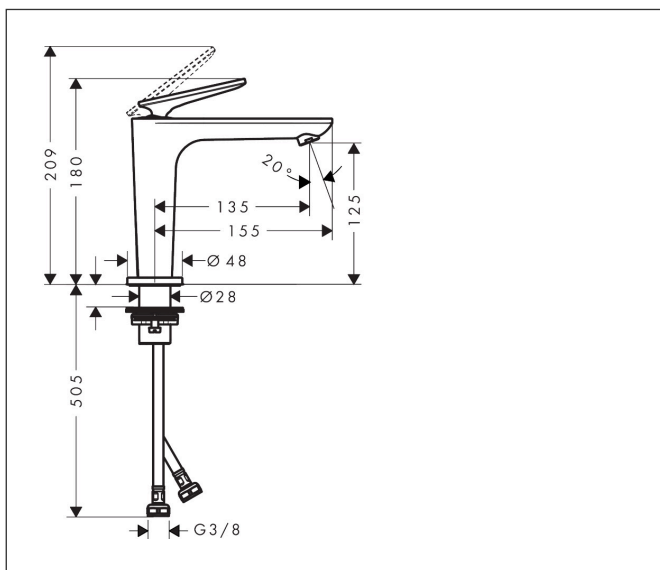

Varumärke	AXOR
Art. Namn	AXOR Citterio C 1-grepps tvättställsblandare 125 CoolStart utan lyftventil - cubic cut
Art. Nr.	49041140
RSK-nr.	8276122
Ytskikt	Borstad brons PVD
Pos	1

Produktbild

Funktioner

- består av: 1-grepps tvättställsblandare, bottenventil
- ComfortZone: 125
- överhäng: 135 mm
- kranhöjd: 125 mm
- handtagsvariant: spakhandtag
- stråltyp: normalstråle
- maximal flödesmängd vid 3 bar: 5 l/min
- keramisk avstängning
- öppen bottenventil
- ljudklass: I
- flödesklass: O
- EU taxonomy: max. 6 l/min - Substantial Contribution (SC) möjligt
- LEED: 35 % reduktion - max. 5,4 l/min
- BREEAM: nivå 2 - max. 7,5 l/min

Ritning

Teknologi

Certifikat

Koder/standarder

- STA 1557

Varumärke AXOR
Art. Namn **AXOR Citterio C** 1-grepps tvättställsblandare 125 CoolStart utan lyftventil - cubic cut
Art. Nr. 49041140
RSK-nr. 8276122
Ytskikt Borstad brons PVD
Pos 1

Flödesdiagram

Varumärke	AXOR
Art. Namn	AXOR Citterio C 1-grepps tvättställsblandare 125 CoolStart utan lyftventil - cubic cut
Art. Nr.	49041140
RSK-nr.	8276122
Ytskikt	Borstad brons PVD
Pos	1

Reservdelsritning för byggnadsår: >06/24

Varumärke AXOR
 Art. Namn **AXOR Citterio C** 1-grepps tvättställsblandare 125 CoolStart utan lyftventil - cubic cut
 Art. Nr. 49041140
 RSK-nr. 8276122
 Ytskikt Borstad brons PVD
 Pos 1

Reservdelslista för byggnadsår: >06/24