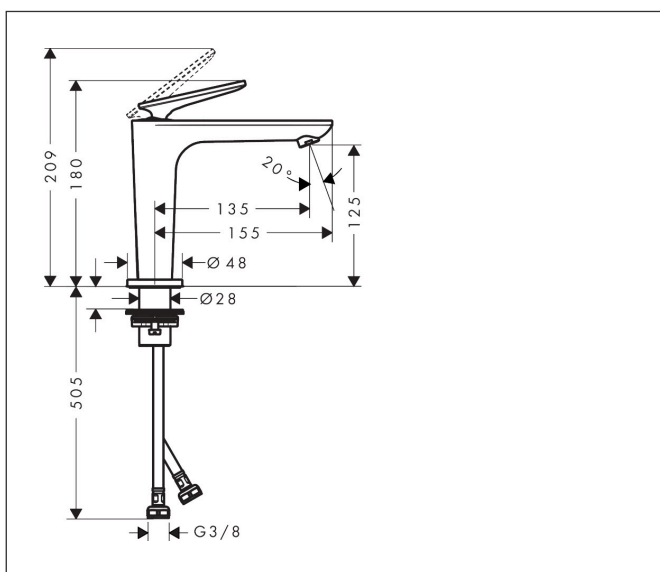

Varumärke	AXOR
Art. Namn	AXOR Citterio C 1-grepps tvättställsblandare 125 CoolStart utan lyftventil - cubic cut
Art. Nr.	49041250
RSK-nr.	8276123
Ytskikt	Borstad guld-optik PVD
Pos	1

Produktbild

Funktioner

- består av: 1-grepps tvättställsblandare, bottenventil
- ComfortZone: 125
- överhäng: 135 mm
- kranhöjd: 125 mm
- handtagsvariant: spakhandtag
- stråltyp: normalstråle
- maximal flödesmängd vid 3 bar: 5 l/min
- keramisk avstängning
- öppen bottenventil
- ljudklass: I
- flödesklass: O
- EU taxonomy: max. 6 l/min - Substantial Contribution (SC) möjligt
- LEED: 35 % reduktion - max. 5,4 l/min
- BREEAM: nivå 2 - max. 7,5 l/min

Ritning

Teknologi

Certifikat

Koder/standarder

- STA 1557

Varumärke AXOR
 Art. Namn **AXOR Citterio C** 1-grepps tvättställsblandare 125 CoolStart utan lyftventil - cubic cut
 Art. Nr. 49041250
 RSK-nr. 8276123
 Ytskikt Borstad guld-optik PVD
 Pos 1

Flödesdiagram

Varumärke AXOR
Art. Namn **AXOR Citterio C** 1-grepps tvättställsblandare 125 CoolStart utan lyftventil - cubic cut
Art. Nr. 49041250
RSK-nr. 8276123
Ytskikt Borstad guld-optik PVD
Pos 1

Reservdelsritning för byggnadsår: >06/24