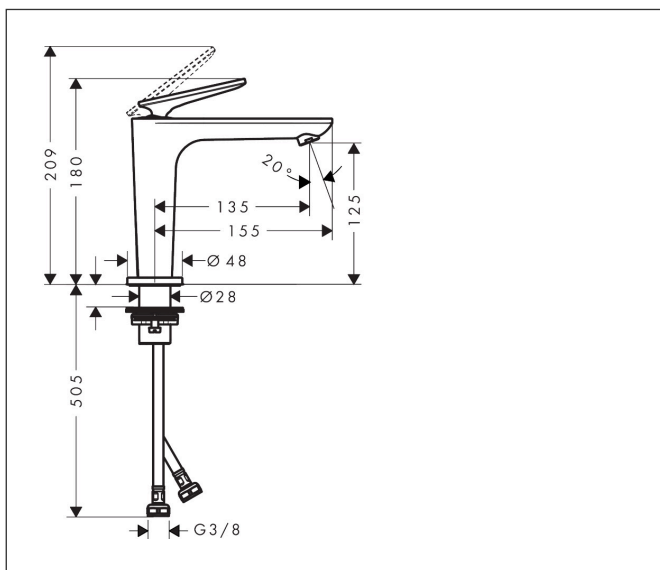

Varumärke	AXOR
Art. Namn	AXOR Citterio C 1-grepps tvättställsblandare 125 CoolStart utan lyftventil - cubic cut
Art. Nr.	49041670
RSK-nr.	8276128
Ytsikt	Matt svart
Pos	1

Produktbild

Funktioner

- består av: 1-grepps tvättställsblandare, bottenventil
- ComfortZone: 125
- överhäng: 135 mm
- kranhöjd: 125 mm
- handtagsvariant: spakhandtag
- stråltyp: normalstråle
- maximal flödesmängd vid 3 bar: 5 l/min
- keramisk avstängning
- öppen bottenventil
- ljudklass: I
- flödesklass: O
- EU taxonomy: max. 6 l/min - Substantial Contribution (SC) möjligt
- LEED: 35 % reduktion - max. 5,4 l/min
- BREEAM: nivå 2 - max. 7,5 l/min

Ritning

Teknologi

Certifikat

Koder/standarder

- STA 1557

Varumärke AXOR
Art. Namn **AXOR Citterio C** 1-grepps tvättställsblandare 125 CoolStart utan lyftventil - cubic cut
Art. Nr. 49041670
RSK-nr. 8276128
Ytskikt Matt svart
Pos 1

Flödesdiagram

Varumärke	AXOR
Art. Namn	AXOR Citterio C 1-grepps tvättställsblandare 125 CoolStart utan lyftventil - cubic cut
Art. Nr.	49041670
RSK-nr.	8276128
Ytskikt	Matt svart
Pos	1

Reservdelsritning för byggnadsår: >06/24

Varumärke	AXOR
Art. Namn	AXOR Citterio C 1-grepps tvättställsblandare 125 CoolStart utan lyftventil - cubic cut
Art. Nr.	49041670
RSK-nr.	8276128
Ytskikt	Matt svart
Pos	1

Reservdelista för byggnadsår: >06/24