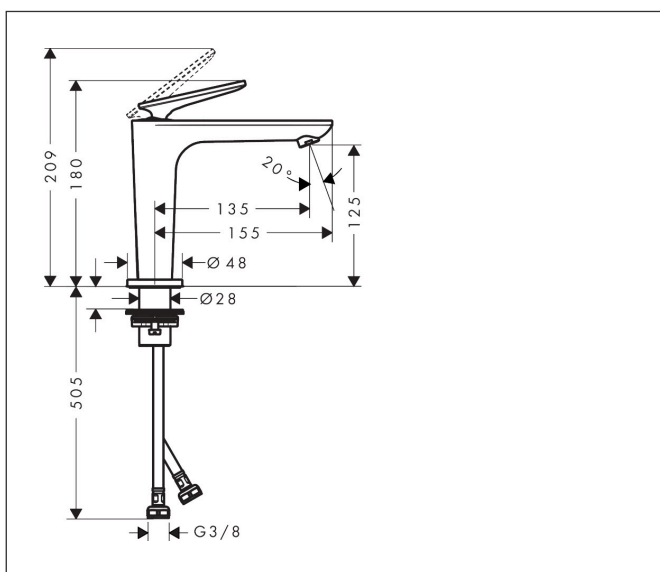

Varumärke	AXOR
Art. Namn	AXOR Citterio C 1-grepps tvättställsblandare 125 CoolStart utan lyftventil - cubic cut
Art. Nr.	49041820
RSK-nr.	8276130
Ytskikt	Borstad nickel PVD
Pos	1

Produktbild

Funktioner

- består av: 1-grepps tvättställsblandare, bottenventil
- ComfortZone: 125
- överhäng: 135 mm
- kranhöjd: 125 mm
- handtagsvariant: spakhandtag
- stråltyp: normalstråle
- maximal flödesmängd vid 3 bar: 5 l/min
- keramisk avstängning
- öppen bottenventil
- ljudklass: I
- flödesklass: O
- EU taxonomy: max. 6 l/min - Substantial Contribution (SC) möjligt
- LEED: 35 % reduktion - max. 5,4 l/min
- BREEAM: nivå 2 - max. 7,5 l/min

Ritning

Teknologi

Certifikat

Koder/standarder

- STA 1557

Varumärke AXOR
 Art. Namn **AXOR Citterio C** 1-grepps tvättställsblandare 125 CoolStart utan lyftventil - cubic cut
 Art. Nr. 49041820
 RSK-nr. 8276130
 Ytskikt Borstad nickel PVD
 Pos 1

Flödesdiagram

Varumärke	AXOR
Art. Namn	AXOR Citterio C 1-grepps tvättställsblandare 125 CoolStart utan lyftventil - cubic cut
Art. Nr.	49041820
RSK-nr.	8276130
Ytskikt	Borstad nickel PVD
Pos	1

Reservdelsritning för byggnadsår: >06/24

Varumärke AXOR
 Art. Namn **AXOR Citterio C** 1-grepps tvättställsblandare 125 CoolStart utan lyftventil - cubic cut
 Art. Nr. 49041820
 RSK-nr. 8276130
 Ytskikt Borstad nickel PVD
 Pos 1

Reservdelslista för byggnadsår: >06/24