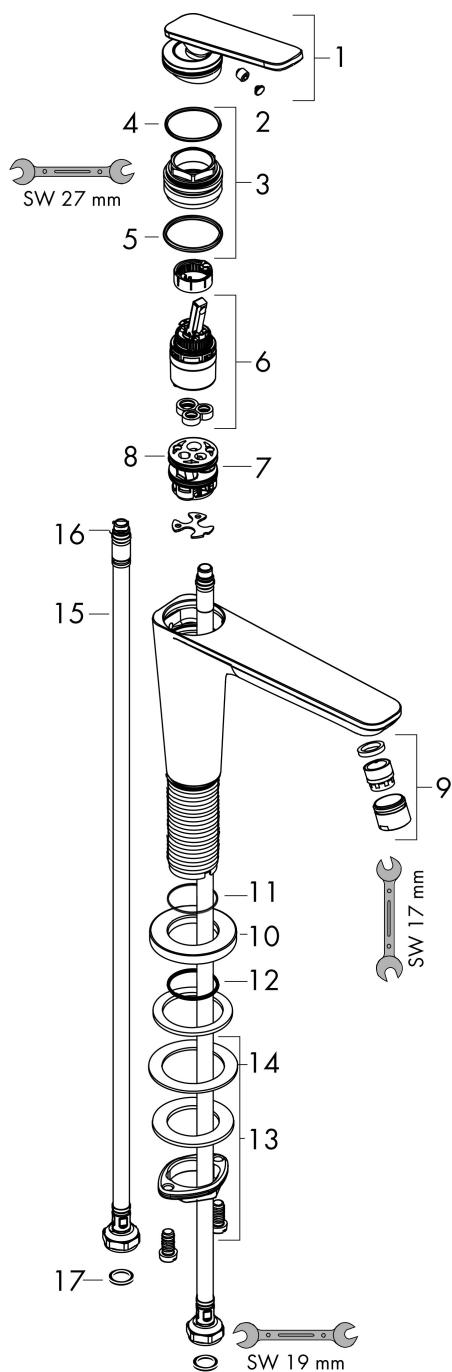

- består av: 1-grepps tvättställsblandare, bottenventil
- ComfortZone: 125
- överhäng: 135 mm
- kranhöjd: 125 mm
- handtagsvariant: spakhandtag
- stråltyp: normalstråle
- maximal flödesmängd vid 3 bar: 5 l/min
- keramisk avstängning
- öppen bottenventil
- ljudklass: I
- flödesklass: O
- EU taxonomy: max. 6 l/min - Substantial Contribution (SC) möjligt
- LEED: 35 % reduktion - max. 5,4 l/min
- BREEAM: nivå 2 - max. 7,5 l/min

Ritning

Teknologi

Certifikat

Koder/standarder

- STA 1557

Varumärke AXOR
 Art. Namn **AXOR Citterio C** 1-grepps tvättställsblandare 125 CoolStart utan lyftventil - cubic cut
 Art. Nr. 49041950
 RSK-nr. 8276131
 Ytskikt Borstad mässing PVD
 Pos 1

Flödesdiagram

Varumärke	AXOR
Art. Namn	AXOR Citterio C 1-grepps tvättställsblandare 125 CoolStart utan lyftventil - cubic cut
Art. Nr.	49041950
RSK-nr.	8276131
Ytskikt	Borstad mässing PVD
Pos	1

Reservdelsritning för byggnadsår: >06/24

Pos.	Beskrivning	Art.nr.
1	Grepp	87797950
2	täckbricka, grepp	93983000
3	Mutter	94989000
4	O-ring 49x2	98412000
5	O-ring 29x2	98391000
6	Kartusch kpl.	92900000
7	Adapter till kartusch	95975000
8	O-ring 23x2	98398000
9	Luftblandare M18x1 (5 l/min)	95384950
10	Rosett	87795950
11	O-ring 26x4	92191000
12	O-ring 25x1,5	98146000
13	null	92909000
14	Glidring	97548000
15	Anslutningsslang 600 mm M8x0,75 G3/8	96556000
16	O-ring 6,6x1,6	93019000
17	Tätningset	95581000