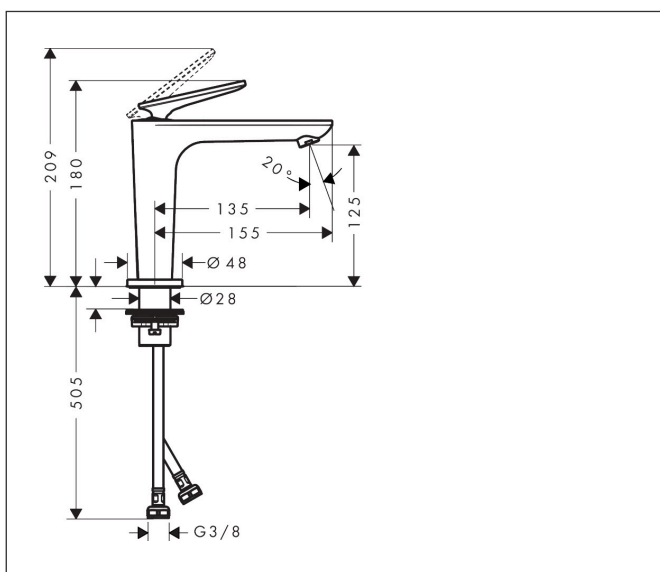

Varumärke	AXOR
Art. Namn	AXOR Citterio C 1-grepps tvättställsblandare 125 CoolStart utan lyftventil - cubic cut
Art. Nr.	49041950
RSK-nr.	8276131
Ytskikt	Borstad mässing PVD
Pos	1

Produktbild

Funktioner

- består av: 1-grepps tvättställsblandare, bottenventil
- ComfortZone: 125
- överhäng: 135 mm
- kranhöjd: 125 mm
- handtagsvariant: spakhandtag
- stråltyp: normalstråle
- maximal flödesmängd vid 3 bar: 5 l/min
- keramisk avstängning
- öppen bottenventil
- ljudklass: I
- flödesklass: O
- EU taxonomy: max. 6 l/min - Substantial Contribution (SC) möjligt
- LEED: 35 % reduktion - max. 5,4 l/min
- BREEAM: nivå 2 - max. 7,5 l/min

Ritning

Teknologi

Certifikat

Koder/standarder

- STA 1557

Varumärke AXOR
 Art. Namn **AXOR Citterio C** 1-grepps tvättställsblandare 125 CoolStart utan lyftventil - cubic cut
 Art. Nr. 49041950
 RSK-nr. 8276131
 Ytskikt Borstad mässing PVD
 Pos 1

Flödesdiagram

Varumärke	AXOR
Art. Namn	AXOR Citterio C 1-grepps tvättställsblandare 125 CoolStart utan lyftventil - cubic cut
Art. Nr.	49041950
RSK-nr.	8276131
Ytskikt	Borstad mässing PVD
Pos	1

Reservdelsritning för byggnadsår: >06/24