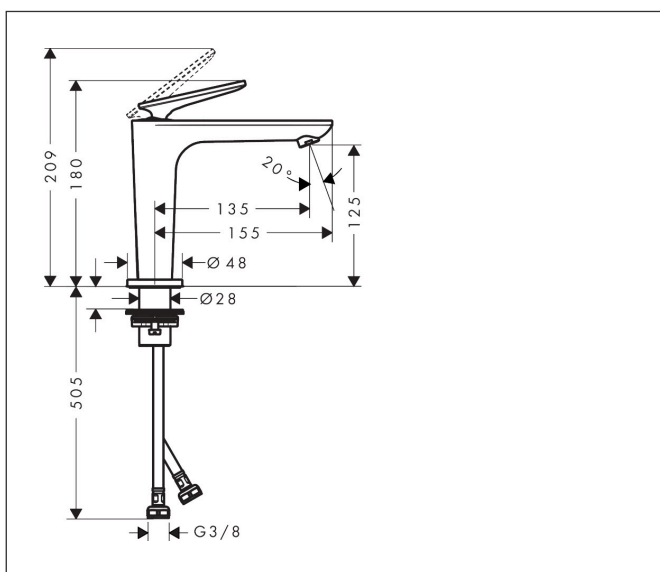

Varumärke	AXOR
Art. Namn	AXOR Citterio C 1-grepps tvättställsblandare 125 CoolStart utan lyftventil - cubic cut
Art. Nr.	49041990
RSK-nr.	8276132
Ytskikt	Polerad guld-optik PVD
Pos	1

Produktbild

Funktioner

- består av: 1-grepps tvättställsblandare, bottenventil
- ComfortZone: 125
- överhäng: 135 mm
- kranhöjd: 125 mm
- handtagsvariant: spakhandtag
- stråltyp: normalstråle
- maximal flödesmängd vid 3 bar: 5 l/min
- keramisk avstängning
- öppen bottenventil
- ljudklass: I
- flödesklass: O
- EU taxonomy: max. 6 l/min - Substantial Contribution (SC) möjligt
- LEED: 35 % reduktion - max. 5,4 l/min
- BREEAM: nivå 2 - max. 7,5 l/min

Ritning

Teknologi

Certifikat

Koder/standarder

- STA 1557

Varumärke AXOR
 Art. Namn **AXOR Citterio C** 1-grepps tvättställsblandare 125 CoolStart utan lyftventil - cubic cut
 Art. Nr. 49041990
 RSK-nr. 8276132
 Ytskikt Polerad guld-optik PVD
 Pos 1

Flödesdiagram

Varumärke	AXOR
Art. Namn	AXOR Citterio C 1-grepps tvättställsblandare 125 CoolStart utan lyftventil - cubic cut
Art. Nr.	49041990
RSK-nr.	8276132
Ytskikt	Polerad guld-optik PVD
Pos	1

Reservdelsritning för byggnadsår: >06/24