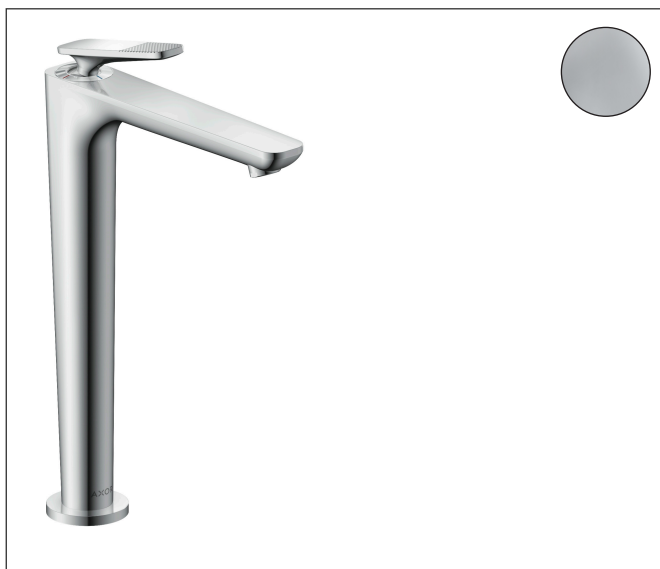

Varumärke	AXOR
Art. Namn	AXOR Citterio C 1-grepps tvättställsblandare 250 CoolStart utan lyftventil - cubic cut
Art. Nr.	49051000
RSK-nr.	8276145
Ytskikt	Krom
Pos	1

Produktbild

Funktioner

- består av: 1-grepps tvättställsblandare, bottenventil
- ComfortZone: 250
- överhäng: 158 mm
- kranhöjd: 250 mm
- handtagsvariant: spakhandtag
- stråltyp: normalstråle
- maximal flödesmängd vid 3 bar: 5 l/min
- keramisk avstängning
- öppen bottenventil
- ljudklass: I
- flödesklass: O
- EU taxonomy: max. 6 l/min - Substantial Contribution (SC) möjligt
- LEED: 35 % reduktion - max. 5,4 l/min
- BREEAM: nivå 2 - max. 7,5 l/min

Ritning

Teknologi

Certifikat

Koder/standarder

- STA 1557

Varumärke AXOR
 Art. Namn **AXOR Citterio C** 1-grepps tvättställsblandare 250 CoolStart utan lyftventil - cubic cut
 Art. Nr. 49051000
 RSK-nr. 8276145
 Ytskikt Krom
 Pos 1

Flödesdiagram

Varumärke	AXOR
Art. Namn	AXOR Citterio C 1-grepps tvättställsblandare 250 CoolStart utan lyftventil - cubic cut
Art. Nr.	49051000
RSK-nr.	8276145
Ytskikt	Krom
Pos	1

Reservdelsritning för byggnadsår: >06/24