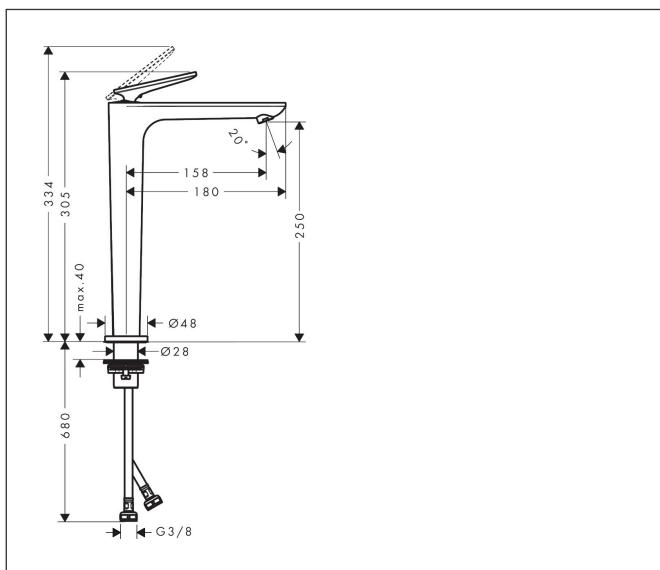

Varumärke	AXOR
Art. Namn	AXOR Citterio C 1-grepps tvättställsblandare 250 CoolStart utan lyftventil - cubic cut
Art. Nr.	49051000
RSK-nr.	8276145
Ytskikt	Krom
Pos	1

Produktbild

Funktioner

- består av: 1-grepps tvättställsblandare, bottenventil
- ComfortZone: 250
- överhäng: 158 mm
- kranhöjd: 250 mm
- handtagsvariant: spakhandtag
- stråltyp: normalstråle
- maximal flödesmängd vid 3 bar: 5 l/min
- keramisk avstängning
- öppen bottenventil
- ljudklass: I
- flödesklass: O
- EU taxonomy: max. 6 l/min - Substantial Contribution (SC) möjligt
- LEED: 35 % reduktion - max. 5,4 l/min
- BREEAM: nivå 2 - max. 7,5 l/min

Ritning

Teknologi

Certifikat

Koder/standarder

- STA 1557

Varumärke AXOR
 Art. Namn **AXOR Citterio C** 1-grepps tvättställsblandare 250 CoolStart utan lyftventil - cubic cut
 Art. Nr. 49051000
 RSK-nr. 8276145
 Ytskikt Krom
 Pos 1

Flödesdiagram

Varumärke	AXOR
Art. Namn	AXOR Citterio C 1-grepps tvättställsblandare 250 CoolStart utan lyftventil - cubic cut
Art. Nr.	49051000
RSK-nr.	8276145
Ytskikt	Krom
Pos	1

Reservdelsritning för byggnadsår: >06/24