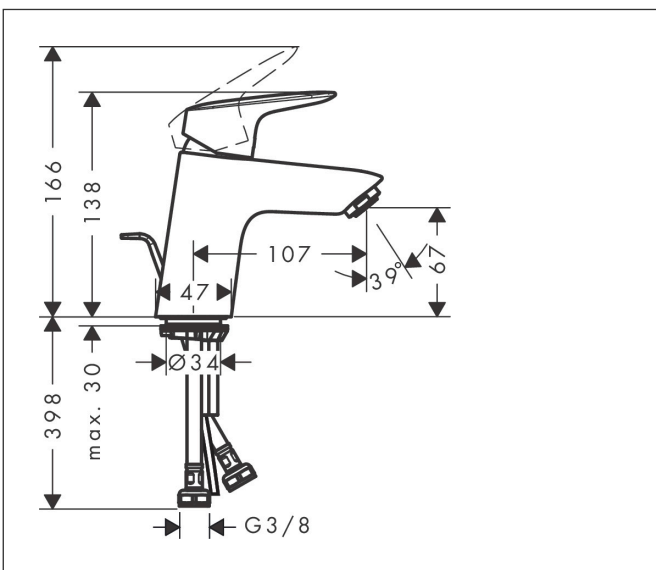

Varumärke	hansgrohe
Art. Namn	Logis 1-grepps tvättställsblandare 70 CoolStart med lyftventil
Art. Nr.	71072670
RSK-nr.	8276173
Ytskikt	Matt svart
Pos	1

Produktbild

Funktioner

- består av: 1-grepps tvättställsblandare, bottenventil
- ComfortZone: 70
- överhäng: 107 mm
- kranhöjd: 67 mm
- handtagsvariant: spakhandtag
- stråltyp: normalstråle
- maximal flödesmängd vid 3 bar: 5 l/min
- keramisk avstängning
- temperaturbegränsning inställningsbar
- Lyftventil G 1/4
- material bottenventil: syntetisk
- ljudklass: I
- EU taxonomy: max. 6 l/min - Substantial Contribution (SC) möjligt
- LEED: 35 % reduktion - max. 5,4 l/min
- BREEAM: nivå 2 - max. 7,5 l/min

Ritning

Teknologi

Certifikat

Koder/standarder

- STA 1370

Varumärke hansgrohe
 Art. Namn **Logis** 1-grepps tvättställsblandare 70 CoolStart med lyftventil
 Art. Nr. 71072670
 RSK-nr. 8276173
 Ytskikt Matt svart
 Pos 1