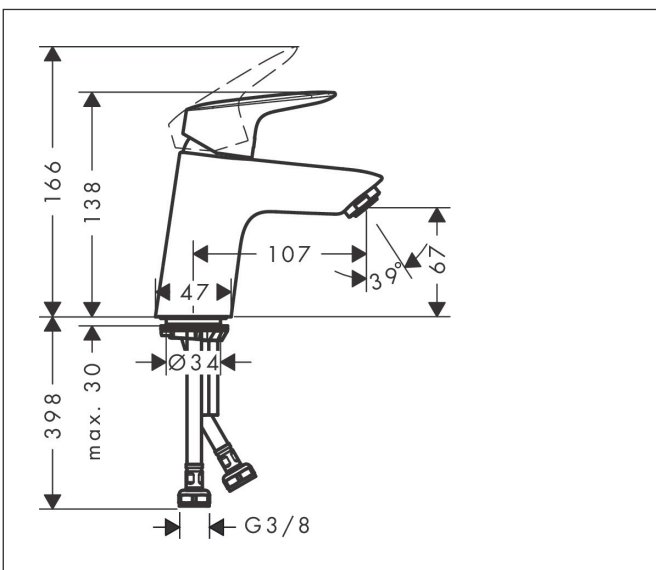

Varumärke	hansgrohe
Art. Namn	Logis 1-grepps tvättställsblandare 70 CoolStart utan bottenventil
Art. Nr.	71073670
RSK-nr.	8276174
Ytskikt	Matt svart
Pos	1

Produktbild

Funktioner

- ComfortZone: 70
- överhäng: 107 mm
- kranhöjd: 67 mm
- handtagsvariant: spakhandtag
- stråltyp: normalstråle
- maximal flödesmängd vid 3 bar: 5 l/min
- keramisk avstängning
- temperaturbegränsning inställningsbar
- ljudklass: I
- EU taxonomy: max. 6 l/min - Substantial Contribution (SC) möjligt
- LEED: 35 % reduktion - max. 5,4 l/min
- BREEAM: nivå 2 - max. 7,5 l/min

Ritning

Teknologi

Certifikat

Koder/standarder

- STA 1370

Varumärke hansgrohe
 Art. Namn **Logis** 1-grepps tvättställsblandare 70 CoolStart utan bottenventil
 Art. Nr. 71073670
 RSK-nr. 8276174
 Ytskikt Matt svart
 Pos 1