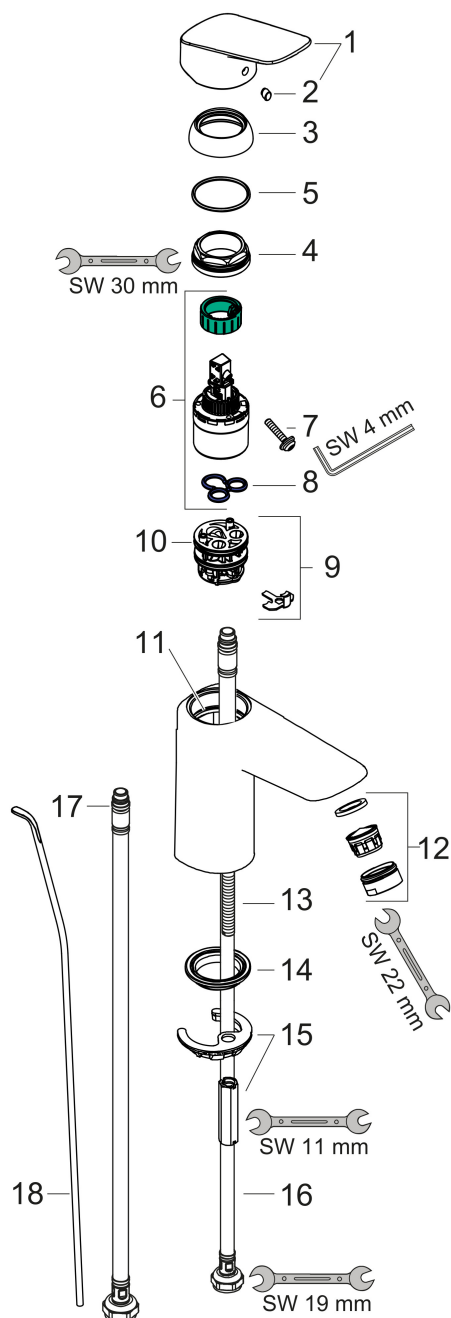

Varumärke	hansgrohe
Art. Namn	Logis 1-grepps tvättställsblandare 100 med lyftventil
Art. Nr.	71100670
RSK-nr.	8276176
Ytskikt	Matt svart
Pos	1

Produktbild

Funktioner

- består av: 1-grepps tvättställsblandare, bottenventil
- ComfortZone: 100
- överhäng: 108 mm
- kranhöjd: 93 mm
- handtagsvariant: spakhandtag
- stråltyp: normalstråle
- maximal flödesmängd vid 3 bar: 5 l/min
- keramisk avstängning
- temperaturbegränsning inställningsbar
- Lyftventil G 1¼
- material bottenventil: syntetisk
- EU taxonomy: max. 6 l/min - Substantial Contribution (SC) möjligt
- LEED: 35 % reduktion - max. 5,4 l/min
- BREEAM: nivå 2 - max. 7,5 l/min

Ritning

Teknologi

Certifikat

Koder/standarder

- STA 1370

Varumärke hansgrohe
 Art. Namn **Logis** 1-grepps tvättställsblandare 100 med lyftventil
 Art. Nr. 71100670
 RSK-nr. 8276176
 Ytskikt Matt svart
 Pos 1

Flödesdiagram

Varumärke	hansgrohe
Art. Namn	Logis 1-grepps tvättställsblandare 100 med lyftventil
Art. Nr.	71100670
RSK-nr.	8276176
Ytskikt	Matt svart
Pos	1

Reservdelsritning för byggnadsår: >06/23

Varumärke hansgrohe
 Art. Namn **Logis** 1-grepps tvättställsblandare 100 med lyftventil
 Art. Nr. 71100670
 RSK-nr. 8276176
 Ytskikt Matt svart
 Pos 1

Reservdelslista för byggnadsår: >06/23

Pos.	Beskrivning	Art.nr.
1	Grepp	92224670
2	täckbricka, grepp	96338610
3	null	97406000
4	Mutter	97209000
5	O-Ring 32x2	98193000
6	Kartusch kpl.	92730000
7	Säkringsskruv	95140000
8	Tätning	95008000
9	Adapter till kartusch	98750000
10	O-Ring 30x2	98186000
11	O-ring 35x2	92604000
12	Luftblandare M24x1 (5 l/min)	92372670
13	Skruv M8 x 68	97736000
14	Tätning Ø 42	98722000
15	null	96016000
16	Anslutningsslang 450 mm M8x0,75 G3/8	97206000
17	O-ring 6,6x1,6	93019000
18	Lyftstång	96657000
a	Avlöppsventil	92168670