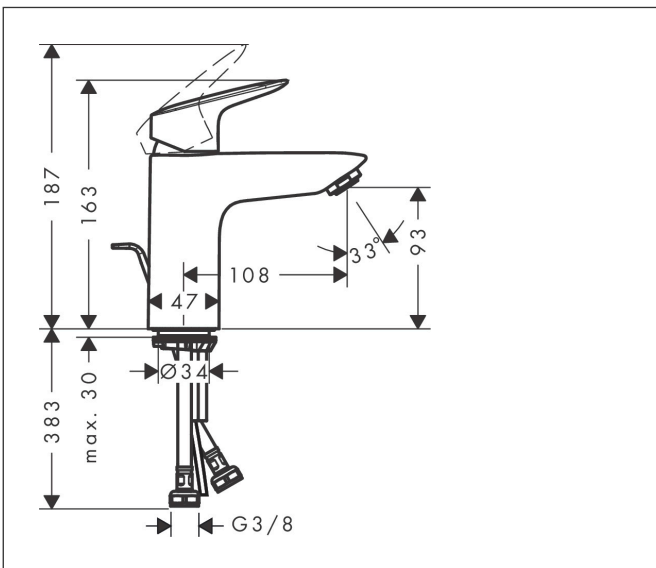

Varumärke	hansgrohe
Art. Namn	Logis 1-grepps tvättställsblandare 100 med lyftventil
Art. Nr.	71100670
RSK-nr.	8276176
Ytskikt	Matt svart
Pos	1

Produktbild

Funktioner

- består av: 1-grepps tvättställsblandare, bottenventil
- ComfortZone: 100
- överhäng: 108 mm
- kranhöjd: 93 mm
- handtagsvariant: spakhandtag
- stråltyp: normalstråle
- maximal flödesmängd vid 3 bar: 5 l/min
- keramisk avstängning
- temperaturbegränsning inställningsbar
- Lyftventil G 1¼
- material bottenventil: syntetisk
- EU taxonomy: max. 6 l/min - Substantial Contribution (SC) möjligt
- LEED: 35 % reduktion - max. 5,4 l/min
- BREEAM: nivå 2 - max. 7,5 l/min

Ritning

Teknologi

Certifikat

Koder/standarder

- STA 1370

Varumärke hansgrohe
 Art. Namn **Logis** 1-grepps tvättställsblandare 100 med lyftventil
 Art. Nr. 71100670
 RSK-nr. 8276176
 Ytskikt Matt svart
 Pos 1

Flödesdiagram

Varumärke	hansgrohe
Art. Namn	Logis 1-grepps tvättställsblandare 100 med lyftventil
Art. Nr.	71100670
RSK-nr.	8276176
Ytskikt	Matt svart
Pos	1

Reservdelsritning för byggnadsår: >06/23

Varumärke hansgrohe
 Art. Namn **Logis** 1-grepps tvättställsblandare 100 med lyftventil
 Art. Nr. 71100670
 RSK-nr. 8276176
 Ytskikt Matt svart
 Pos 1