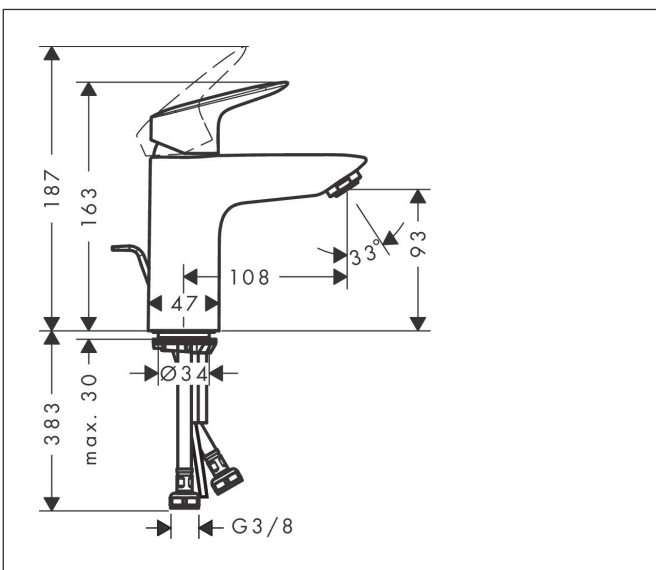

Varumärke	hansgrohe
Art. Namn	Logis 1-grepps tvättställsblandare 100 CoolStart med lyftventil
Art. Nr.	71102670
RSK-nr.	8276177
Ytskikt	Matt svart
Pos	1

Produktbild

Funktioner

- består av: 1-grepps tvättställsblandare, bottenventil
- ComfortZone: 100
- överhäng: 108 mm
- kranhöjd: 93 mm
- handtagsvariant: spakhandtag
- stråltyp: normalstråle
- maximal flödesmängd vid 3 bar: 5 l/min
- keramisk avstängning
- temperaturbegränsning inställningsbar
- Lyftventil G 1/4
- material bottenventil: syntetisk
- ljudklass: I
- EU taxonomy: max. 6 l/min - Substantial Contribution (SC) möjligt
- LEED: 35 % reduktion - max. 5,4 l/min
- BREEAM: nivå 2 - max. 7,5 l/min

Ritning

Teknologi

Certifikat

Koder/standarder

- STA 1370

Varumärke hansgrohe
 Art. Namn **Logis** 1-grepps tvättställsblandare 100 CoolStart med lyftventil
 Art. Nr. 71102670
 RSK-nr. 8276177
 Ytsikt Matt svart
 Pos 1

Flödesdiagram

Varumärke	hansgrohe
Art. Namn	Logis 1-grepps tvättställsblandare 100 CoolStart med lyftventil
Art. Nr.	71102670
RSK-nr.	8276177
Ytskikt	Matt svart
Pos	1

Reservdelsritning för byggnadsår: >06/23

Varumärke	hansgrohe
Art. Namn	Logis 1-grepps tvättställsblandare 100 CoolStart med lyftventil
Art. Nr.	71102670
RSK-nr.	8276177
Ytskikt	Matt svart
Pos	1

Reservdelslista för byggnadsår: >06/23

Pos.	Beskrivning	Art.nr.
1	Grepp	92236670
2	täckbricka, grepp	96338610
3	null	97406670
4	Mutter	97209000
5	O-Ring 32x2	98193000
6	O-ring 35x2	92604000
7	Kartusch kpl.	92730000
8	Säkringsskruv	95140000
9	Tätning	95008000
10	Adapter till kartusch	98324000
11	O-Ring 30x2	98186000
12	Luftblandare M24x1 (5 l/min)	92372670
13	Skruv M8 x 68	97736000
14	Tätning Ø 42	98722000
15	null	96016000
16	Anslutningsslang 450 mm M8x0,75 G3/8	97206000
17	O-ring 6,6x1,6	93019000
18	Lyftstång	96657670
19	Avlöppsventil	92168670