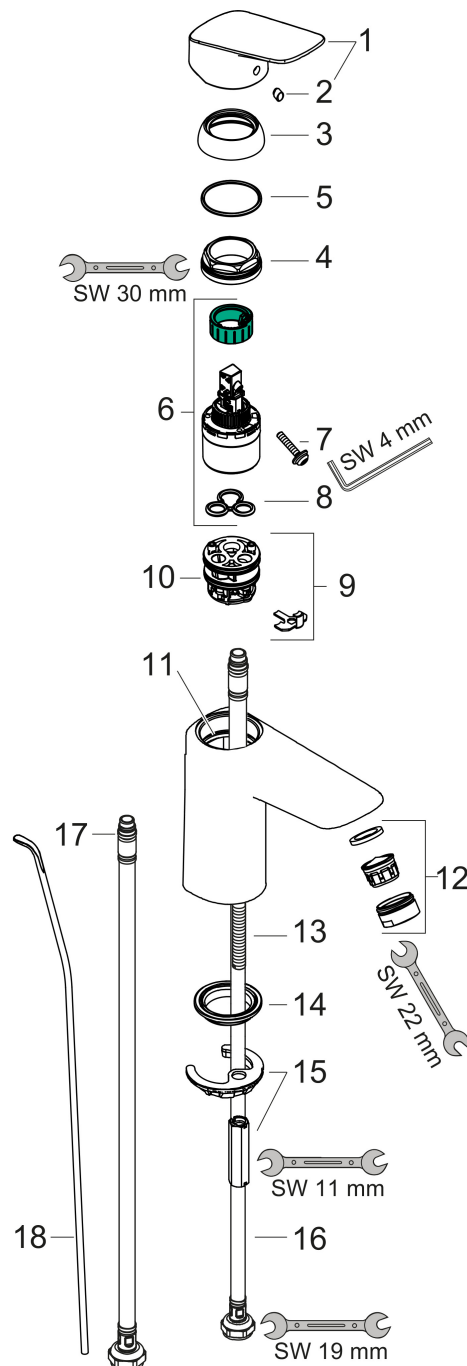

Varumärke	hansgrohe
Art. Namn	Logis 1-grepps tvättställsblandare 100 CoolStart med lyftventil
Art. Nr.	71102670
RSK-nr.	8276177
Ytskikt	Matt svart
Pos	1

Produktbild

Funktioner

- består av: 1-grepps tvättställsblandare, bottenventil
- ComfortZone: 100
- överhäng: 108 mm
- kranhöjd: 93 mm
- handtagsvariant: spakhandtag
- stråltyp: normalstråle
- maximal flödesmängd vid 3 bar: 5 l/min
- keramisk avstängning
- temperaturbegränsning inställningsbar
- Lyftventil G 1/4
- material bottenventil: syntetisk
- ljudklass: I
- EU taxonomy: max. 6 l/min - Substantial Contribution (SC) möjligt
- LEED: 35 % reduktion - max. 5,4 l/min
- BREEAM: nivå 2 - max. 7,5 l/min

Ritning

Teknologi

Certifikat

Koder/standarder

- STA 1370

Varumärke hansgrohe
 Art. Namn **Logis** 1-grepps tvättställsblandare 100 CoolStart med lyftventil
 Art. Nr. 71102670
 RSK-nr. 8276177
 Ytsikt Matt svart
 Pos 1

Flödesdiagram

Varumärke	hansgrohe
Art. Namn	Logis 1-grepps tvättställsblandare 100 CoolStart med lyftventil
Art. Nr.	71102670
RSK-nr.	8276177
Ytskikt	Matt svart
Pos	1

Reservdelsritning för byggnadsår: >06/23

Varumärke	hansgrohe
Art. Namn	Logis 1-grepps tvättställsblandare 100 CoolStart med lyftventil
Art. Nr.	71102670
RSK-nr.	8276177
Ytskikt	Matt svart
Pos	1

Reservdelslista för byggnadsår: >06/23

Pos.	Beskrivning	Art.nr.
1	Grepp	92236670
2	täckbricka, grepp	96338610
3	null	97406670
4	Mutter	97209000
5	O-Ring 32x2	98193000
6	O-ring 35x2	92604000
7	Kartusch kpl.	92730000
8	Säkringsskruv	95140000
9	Tätning	95008000
10	Adapter till kartusch	98324000
11	O-Ring 30x2	98186000
12	Luftblandare M24x1 (5 l/min)	92372670
13	Skruv M8 x 68	97736000
14	Tätning Ø 42	98722000
15	null	96016000
16	Anslutningsslang 450 mm M8x0,75 G3/8	97206000
17	O-ring 6,6x1,6	93019000
18	Lyftstång	96657670
19	Avlöppsventil	92168670