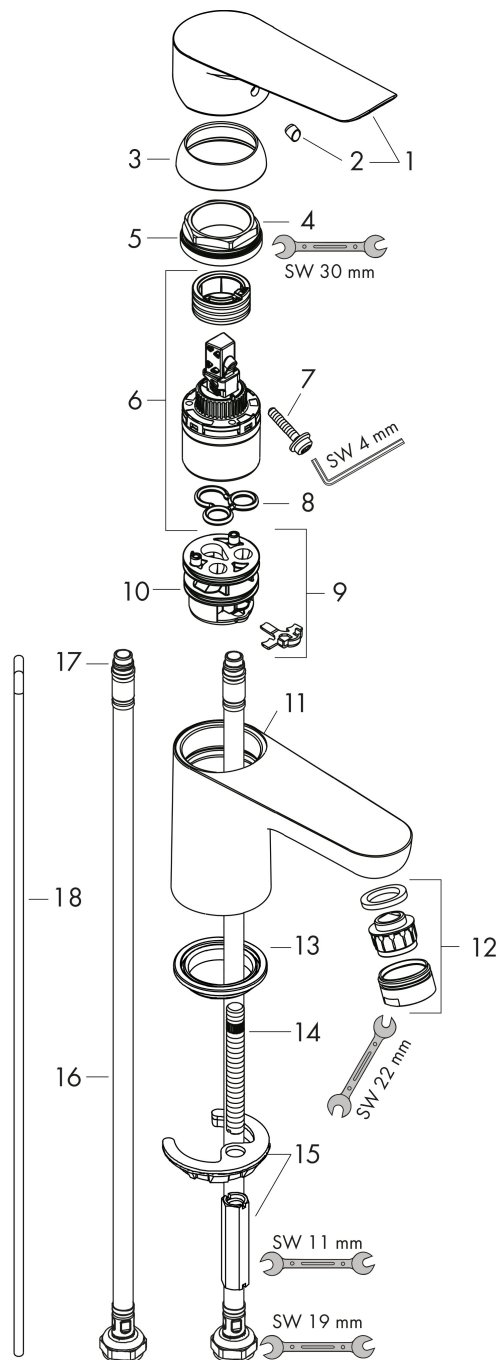

Varumärke	hansgrohe
Art. Namn	Logis E 1-grepps tvättställsblandare 70 med lyftventil
Art. Nr.	71160000
RSK-nr.	8276179
Ytskikt	Krom
Pos	1

Reservdelsritning för byggnadsår: >02/19