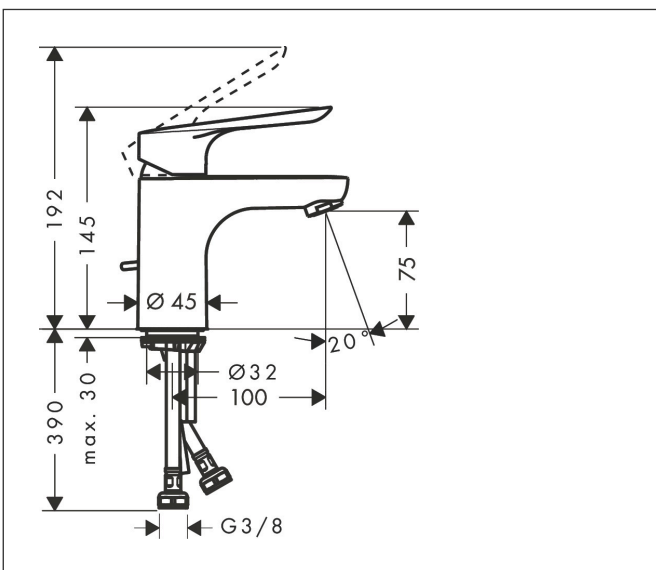

Varumärke	hansgrohe
Art. Namn	Logis E 1-grepps tvättställsblandare 70 med lyftventil
Art. Nr.	71160000
RSK-nr.	8276179
Ytsikt	Krom
Pos	1

Produktbild

Funktioner

- består av: 1-grepps tvättställsblandare, bottenventil
- ComfortZone: 70
- överhäng: 107 mm
- kranhöjd: 75 mm
- handtagsvariant: spakhandtag
- stråltyp: normalstråle
- maximal flödesmängd vid 3 bar: 5 l/min
- keramisk avstängning
- temperaturbegränsning inställningsbar
- Lyftventil G 1¼
- material bottenventil: syntetisk
- EU taxonomy: max. 6 l/min - Substantial Contribution (SC) möjligt
- LEED: 35 % reduktion - max. 5,4 l/min
- BREEAM: nivå 2 - max. 7,5 l/min

Ritning

Teknologi

Certifikat

Koder/standarder

- STA 1370

Varumärke hansgrohe
 Art. Namn **Logis E** 1-grepps tvättställsblandare 70 med lyftventil
 Art. Nr. 71160000
 RSK-nr. 8276179
 Ytskikt Krom
 Pos 1

Flödesdiagram

Varumärke	hansgrohe
Art. Namn	Logis E 1-grepps tvättställsblandare 70 med lyftventil
Art. Nr.	71160000
RSK-nr.	8276179
Ytskikt	Krom
Pos	1

Reservdelsritning för byggnadsår: >02/19

Varumärke hansgrohe
 Art. Namn **Logis E** 1-grepps tvättställsblandare 70 med lyftventil
 Art. Nr. 71160000
 RSK-nr. 8276179
 Ytskikt Krom
 Pos 1