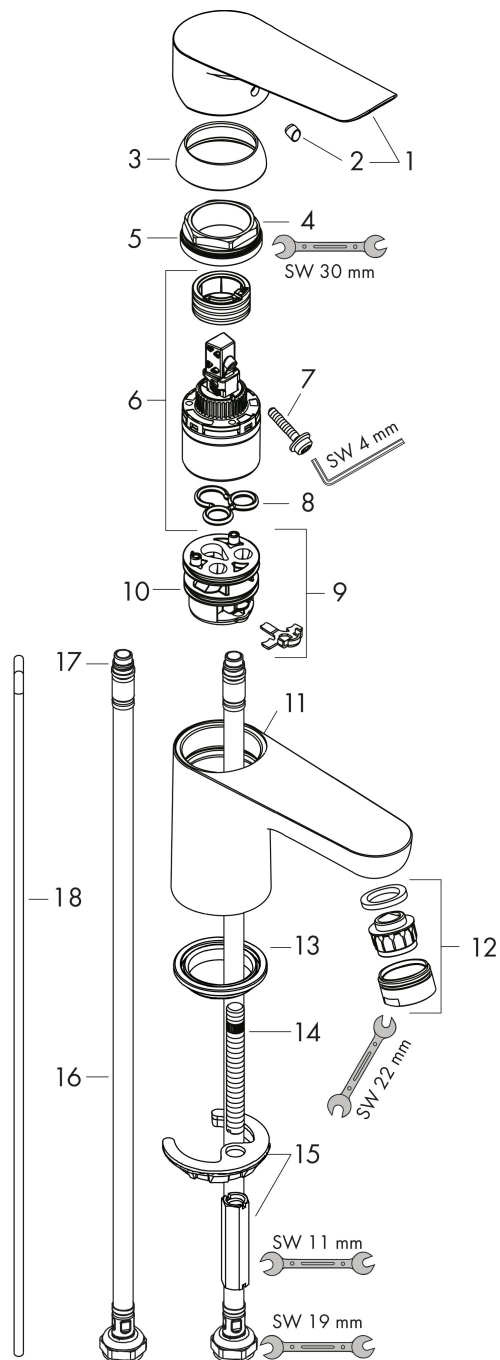

Varumärke	hansgrohe
Art. Namn	Logis E 1-grepps tvättställsblandare 100 med lyftventil
Art. Nr.	71161000
RSK-nr.	8276180
Ytskikt	Krom
Pos	1

Reservdelsritning för byggnadsår: >04/17