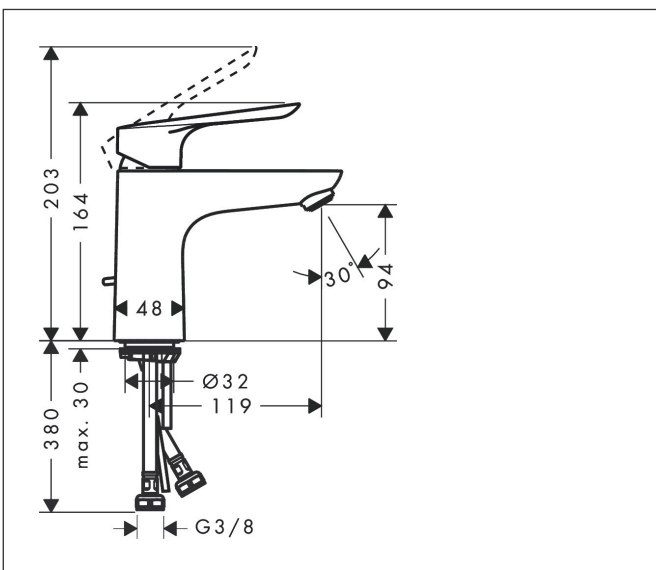

Ritning

Teknologi

Certifikat

Koder/standarder

- STA 1370