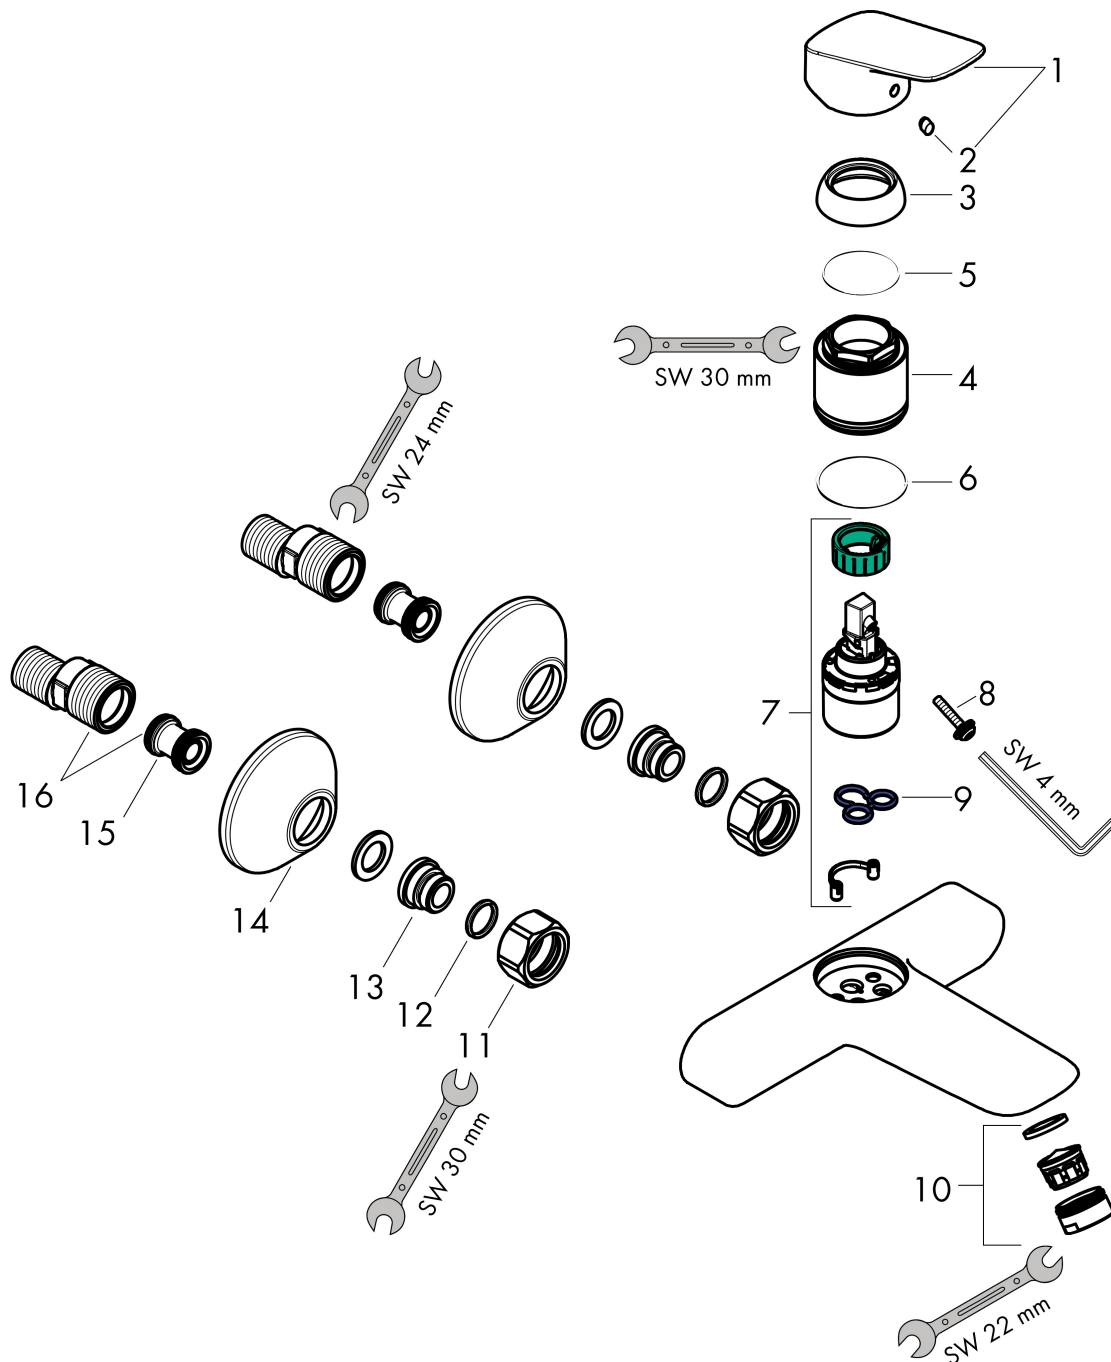

Varumärke	hansgrohe
Art. Namn	Logis 1-grepps tvättställsblandare för väggmontage
Art. Nr.	71225000
RSK-nr.	8276182
Ytskikt	Krom
Pos	1

Reservdelsritning för byggnadsår: >07/15