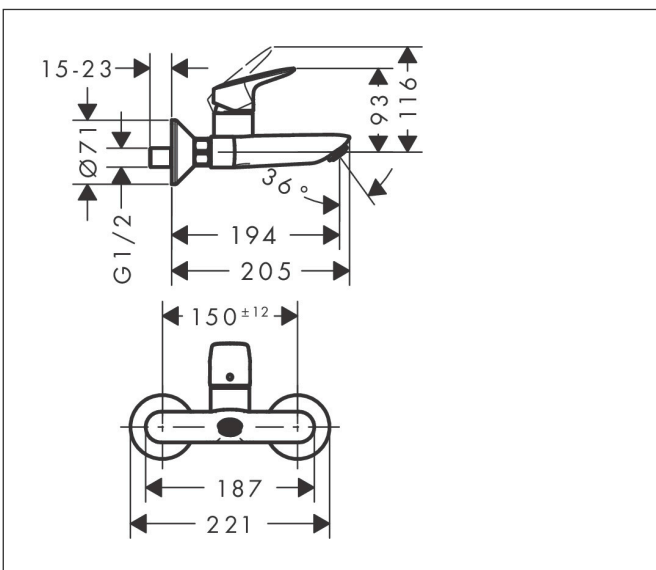

Ritning

Teknologi

Certifikat

Koder/standarder

- STA 1396