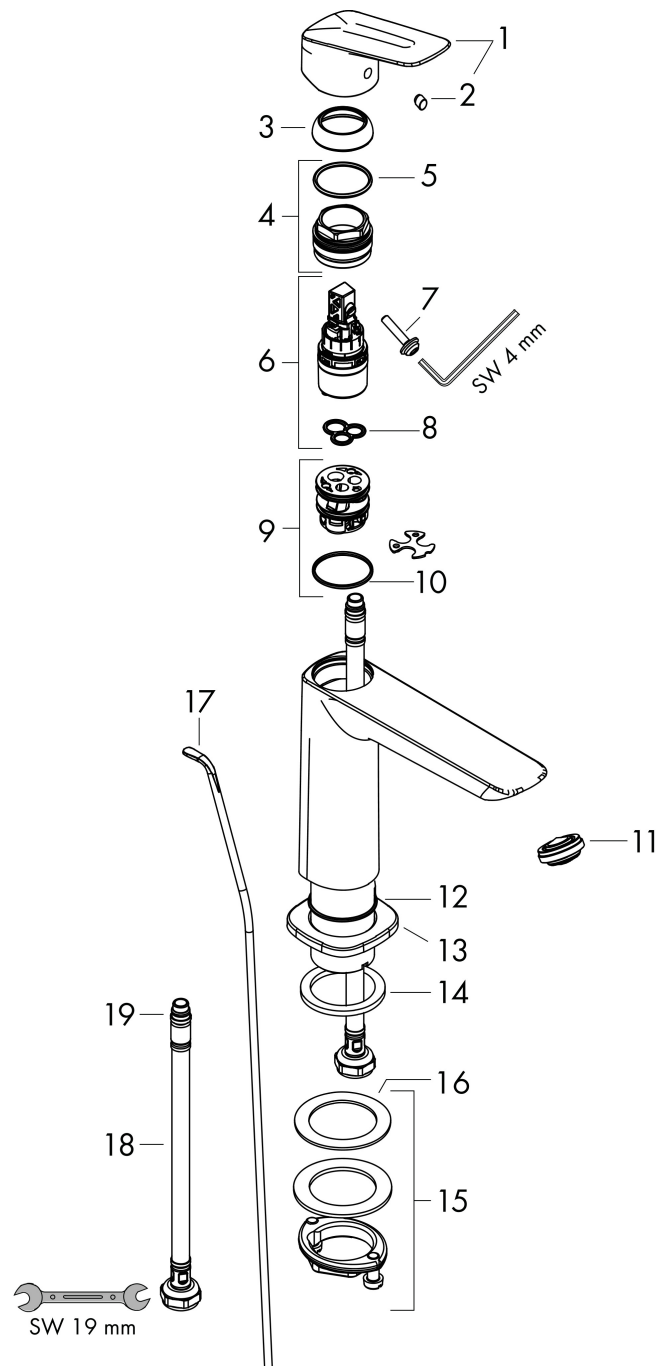

Varumärke	hansgrohe
Art. Namn	Logis 1-grepps tvättställsblandare 110 Fine med lyftventil
Art. Nr.	71251000
RSK-nr.	8276183
Ytskikt	Krom
Pos	1

Produktbild

Funktioner

- består av: 1-grepps tvättställsblandare, bottenventil
- ComfortZone: 110
- överhäng: 121 mm
- kranhöjd: 110 mm
- handtagsvariant: spakhandtag
- stråltyp: normalstråle
- maximal flödesmängd vid 3 bar: 5 l/min
- keramisk avstängning
- temperaturbegränsning inställningsbar
- Lyftventil G 1¼
- material bottenventil: syntetisk
- EU taxonomy: max. 6 l/min - Substantial Contribution (SC) möjligt
- LEED: 35 % reduktion - max. 5,4 l/min
- BREEAM: nivå 2 - max. 7,5 l/min

Ritning

Teknologi

Certifikat

Koder/standarder

- STA 1729

Varumärke hansgrohe
 Art. Namn **Logis** 1-grepps tvättställsblandare 110 Fine med lyftventil
 Art. Nr. 71251000
 RSK-nr. 8276183
 Ytskikt Krom
 Pos 1

Flödesdiagram

Varumärke	hansgrohe
Art. Namn	Logis 1-grepps tvättställsblandare 110 Fine med lyftventil
Art. Nr.	71251000
RSK-nr.	8276183
Ytskikt	Krom
Pos	1

Reservdelsritning för byggnadsår: >05/21

Varumärke hansgrohe
 Art. Namn **Logis** 1-grepps tvättställsblandare 110 Fine med lyftventil
 Art. Nr. 71251000
 RSK-nr. 8276183
 Ytskikt Krom
 Pos 1

Reservdelslista för byggnadsår: >05/21

Pos.	Beskrivning	Art.nr.
1	Grepp	94376000
2	täckbricka, grepp	96338000
3	null	98863000
4	Mutter	98864000
5	O-ring 24x2	98388000
6	Kartusch kpl.	97685000
7	Säkringsskruv	95140000
8	Tätning	98865000
9	Adapter till kartusch	98866000
10	O-ring 23x2	98398000
11	Luftblandare M24x1 (5 l/min)	94364000
12	O-ring 30x1,5	98433000
13	Rosett	94382000
14	null	98749000
15	null	13961000
16	Glidring	97548000
17	Lyftstång	96657000
18	Anslutningsslang 450 mm M8x0,75 G3/8	97206000
19	O-ring 6,6x1,6	93019000
20	Avloppsventil	92168000
21	null	13898000