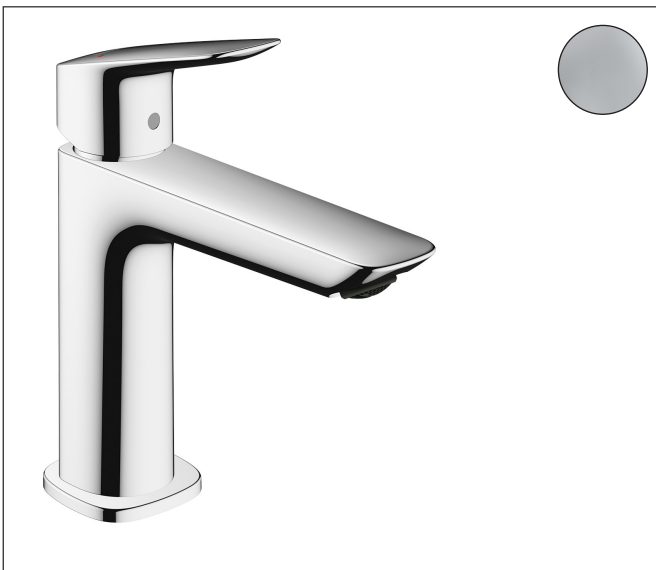

Varumärke	hansgrohe
Art. Namn	Logis 1-grepps tvättställsblandare 110 Fine med lyftventil
Art. Nr.	71251000
RSK-nr.	8276183
Ytskikt	Krom
Pos	1

Produktbild

Funktioner

- består av: 1-grepps tvättställsblandare, bottenventil
- ComfortZone: 110
- överhäng: 121 mm
- kranhöjd: 110 mm
- handtagsvariant: spakhandtag
- stråltyp: normalstråle
- maximal flödesmängd vid 3 bar: 5 l/min
- keramisk avstängning
- temperaturbegränsning inställningsbar
- Lyftventil G 1¼
- material bottenventil: syntetisk
- EU taxonomy: max. 6 l/min - Substantial Contribution (SC) möjligt
- LEED: 35 % reduktion - max. 5,4 l/min
- BREEAM: nivå 2 - max. 7,5 l/min

Ritning

Teknologi

Certifikat

Koder/standarder

- STA 1729

Varumärke hansgrohe
 Art. Namn **Logis** 1-grepps tvättställsblandare 110 Fine med lyftventil
 Art. Nr. 71251000
 RSK-nr. 8276183
 Ytskikt Krom
 Pos 1

Flödesdiagram

Varumärke	hansgrohe
Art. Namn	Logis 1-grepps tvättställsblandare 110 Fine med lyftventil
Art. Nr.	71251000
RSK-nr.	8276183
Ytskikt	Krom
Pos	1

Reservdelsritning för byggnadsår: >05/21

Varumärke hansgrohe
 Art. Namn **Logis** 1-grepps tvättställsblandare 110 Fine med lyftventil
 Art. Nr. 71251000
 RSK-nr. 8276183
 Ytskikt Krom
 Pos 1