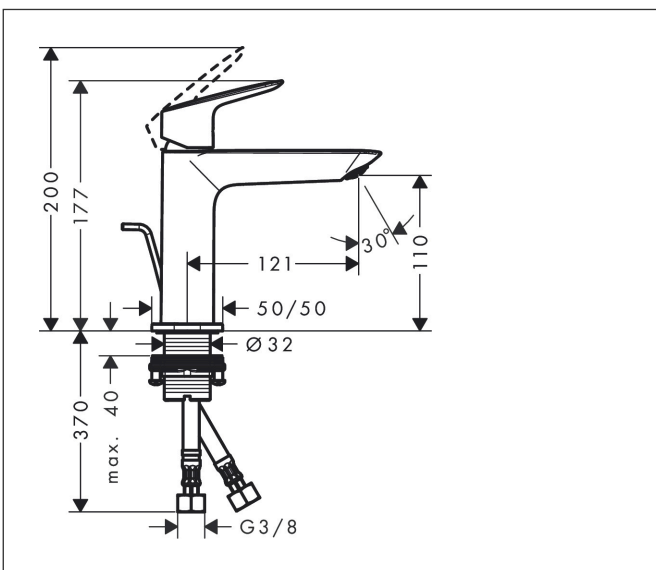

Varumärke	hansgrohe
Art. Namn	Logis 1-grepps tvättställsblandare 110 Fine med lyftventil
Art. Nr.	71251000
RSK-nr.	8276183
Ytskikt	Krom
Pos	1

Produktbild

Funktioner

- består av: 1-grepps tvättställsblandare, bottenventil
- ComfortZone: 110
- överhäng: 121 mm
- kranhöjd: 110 mm
- handtagsvariant: spakhandtag
- stråltyp: normalstråle
- maximal flödesmängd vid 3 bar: 5 l/min
- keramisk avstängning
- temperaturbegränsning inställningsbar
- Lyftventil G 1¼
- material bottenventil: syntetisk
- EU taxonomy: max. 6 l/min - Substantial Contribution (SC) möjligt
- LEED: 35 % reduktion - max. 5,4 l/min
- BREEAM: nivå 2 - max. 7,5 l/min

Ritning

Teknologi

Certifikat

Koder/standarder

- STA 1729

Varumärke hansgrohe
 Art. Namn **Logis** 1-grepps tvättställsblandare 110 Fine med lyftventil
 Art. Nr. 71251000
 RSK-nr. 8276183
 Ytskikt Krom
 Pos 1

Flödesdiagram

Varumärke	hansgrohe
Art. Namn	Logis 1-grepps tvättställsblandare 110 Fine med lyftventil
Art. Nr.	71251000
RSK-nr.	8276183
Ytskikt	Krom
Pos	1

Reservdelsritning för byggnadsår: >05/21

Varumärke hansgrohe
 Art. Namn **Logis** 1-grepps tvättställsblandare 110 Fine med lyftventil
 Art. Nr. 71251000
 RSK-nr. 8276183
 Ytskikt Krom
 Pos 1