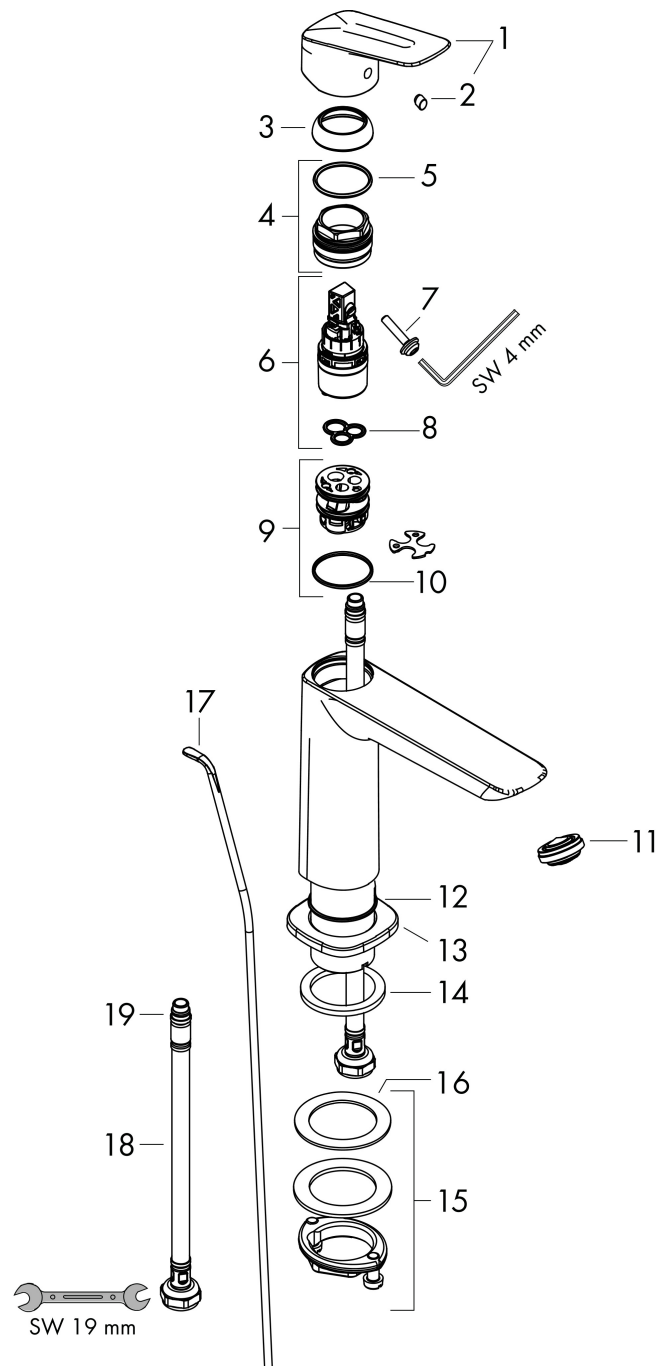

Varumärke	hansgrohe
Art. Namn	Logis 1-grepps tvättställsblandare 110 Fine med lyftventil
Art. Nr.	71251670
RSK-nr.	8276184
Ytskikt	Matt svart
Pos	1

Reservdelsritning för byggnadsår: >06/23