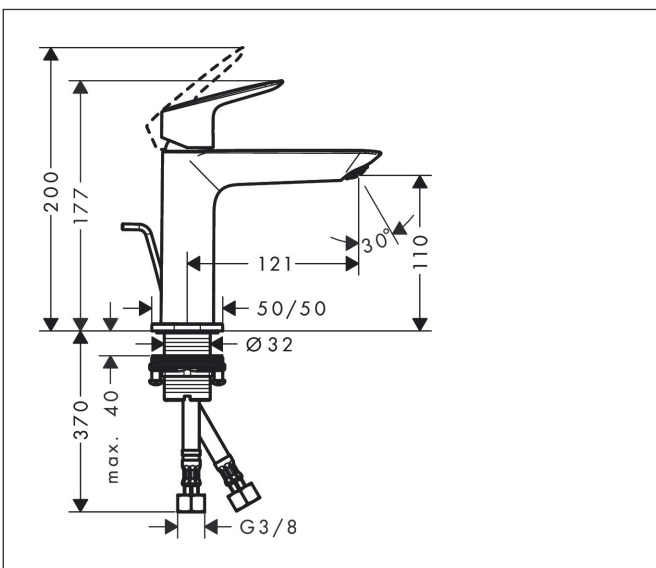

Ritning

Teknologi

Certifikat

Koder/standarder

- STA 1729