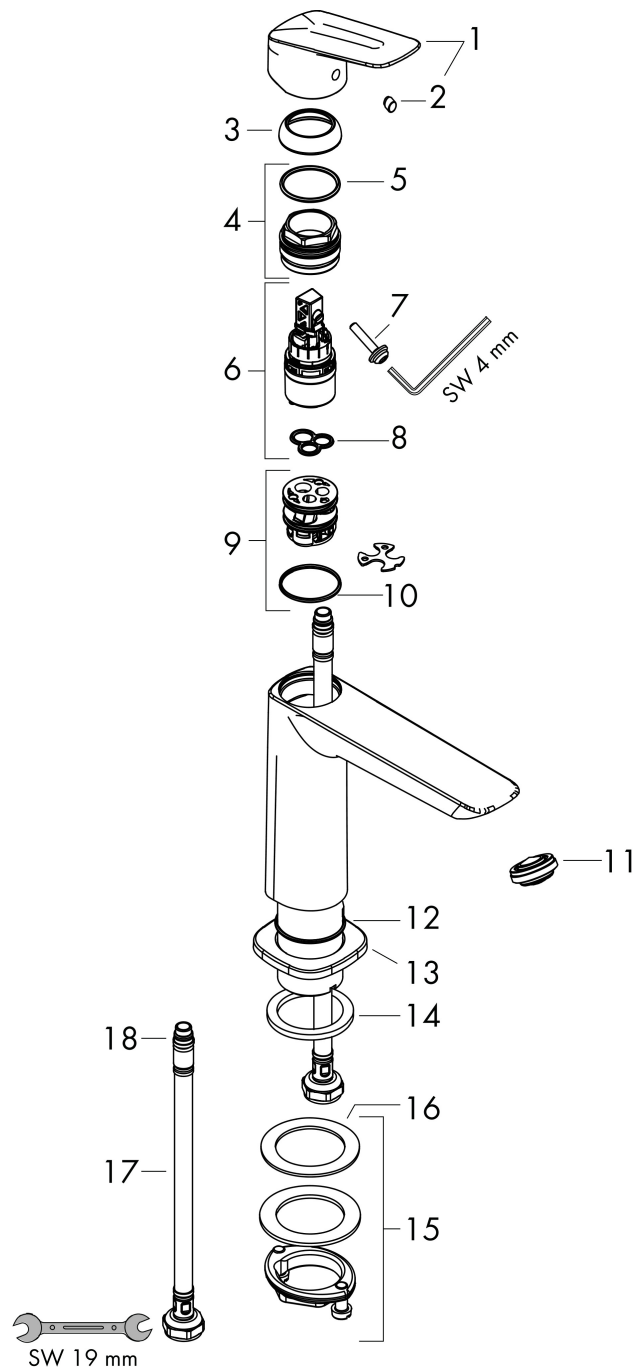

Varumärke	hansgrohe
Art. Namn	Logis 1-grepps tvättställsblandare 110 Fine utan bottenventil
Art. Nr.	71253000
RSK-nr.	8276186
Ytskikt	Krom
Pos	1

Produktbild

Funktioner

- ComfortZone: 110
- överhäng: 121 mm
- kranhöjd: 110 mm
- handtagsvariant: spakhandtag
- stråltyp: normalstråle
- maximal flödesmängd vid 3 bar: 5 l/min
- keramisk avstängning
- temperaturbegränsning inställningsbar
- EU taxonomy: max. 6 l/min - Substantial Contribution (SC) möjligt
- LEED: 35 % reduktion - max. 5,4 l/min
- BREEAM: nivå 2 - max. 7,5 l/min

Ritning

Teknologi

Certifikat

Koder/standarder

- STA 1729

Varumärke hansgrohe
 Art. Namn **Logis** 1-grepps tvättställsblandare 110 Fine utan bottenventil
 Art. Nr. 71253000
 RSK-nr. 8276186
 Ytskikt Krom
 Pos 1

Flödesdiagram

Varumärke	hansgrohe
Art. Namn	Logis 1-grepps tvättställsblandare 110 Fine utan bottenventil
Art. Nr.	71253000
RSK-nr.	8276186
Ytskikt	Krom
Pos	1

Reservdelsritning för byggnadsår: >06/21

Varumärke	hansgrohe
Art. Namn	Logis 1-grepps tvättställsblandare 110 Fine utan bottenventil
Art. Nr.	71253000
RSK-nr.	8276186
Ytskikt	Krom
Pos	1

Reservdelista för byggnadsår: >06/21

Pos.	Beskrivning	Art.nr.
1	Grepp	94376000
2	täckbricka, grepp	96338000
3	null	98863000
4	Mutter	98864000
5	O-ring 24x2	98388000
6	Kartusch kpl.	97685000
7	Säkringsskruv	95140000
8	Tätning	98865000
9	Adapter till kartusch	98866000
10	O-ring 23x2	98398000
11	Luftblandare M24x1 (5 l/min)	94364000
12	O-ring 30x1,5	98433000
13	Rosett	94382000
14	null	98749000
15	null	13961000
16	Glidring	97548000
17	Anslutningsslang 450 mm M8x0,75 G3/8	97206000
18	O-ring 6,6x1,6	93019000
a	null	13898000