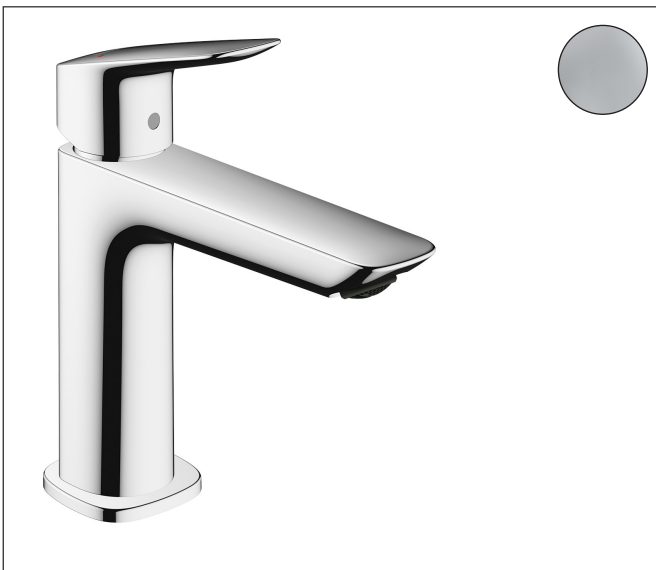

Varumärke	hansgrohe
Art. Namn	Logis 1-grepps tvättställsblandare 110 Fine utan bottenventil
Art. Nr.	71253000
RSK-nr.	8276186
Ytskikt	Krom
Pos	1

Produktbild

Funktioner

- ComfortZone: 110
- överhäng: 121 mm
- kranhöjd: 110 mm
- handtagsvariant: spakhandtag
- stråltyp: normalstråle
- maximal flödesmängd vid 3 bar: 5 l/min
- keramisk avstängning
- temperaturbegränsning inställningsbar
- EU taxonomy: max. 6 l/min - Substantial Contribution (SC) möjligt
- LEED: 35 % reduktion - max. 5,4 l/min
- BREEAM: nivå 2 - max. 7,5 l/min

Ritning

Teknologi

Certifikat

Koder/standarder

- STA 1729

Varumärke hansgrohe
 Art. Namn **Logis** 1-grepps tvättställsblandare 110 Fine utan bottenventil
 Art. Nr. 71253000
 RSK-nr. 8276186
 Ytskikt Krom
 Pos 1

Flödesdiagram

Varumärke	hansgrohe
Art. Namn	Logis 1-grepps tvättställsblandare 110 Fine utan bottenventil
Art. Nr.	71253000
RSK-nr.	8276186
Ytskikt	Krom
Pos	1

Reservdelsritning för byggnadsår: >06/21

Varumärke	hansgrohe
Art. Namn	Logis 1-grepps tvättställsblandare 110 Fine utan bottenventil
Art. Nr.	71253000
RSK-nr.	8276186
Ytskikt	Krom
Pos	1