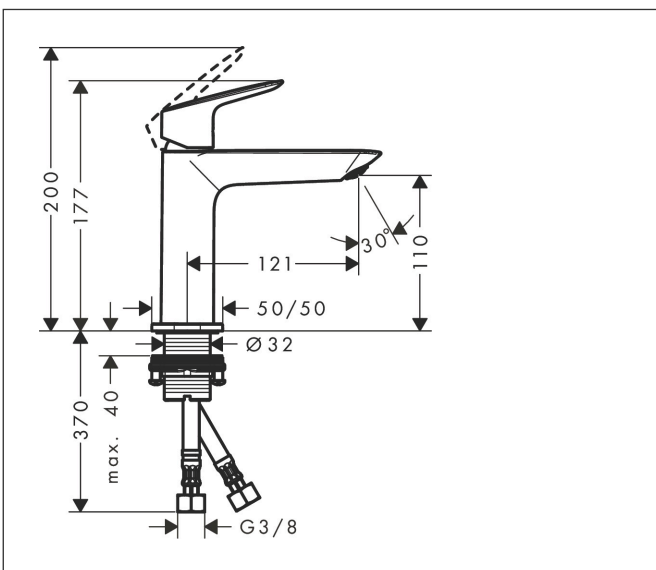

Varumärke	hansgrohe
Art. Namn	Logis 1-grepps tvättställsblandare 110 Fine utan bottenventil
Art. Nr.	71253000
RSK-nr.	8276186
Ytskikt	Krom
Pos	1

Produktbild

Funktioner

- ComfortZone: 110
- överhäng: 121 mm
- kranhöjd: 110 mm
- handtagsvariant: spakhandtag
- stråltyp: normalstråle
- maximal flödesmängd vid 3 bar: 5 l/min
- keramisk avstängning
- temperaturbegränsning inställningsbar
- EU taxonomy: max. 6 l/min - Substantial Contribution (SC) möjligt
- LEED: 35 % reduktion - max. 5,4 l/min
- BREEAM: nivå 2 - max. 7,5 l/min

Ritning

Teknologi

Certifikat

Koder/standarder

- STA 1729

Varumärke hansgrohe
 Art. Namn **Logis** 1-grepps tvättställsblandare 110 Fine utan bottenventil
 Art. Nr. 71253000
 RSK-nr. 8276186
 Ytskikt Krom
 Pos 1

Flödesdiagram

Varumärke	hansgrohe
Art. Namn	Logis 1-grepps tvättställsblandare 110 Fine utan bottenventil
Art. Nr.	71253000
RSK-nr.	8276186
Ytskikt	Krom
Pos	1

Reservdelsritning för byggnadsår: >06/21

Varumärke	hansgrohe
Art. Namn	Logis 1-grepps tvättställsblandare 110 Fine utan bottenventil
Art. Nr.	71253000
RSK-nr.	8276186
Ytskikt	Krom
Pos	1