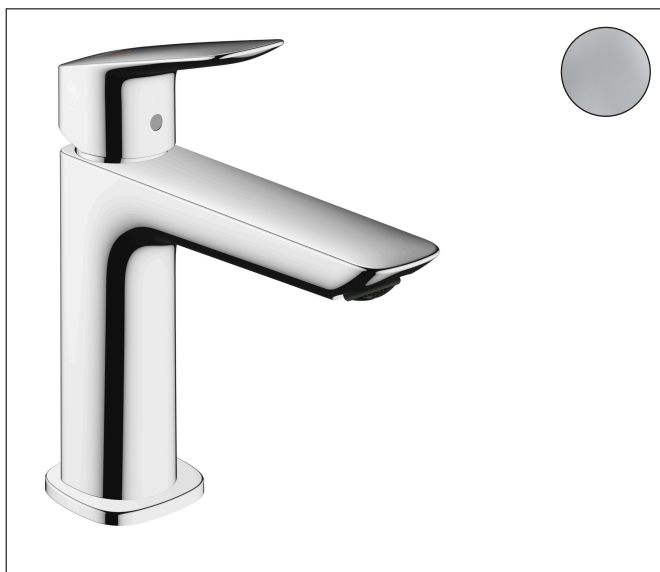

Varumärke	hansgrohe
Art. Namn	Logis 1-grepps tvättställsblandare 110 Fine CoolStart med lyftventil
Art. Nr.	71254000
RSK-nr.	8276187
Ytsikt	Krom
Pos	1

Produktbild

Funktioner

- består av: 1-grepps tvättställsblandare, bottenventil
- ComfortZone: 110
- överhäng: 121 mm
- kranhöjd: 110 mm
- handtagsvariant: spakhandtag
- stråltyp: normalstråle
- maximal flödesmängd vid 3 bar: 5 l/min
- keramisk avstängning
- temperaturbegränsning inställningsbar
- Lyftventil G 1¼
- material bottenventil: syntetisk
- EU taxonomy: max. 6 l/min - Substantial Contribution (SC) möjligt
- LEED: 35 % reduktion - max. 5,4 l/min
- BREEAM: nivå 2 - max. 7,5 l/min
- produkten ingår i DGNB navigator

Ritning

Teknologi

Certifikat

Koder/standarder

- STA 1729

Varumärke hansgrohe
 Art. Namn **Logis** 1-grepps tvättställsblandare 110 Fine CoolStart med lyftventil
 Art. Nr. 71254000
 RSK-nr. 8276187
 Ytskikt Krom
 Pos 1

Flödesdiagram

Varumärke	hansgrohe
Art. Namn	Logis 1-grepps tvättställsblandare 110 Fine CoolStart med lyftventil
Art. Nr.	71254000
RSK-nr.	8276187
Ytskikt	Krom
Pos	1

Reservdelsritning för byggnadsår: >05/21

Varumärke	hansgrohe
Art. Namn	Logis 1-grepps tvättställsblandare 110 Fine CoolStart med lyftventil
Art. Nr.	71254000
RSK-nr.	8276187
Ytskikt	Krom
Pos	1

Reservdelstilla för byggnadsår: >05/21

Pos.	Beskrivning	Art.nr.
1	Grepp	94377000
2	täckbricka, grepp	96338000
3	null	98863000
4	Mutter	98864000
5	O-ring 24x2	98388000
6	Kartusch kpl.	97685000
7	Säkringsskruv	95140000
8	Tätning	98865000
9	Adapter till kartusch	95975000
10	O-ring 23x2	98398000
11	Luftblandare M24x1 (5 l/min)	94364000
12	O-ring 30x1,5	98433000
13	Rosett	94382000
14	null	98749000
15	null	13961000
16	Glidring	97548000
17	Lyftstång	96657000
18	Anslutningsslang 450 mm M8x0,75 G3/8	97206000
19	O-ring 6,6x1,6	93019000
a	Avloppsventil	92168000
b	null	13898000