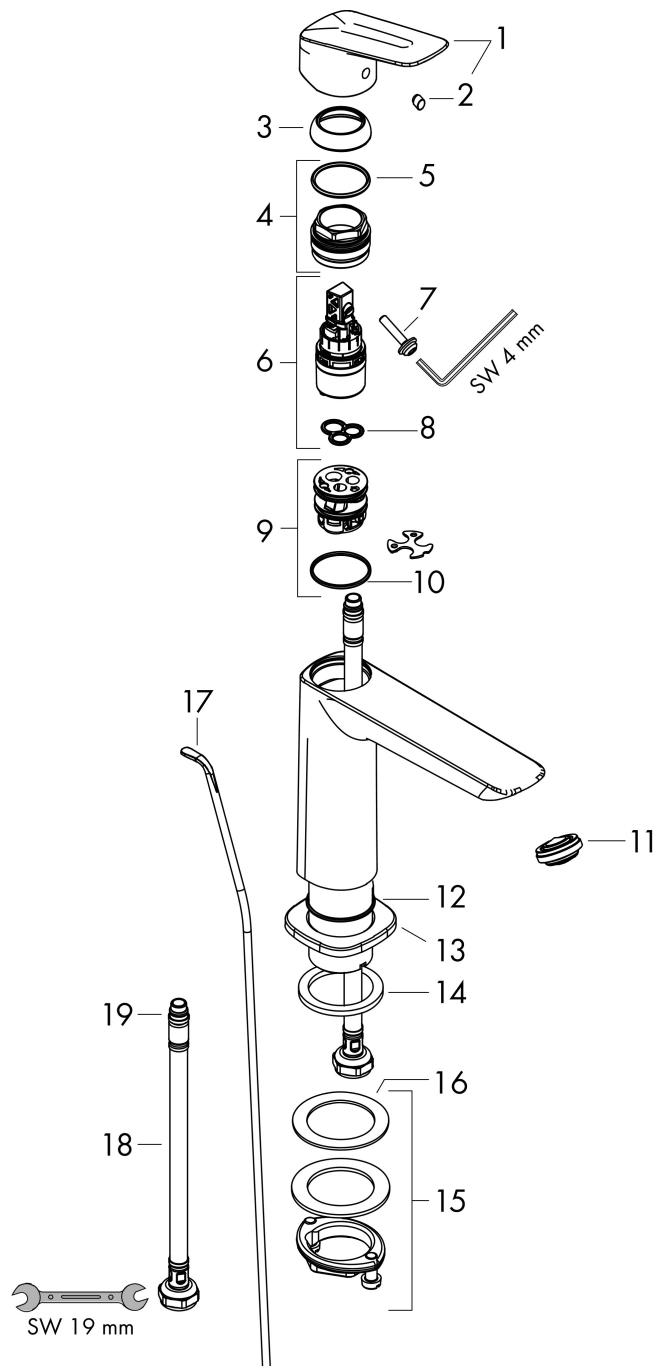

Varumärke	hansgrohe
Art. Namn	Logis 1-grepps tvättställsblandare 110 Fine CoolStart med lyftventil
Art. Nr.	71254000
RSK-nr.	8276187
Ytsikt	Krom
Pos	1

Produktbild

Funktioner

- består av: 1-grepps tvättställsblandare, bottenventil
- ComfortZone: 110
- överhäng: 121 mm
- kranhöjd: 110 mm
- handtagsvariant: spakhandtag
- stråltyp: normalstråle
- maximal flödesmängd vid 3 bar: 5 l/min
- keramisk avstängning
- temperaturbegränsning inställningsbar
- Lyftventil G 1¼
- material bottenventil: syntetisk
- EU taxonomy: max. 6 l/min - Substantial Contribution (SC) möjligt
- LEED: 35 % reduktion - max. 5,4 l/min
- BREEAM: nivå 2 - max. 7,5 l/min
- produkten ingår i DGNB navigator

Ritning

Teknologi

Certifikat

Koder/standarder

- STA 1729

Varumärke hansgrohe
 Art. Namn **Logis** 1-grepps tvättställsblandare 110 Fine CoolStart med lyftventil
 Art. Nr. 71254000
 RSK-nr. 8276187
 Ytskikt Krom
 Pos 1

Flödesdiagram

Varumärke	hansgrohe
Art. Namn	Logis 1-grepps tvättställsblandare 110 Fine CoolStart med lyftventil
Art. Nr.	71254000
RSK-nr.	8276187
Ytskikt	Krom
Pos	1

Reservdelsritning för byggnadsår: >05/21

Varumärke	hansgrohe
Art. Namn	Logis 1-grepps tvättställsblandare 110 Fine CoolStart med lyftventil
Art. Nr.	71254000
RSK-nr.	8276187
Ytskikt	Krom
Pos	1

Reservdelstilla för byggnadsår: >05/21

Pos.	Beskrivning	Art.nr.
1	Grepp	94377000
2	täckbricka, grepp	96338000
3	null	98863000
4	Mutter	98864000
5	O-ring 24x2	98388000
6	Kartusch kpl.	97685000
7	Säkringsskruv	95140000
8	Tätning	98865000
9	Adapter till kartusch	95975000
10	O-ring 23x2	98398000
11	Luftblandare M24x1 (5 l/min)	94364000
12	O-ring 30x1,5	98433000
13	Rosett	94382000
14	null	98749000
15	null	13961000
16	Glidring	97548000
17	Lyftstång	96657000
18	Anslutningsslang 450 mm M8x0,75 G3/8	97206000
19	O-ring 6,6x1,6	93019000
a	Avloppsventil	92168000
b	null	13898000