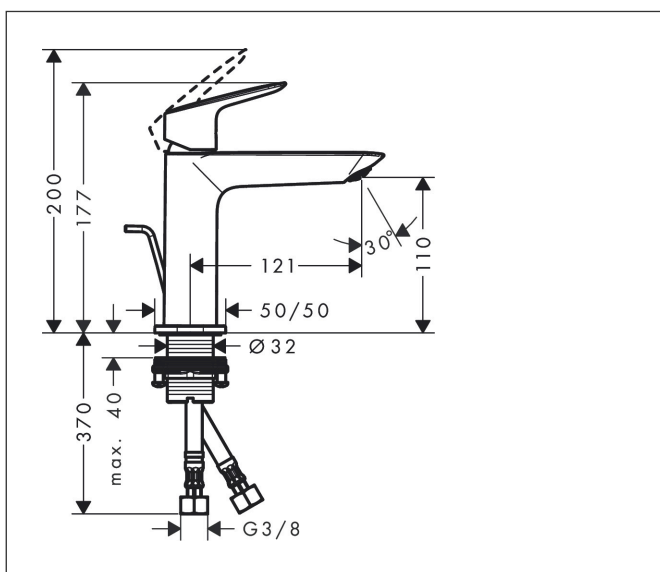

Varumärke	hansgrohe
Art. Namn	Logis 1-grepps tvättställsblandare 110 Fine CoolStart med lyftventil
Art. Nr.	71254000
RSK-nr.	8276187
Ytsikt	Krom
Pos	1

Produktbild

Funktioner

- består av: 1-grepps tvättställsblandare, bottenventil
- ComfortZone: 110
- överhäng: 121 mm
- kranhöjd: 110 mm
- handtagsvariant: spakhandtag
- stråltyp: normalstråle
- maximal flödesmängd vid 3 bar: 5 l/min
- keramisk avstängning
- temperaturbegränsning inställningsbar
- Lyftventil G 1¼
- material bottenventil: syntetisk
- EU taxonomy: max. 6 l/min - Substantial Contribution (SC) möjligt
- LEED: 35 % reduktion - max. 5,4 l/min
- BREEAM: nivå 2 - max. 7,5 l/min
- produkten ingår i DGNB navigator

Ritning

Teknologi

Certifikat

Koder/standarder

- STA 1729

Varumärke hansgrohe
 Art. Namn **Logis** 1-grepps tvättställsblandare 110 Fine CoolStart med lyftventil
 Art. Nr. 71254000
 RSK-nr. 8276187
 Ytskikt Krom
 Pos 1

Flödesdiagram

Varumärke	hansgrohe
Art. Namn	Logis 1-grepps tvättställsblandare 110 Fine CoolStart med lyftventil
Art. Nr.	71254000
RSK-nr.	8276187
Ytskikt	Krom
Pos	1

Reservdelsritning för byggnadsår: >05/21

Varumärke	hansgrohe
Art. Namn	Logis 1-grepps tvättställsblandare 110 Fine CoolStart med lyftventil
Art. Nr.	71254000
RSK-nr.	8276187
Ytskikt	Krom
Pos	1

Reservdelstilla för byggnadsår: >05/21

Pos.	Beskrivning	Art.nr.
1	Grepp	94377000
2	täckbricka, grepp	96338000
3	null	98863000
4	Mutter	98864000
5	O-ring 24x2	98388000
6	Kartusch kpl.	97685000
7	Säkringsskruv	95140000
8	Tätning	98865000
9	Adapter till kartusch	95975000
10	O-ring 23x2	98398000
11	Luftblandare M24x1 (5 l/min)	94364000
12	O-ring 30x1,5	98433000
13	Rosett	94382000
14	null	98749000
15	null	13961000
16	Glidring	97548000
17	Lyftstång	96657000
18	Anslutningsslang 450 mm M8x0,75 G3/8	97206000
19	O-ring 6,6x1,6	93019000
a	Avloppsventil	92168000
b	null	13898000