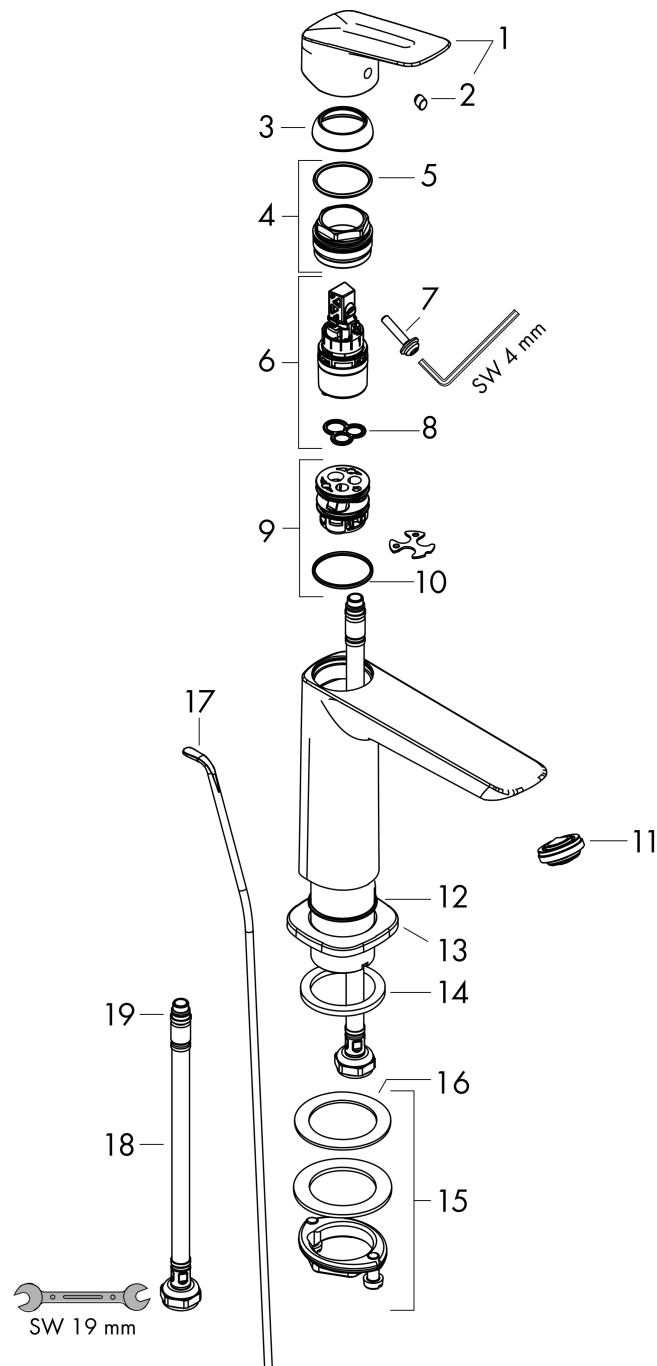

Varumärke	hansgrohe
Art. Namn	Logis 1-grepps tvättställsblandare 110 Fine CoolStart med lyftventil
Art. Nr.	71254670
RSK-nr.	8276188
Ytskikt	Matt svart
Pos	1

Produktbild

Funktioner

- består av: 1-grepps tvättställsblandare, bottenventil
- ComfortZone: 110
- överhäng: 121 mm
- kranhöjd: 110 mm
- handtagsvariant: spakhandtag
- stråltyp: normalstråle
- maximal flödesmängd vid 3 bar: 5 l/min
- keramisk avstängning
- temperaturbegränsning inställningsbar
- Lyftventil G 1¼
- material bottenventil: syntetisk
- EU taxonomy: max. 6 l/min - Substantial Contribution (SC) möjligt
- LEED: 35 % reduktion - max. 5,4 l/min
- BREEAM: nivå 2 - max. 7,5 l/min

Ritning

Teknologi

Certifikat

Koder/standarder

- STA 1729

Varumärke hansgrohe
 Art. Namn **Logis** 1-grepps tvättställsblandare 110 Fine CoolStart med lyftventil
 Art. Nr. 71254670
 RSK-nr. 8276188
 Ytskikt Matt svart
 Pos 1

Flödesdiagram

Varumärke	hansgrohe
Art. Namn	Logis 1-grepps tvättställsblandare 110 Fine CoolStart med lyftventil
Art. Nr.	71254670
RSK-nr.	8276188
Ytskikt	Matt svart
Pos	1

Reservdelsritning för byggnadsår: >06/23

Varumärke	hansgrohe
Art. Namn	Logis 1-grepps tvättställsblandare 110 Fine CoolStart med lyftventil
Art. Nr.	71254670
RSK-nr.	8276188
Ytskikt	Matt svart
Pos	1

Reservdelslista för byggnadsår: >06/23

Pos.	Beskrivning	Art.nr.
1	Grepp	94377670
2	täckbricka, grepp	96338610
3	null	98863670
4	Mutter	98864000
5	O-ring 24x2	98388000
6	Kartusch kpl.	97685000
7	Säkringsskruv	95140000
8	Tätning	98865000
9	Adapter till kartusch	95975000
10	O-ring 23x2	98398000
11	Luftblandare M24x1 (5 l/min)	94364000
12	O-ring 30x1,5	98433000
13	Rosett	94382670
14	null	98749000
15	null	13961000
16	Glidring	97548000
17	Lyftstång	96657670
18	Anslutningsslang 450 mm M8x0,75 G3/8	97206000
19	O-ring 6,6x1,6	93019000
a	Avloppsventil	92168000
b	null	13898000