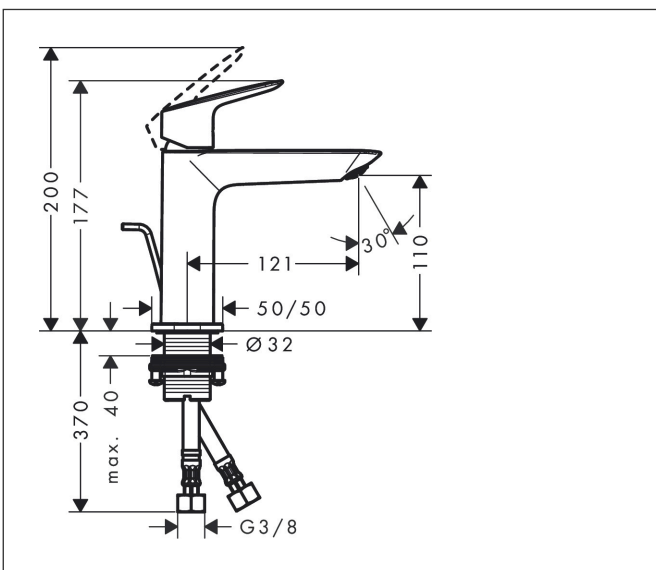

Varumärke	hansgrohe
Art. Namn	Logis 1-grepps tvättställsblandare 110 Fine CoolStart med lyftventil
Art. Nr.	71254670
RSK-nr.	8276188
Ytskikt	Matt svart
Pos	1

Produktbild

Funktioner

- består av: 1-grepps tvättställsblandare, bottenventil
- ComfortZone: 110
- överhäng: 121 mm
- kranhöjd: 110 mm
- handtagsvariant: spakhandtag
- stråltyp: normalstråle
- maximal flödesmängd vid 3 bar: 5 l/min
- keramisk avstängning
- temperaturbegränsning inställningsbar
- Lyftventil G 1¼
- material bottenventil: syntetisk
- EU taxonomy: max. 6 l/min - Substantial Contribution (SC) möjligt
- LEED: 35 % reduktion - max. 5,4 l/min
- BREEAM: nivå 2 - max. 7,5 l/min

Ritning

Teknologi

Certifikat

Koder/standarder

- STA 1729

Varumärke hansgrohe
 Art. Namn **Logis** 1-grepps tvättställsblandare 110 Fine CoolStart med lyftventil
 Art. Nr. 71254670
 RSK-nr. 8276188
 Ytskikt Matt svart
 Pos 1

Flödesdiagram

Varumärke	hansgrohe
Art. Namn	Logis 1-grepps tvättställsblandare 110 Fine CoolStart med lyftventil
Art. Nr.	71254670
RSK-nr.	8276188
Ytskikt	Matt svart
Pos	1

Reservdelsritning för byggnadsår: >06/23

Varumärke	hansgrohe
Art. Namn	Logis 1-grepps tvättställsblandare 110 Fine CoolStart med lyftventil
Art. Nr.	71254670
RSK-nr.	8276188
Ytskikt	Matt svart
Pos	1

Reservdelslista för byggnadsår: >06/23

Pos.	Beskrivning	Art.nr.
1	Grepp	94377670
2	täckbricka, grepp	96338610
3	null	98863670
4	Mutter	98864000
5	O-ring 24x2	98388000
6	Kartusch kpl.	97685000
7	Säkringsskruv	95140000
8	Tätning	98865000
9	Adapter till kartusch	95975000
10	O-ring 23x2	98398000
11	Luftblandare M24x1 (5 l/min)	94364000
12	O-ring 30x1,5	98433000
13	Rosett	94382670
14	null	98749000
15	null	13961000
16	Glidring	97548000
17	Lyftstång	96657670
18	Anslutningsslang 450 mm M8x0,75 G3/8	97206000
19	O-ring 6,6x1,6	93019000
a	Avloppsventil	92168000
b	null	13898000