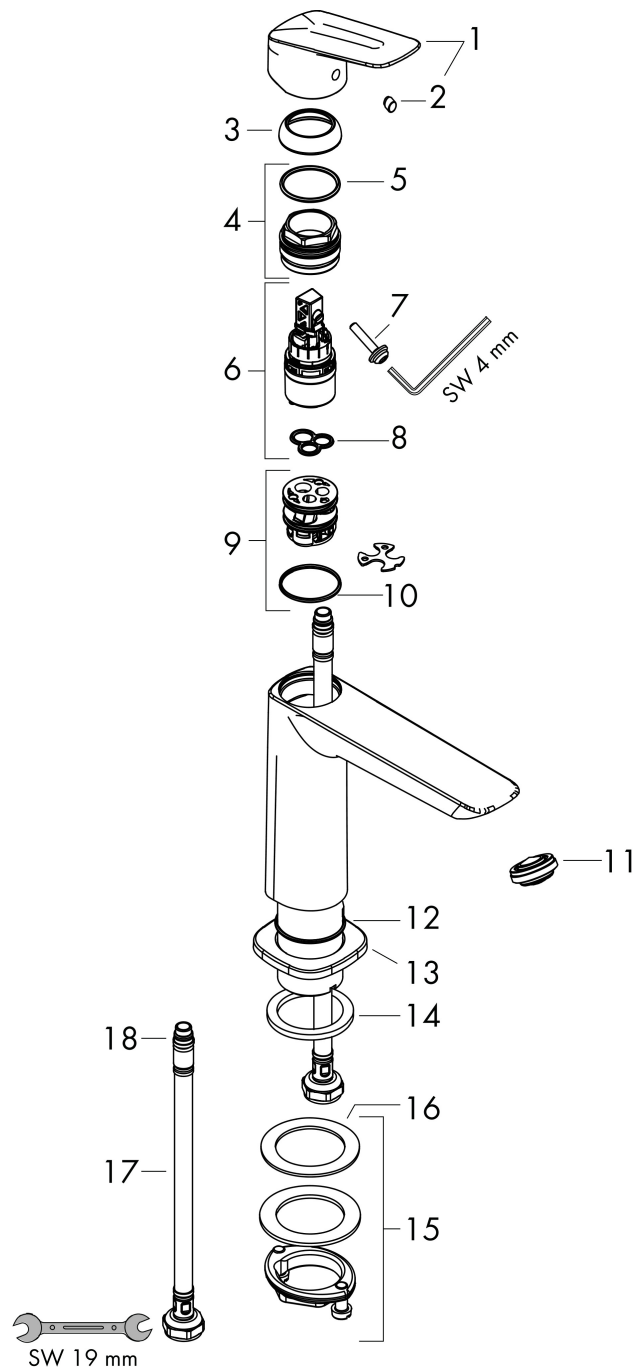

Varumärke	hansgrohe
Art. Namn	Logis 1-grepps tvättställsblandare 110 Fine CoolStart utan bottenventil
Art. Nr.	71255000
RSK-nr.	8276189
Ytskikt	Krom
Pos	1

Produktbild

Funktioner

- ComfortZone: 110
- överhäng: 121 mm
- kranhöjd: 110 mm
- handtagsvariant: spakhandtag
- stråltyp: normalstråle
- maximal flödesmängd vid 3 bar: 5 l/min
- keramisk avstängning
- temperaturbegränsning inställningsbar
- EU taxonomy: max. 6 l/min - Substantial Contribution (SC) möjligt
- LEED: 35 % reduktion - max. 5,4 l/min
- BREEAM: nivå 2 - max. 7,5 l/min

Ritning

Teknologi

Certifikat

Koder/standarder

- STA 1729

Varumärke hansgrohe
 Art. Namn **Logis** 1-grepps tvättställsblandare 110 Fine CoolStart utan bottenventil
 Art. Nr. 71255000
 RSK-nr. 8276189
 Ytskikt Krom
 Pos 1

Flödesdiagram

Varumärke	hansgrohe
Art. Namn	Logis 1-grepps tvättställsblandare 110 Fine CoolStart utan bottenventil
Art. Nr.	71255000
RSK-nr.	8276189
Ytskikt	Krom
Pos	1

Reservdelsritning för byggnadsår: >05/21

Varumärke hansgrohe
 Art. Namn **Logis** 1-grepps tvättställsblandare 110 Fine CoolStart utan bottenventil
 Art. Nr. 71255000
 RSK-nr. 8276189
 Ytskikt Krom
 Pos 1

Reservdelista för byggnadsår: >05/21

Pos.	Beskrivning	Art.nr.
1	Grepp	94377000
2	täckbricka, grepp	96338000
3	null	98863000
4	Mutter	98864000
5	O-ring 24x2	98388000
6	Kartusch kpl.	97685000
7	Säkringsskruv	95140000
8	Tätning	98865000
9	Adapter till kartusch	95975000
10	O-ring 23x2	98398000
11	Luftblandare M24x1 (5 l/min)	94364000
12	O-ring 30x1,5	98433000
13	Rosett	94382000
14	null	98749000
15	null	13961000
16	Glidring	97548000
17	Anslutningsslang 450 mm M8x0,75 G3/8	97206000
18	O-ring 6,6x1,6	93019000
a	Push-open bottenventil	50105000
b	null	13898000