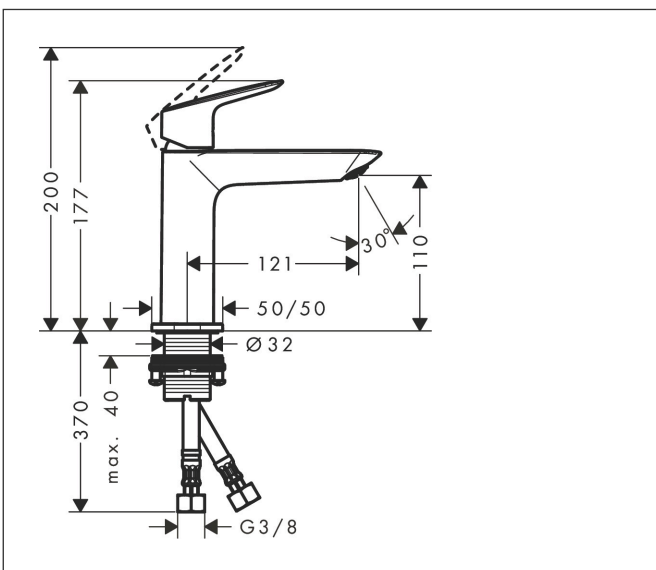

Varumärke	hansgrohe
Art. Namn	Logis 1-grepps tvättställsblandare 110 Fine CoolStart utan bottenventil
Art. Nr.	71255000
RSK-nr.	8276189
Ytskikt	Krom
Pos	1

Produktbild

Funktioner

- ComfortZone: 110
- överhäng: 121 mm
- kranhöjd: 110 mm
- handtagsvariant: spakhandtag
- stråltyp: normalstråle
- maximal flödesmängd vid 3 bar: 5 l/min
- keramisk avstängning
- temperaturbegränsning inställningsbar
- EU taxonomy: max. 6 l/min - Substantial Contribution (SC) möjligt
- LEED: 35 % reduktion - max. 5,4 l/min
- BREEAM: nivå 2 - max. 7,5 l/min

Ritning

Teknologi

Certifikat

Koder/standarder

- STA 1729

Varumärke hansgrohe
 Art. Namn **Logis** 1-grepps tvättställsblandare 110 Fine CoolStart utan bottenventil
 Art. Nr. 71255000
 RSK-nr. 8276189
 Ytskikt Krom
 Pos 1

Flödesdiagram

Varumärke	hansgrohe
Art. Namn	Logis 1-grepps tvättställsblandare 110 Fine CoolStart utan bottenventil
Art. Nr.	71255000
RSK-nr.	8276189
Ytskikt	Krom
Pos	1

Reservdelsritning för byggnadsår: >05/21

Varumärke hansgrohe
 Art. Namn **Logis** 1-grepps tvättställsblandare 110 Fine CoolStart utan bottenventil
 Art. Nr. 71255000
 RSK-nr. 8276189
 Ytskikt Krom
 Pos 1

Reservdelista för byggnadsår: >05/21

Pos.	Beskrivning	Art.nr.
1	Grepp	94377000
2	täckbricka, grepp	96338000
3	null	98863000
4	Mutter	98864000
5	O-ring 24x2	98388000
6	Kartusch kpl.	97685000
7	Säkringsskruv	95140000
8	Tätning	98865000
9	Adapter till kartusch	95975000
10	O-ring 23x2	98398000
11	Luftblandare M24x1 (5 l/min)	94364000
12	O-ring 30x1,5	98433000
13	Rosett	94382000
14	null	98749000
15	null	13961000
16	Glidring	97548000
17	Anslutningsslang 450 mm M8x0,75 G3/8	97206000
18	O-ring 6,6x1,6	93019000
a	Push-open bottenventil	50105000
b	null	13898000