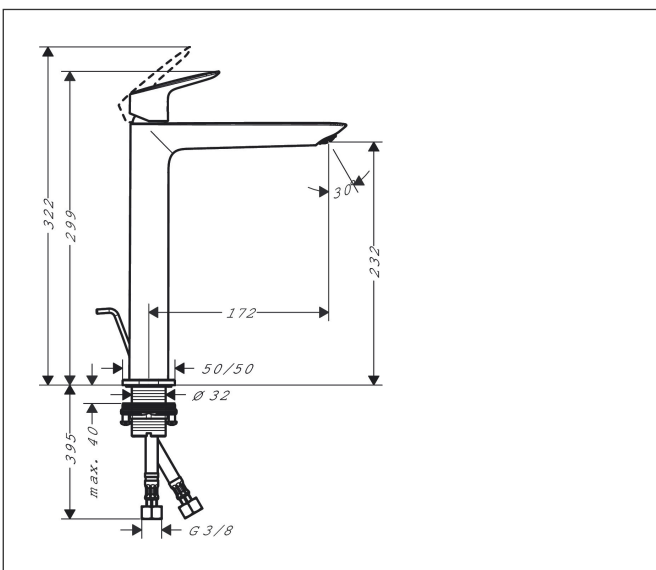

Varumärke	hansgrohe
Art. Namn	Logis 1-grepps tvättställsblandare 240 Fine med lyftventil
Art. Nr.	71257670
RSK-nr.	8276193
Ytskikt	Matt svart
Pos	1

Produktbild

Funktioner

- består av: 1-grepps tvättställsblandare, bottenventil
- ComfortZone: 240
- överhäng: 172 mm
- kranhöjd: 232 mm
- handtagsvariant: spakhandtag
- stråltyp: normalstråle
- maximal flödesmängd vid 3 bar: 5 l/min
- keramisk avstängning
- temperaturbegränsning inställningsbar
- Lyftventil G 1/4
- material bottenventil: syntetisk
- ljudklass: I
- flödesklass: O
- EU taxonomy: max. 6 l/min - Substantial Contribution (SC) möjligt
- LEED: 35 % reduktion - max. 5,4 l/min
- BREEAM: nivå 2 - max. 7,5 l/min

Ritning

Teknologi

Certifikat

Koder/standarder

- STA 1729

Varumärke hansgrohe
 Art. Namn **Logis** 1-grepps tvättställsblandare 240 Fine med lyftventil
 Art. Nr. 71257670
 RSK-nr. 8276193
 Ytskikt Matt svart
 Pos 1