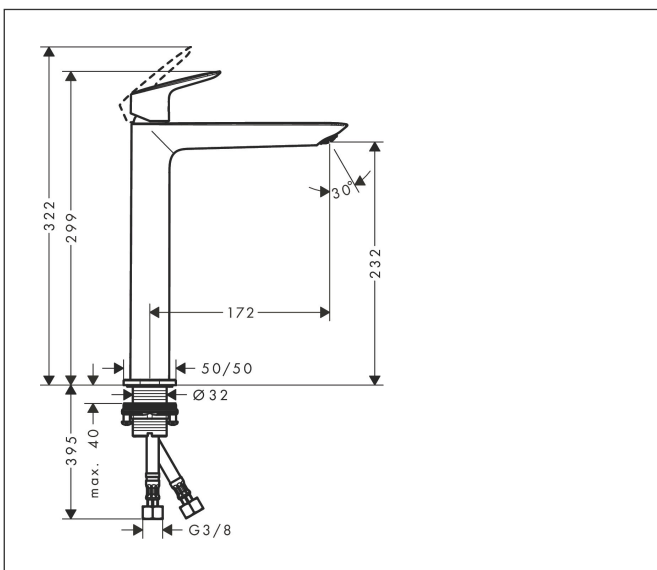

Varumärke	hansgrohe
Art. Namn	Logis 1-grepps tvättställsblandare 240 Fine utan bottenventil
Art. Nr.	71258000
RSK-nr.	8276194
Ytskikt	Krom
Pos	1

Produktbild

Funktioner

- ComfortZone: 240
- överhäng: 172 mm
- kranhöjd: 232 mm
- handtagsvariant: spakhandtag
- stråltyp: normalstråle
- maximal flödesmängd vid 3 bar: 5 l/min
- keramisk avstängning
- temperaturbegränsning inställningsbar
- ljudklass: I
- flödesklass: O
- EU taxonomy: max. 6 l/min - Substantial Contribution (SC) möjligt
- LEED: 35 % reduktion - max. 5,4 l/min
- BREEAM: nivå 2 - max. 7,5 l/min

Ritning

Teknologi

Certifikat

Koder/standarder

- STA 1729

Varumärke hansgrohe
 Art. Namn **Logis** 1-grepps tvättställsblandare 240 Fine utan bottenventil
 Art. Nr. 71258000
 RSK-nr. 8276194
 Ytskikt Krom
 Pos 1

Flödesdiagram

Varumärke	hansgrohe
Art. Namn	Logis 1-grepps tvättställsblandare 240 Fine utan bottenventil
Art. Nr.	71258000
RSK-nr.	8276194
Ytskikt	Krom
Pos	1

Reservdelsritning för byggnadsår: >06/21

Varumärke hansgrohe
 Art. Namn **Logis** 1-grepps tvättställsblandare 240 Fine utan bottenventil
 Art. Nr. 71258000
 RSK-nr. 8276194
 Ytskikt Krom
 Pos 1