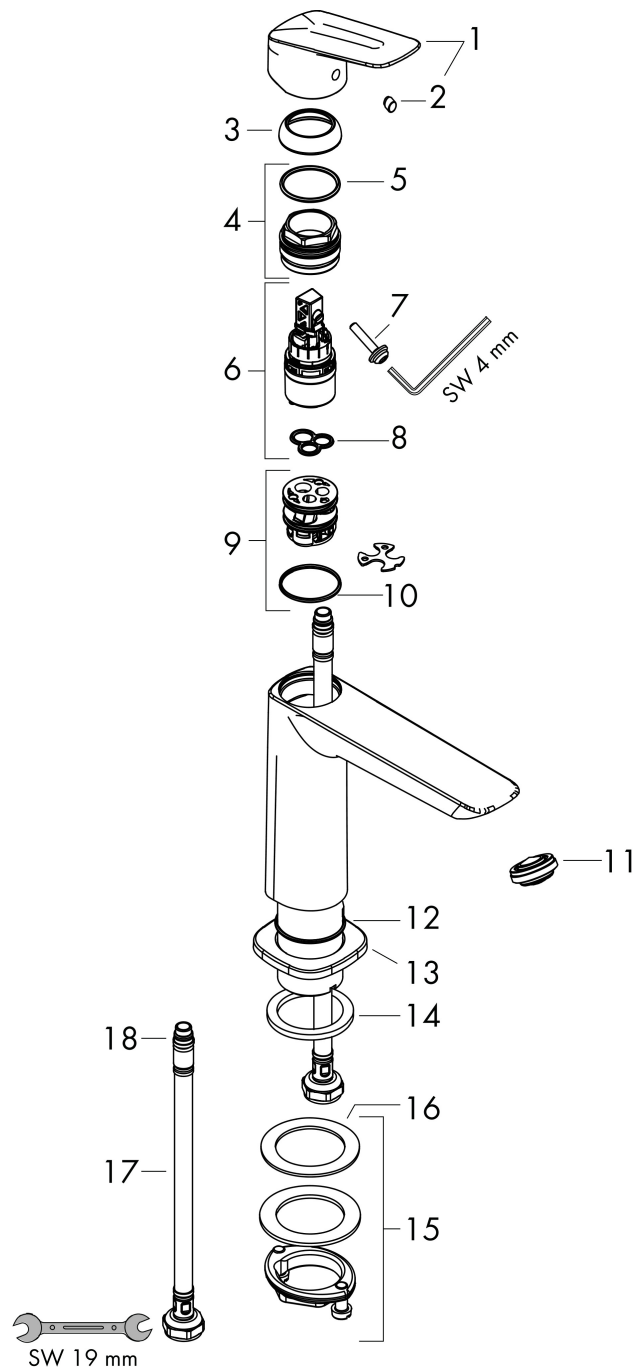

Varumärke	hansgrohe
Art. Namn	Logis 1-grepps tvättställsblandare 240 Fine utan bottenventil
Art. Nr.	71258000
RSK-nr.	8276194
Ytskikt	Krom
Pos	1

Produktbild

Funktioner

- ComfortZone: 240
- överhäng: 172 mm
- kranhöjd: 232 mm
- handtagsvariant: spakhandtag
- stråltyp: normalstråle
- maximal flödesmängd vid 3 bar: 5 l/min
- keramisk avstängning
- temperaturbegränsning inställningsbar
- ljudklass: I
- flödesklass: O
- EU taxonomy: max. 6 l/min - Substantial Contribution (SC) möjligt
- LEED: 35 % reduktion - max. 5,4 l/min
- BREEAM: nivå 2 - max. 7,5 l/min

Ritning

Teknologi

Certifikat

Koder/standarder

- STA 1729

Varumärke hansgrohe
 Art. Namn **Logis** 1-grepps tvättställsblandare 240 Fine utan bottenventil
 Art. Nr. 71258000
 RSK-nr. 8276194
 Ytskikt Krom
 Pos 1

Flödesdiagram

Varumärke	hansgrohe
Art. Namn	Logis 1-grepps tvättställsblandare 240 Fine utan bottenventil
Art. Nr.	71258000
RSK-nr.	8276194
Ytskikt	Krom
Pos	1

Reservdelsritning för byggnadsår: >06/21

Varumärke hansgrohe
 Art. Namn **Logis** 1-grepps tvättställsblandare 240 Fine utan bottenventil
 Art. Nr. 71258000
 RSK-nr. 8276194
 Ytskikt Krom
 Pos 1

Reservdelslista för byggnadsår: >06/21

Pos.	Beskrivning	Art.nr.
1	Grepp	94376000
2	täckbricka, grepp	96338000
3	null	98863000
4	Mutter	98864000
5	O-ring 24x2	98388000
6	Kartusch kpl.	97685000
7	Säkringsskruv	95140000
8	Tätning	98865000
9	Adapter till kartusch	98866000
10	O-ring 23x2	98398000
11	Luftblandare M24x1 (5 l/min)	94364000
12	O-ring 30x1,5	98433000
13	Rosett	94382000
14	null	98749000
15	null	13961000
16	Glidring	97548000
17	Anslutningsslang 600 mm M8x0,75 G3/8	96510000
18	O-ring 7x1,5	98422000
a	Push-open bottenventil	50105000
b	null	13898000