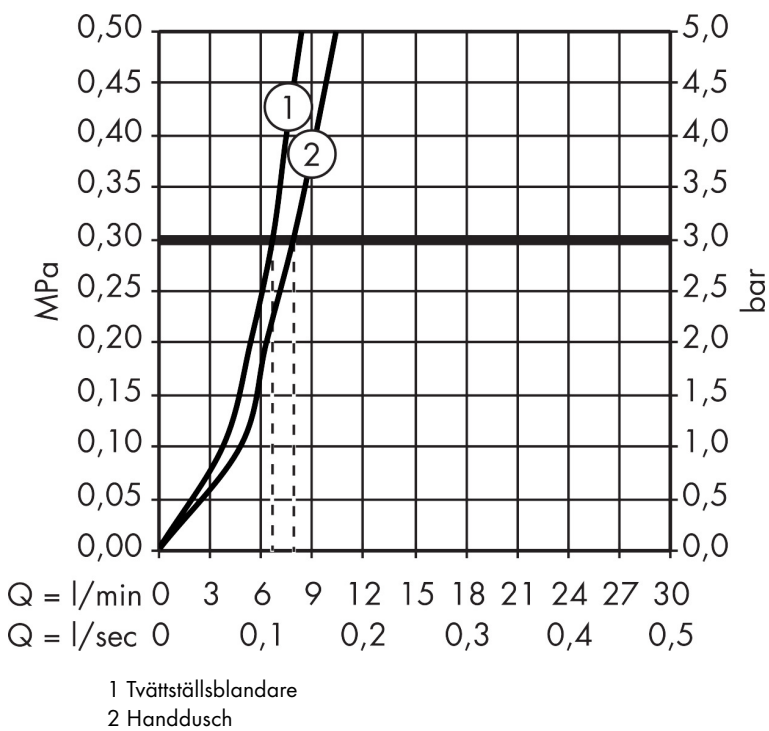

Varumärke	hansgrohe
Art. Namn	Logis 1-grepps tvättställsblandare med bidettehanddusch och 160 cm duschslang
Art. Nr.	71290000
RSK-nr.	8276195
Ytsikt	Krom
Pos	1

Produktbild

Funktioner

- består av: 1-grepps tvättställsblandare, bidettehanddusch, duschhållare, duschslang
- ComfortZone: 70
- kranhöjd: 67 mm
- handtagsvariant: spakhandtag
- stråltyp bidette: duschstråle
- maximal flödesmängd vid 3 bar: 5 l/min
- keramisk avstängning
- temperaturbegränsning inställningsbar
- EU taxonomy: max. 6 l/min - Substantial Contribution (SC) möjligt
- LEED: 35 % reduktion - max. 5,4 l/min
- BREEAM: nivå 2 - max. 7,5 l/min

Ritning

Teknologi

Certifikat

Koder/standarder

- STA 1371

Varumärke hansgrohe
 Art. Namn **Logis** 1-grepps tvättställsblandare med bidettehanddusch och 160 cm duschslang
 Art. Nr. 71290000
 RSK-nr. 8276195
 Ytskikt Krom
 Pos 1

Flödesdiagram

Varumärke	hansgrohe
Art. Namn	Logis 1-grepps tvättställsblandare med bidettehanddusch och 160 cm duschslang
Art. Nr.	71290000
RSK-nr.	8276195
Ytskikt	Krom
Pos	1

Reservdelsritning för byggnadsår: >01/15