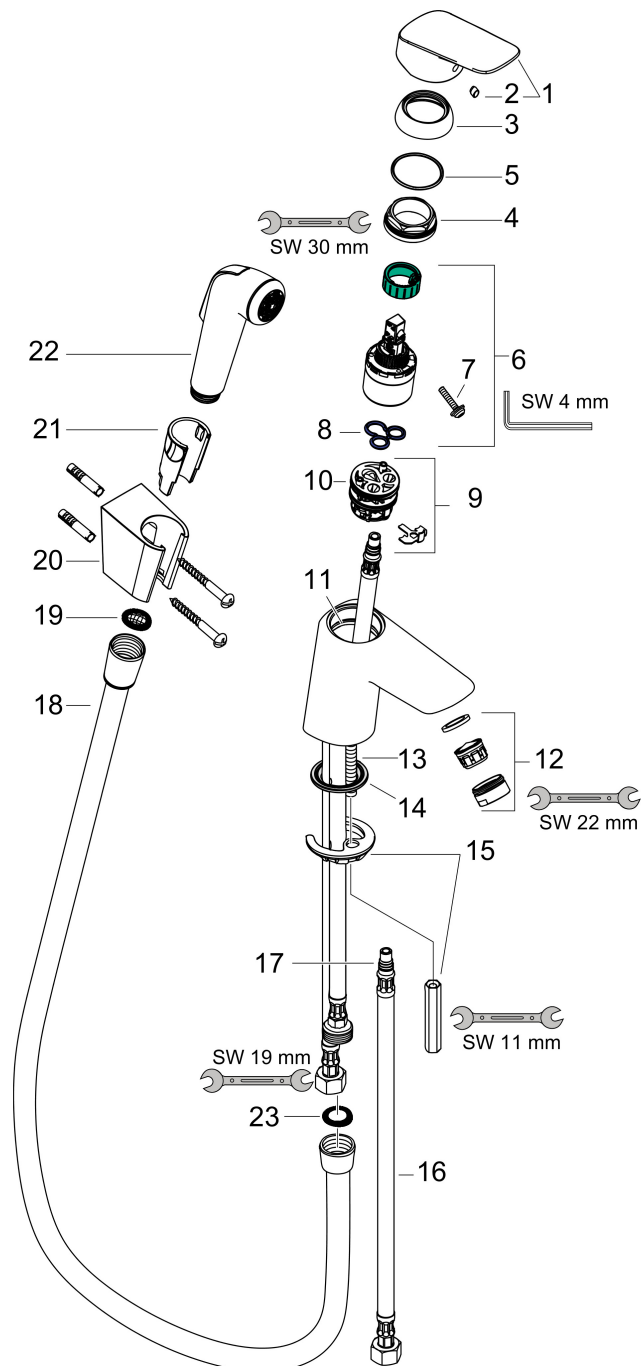

Varumärke	hansgrohe
Art. Namn	Logis 1-grepps tvättställsblandare med bidettehanddusch och 160 cm duschslang
Art. Nr.	71290000
RSK-nr.	8276195
Ytsikt	Krom
Pos	1

Produktbild

Funktioner

- består av: 1-grepps tvättställsblandare, bidettehanddusch, duschhållare, duschslang
- ComfortZone: 70
- kranhöjd: 67 mm
- handtagsvariant: spakhandtag
- stråltyp bidette: duschstråle
- maximal flödesmängd vid 3 bar: 5 l/min
- keramisk avstängning
- temperaturbegränsning inställningsbar
- EU taxonomy: max. 6 l/min - Substantial Contribution (SC) möjligt
- LEED: 35 % reduktion - max. 5,4 l/min
- BREEAM: nivå 2 - max. 7,5 l/min

Ritning

Teknologi

Certifikat

Koder/standarder

- STA 1371

Varumärke hansgrohe
 Art. Namn **Logis** 1-grepps tvättställsblandare med bidettehanddusch och 160 cm duschslang
 Art. Nr. 71290000
 RSK-nr. 8276195
 Ytskikt Krom
 Pos 1

Flödesdiagram

Varumärke	hansgrohe
Art. Namn	Logis 1-grepps tvättställsblandare med bidettehanddusch och 160 cm duschslang
Art. Nr.	71290000
RSK-nr.	8276195
Ytskikt	Krom
Pos	1

Reservdelsritning för byggnadsår: >01/15

Varumärke	hansgrohe
Art. Namn	Logis 1-grepps tvättställsblandare med bidettehanddusch och 160 cm duschslang
Art. Nr.	71290000
RSK-nr.	8276195
Ytskikt	Krom
Pos	1

Reservdelslista för byggnadsår: >01/15

Pos.	Beskrivning	Art.nr.
1	Grepp	92224000
2	täckbricka, grepp	96338000
3	null	97406000
4	Mutter	97209000
5	O-Ring 32x2	98193000
6	Kartusch kpl.	92730000
7	Säkringsskruv	95140000
8	Tätning	95008000
9	Adapter till kartusch	92845000
10	O-Ring 30x2	98186000
11	O-ring 35x2	92604000
12	Luftblandare M24x1 (15 l/min)	92510000
13	Skruv M8 x 68	97736000
14	Tätning Ø 42	98722000
15	null	96016000
16	Anslutningsslang 450 mm M8x0,75 G3/8	97206000
17	O-ring 7x1,5	98422000
18	Duschslang 1,60 m	28246000
19	Silpackning	94246000
20	Handduschshållare	28331000
21	null	98918000
22	Handduschsset	92317000
23	Tätningsset	95581000