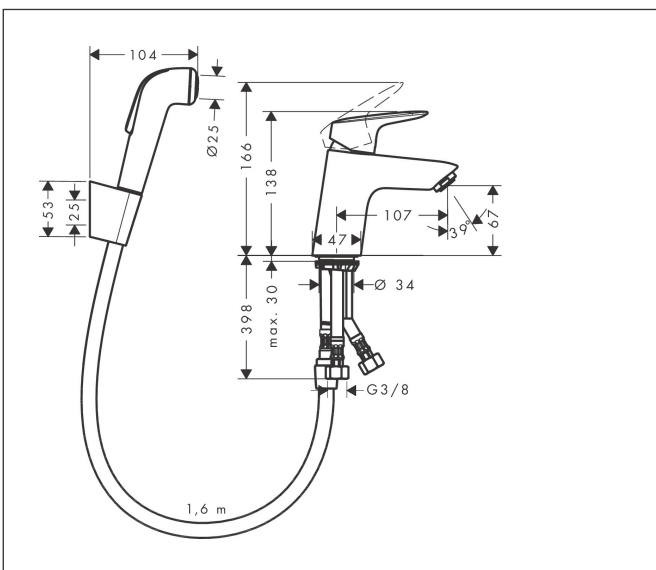

Varumärke	hansgrohe
Art. Namn	Logis 1-grepps tvättställsblandare med bidettehanddusch och 160 cm duschslang
Art. Nr.	71290000
RSK-nr.	8276195
Ytsikt	Krom
Pos	1

Produktbild

Funktioner

- består av: 1-grepps tvättställsblandare, bidettehanddusch, duschhållare, duschslang
- ComfortZone: 70
- kranhöjd: 67 mm
- handtagsvariant: spakhandtag
- stråltyp bidette: duschstråle
- maximal flödesmängd vid 3 bar: 5 l/min
- keramisk avstängning
- temperaturbegränsning inställningsbar
- EU taxonomy: max. 6 l/min - Substantial Contribution (SC) möjligt
- LEED: 35 % reduktion - max. 5,4 l/min
- BREEAM: nivå 2 - max. 7,5 l/min

Ritning

Teknologi

Certifikat

Koder/standarder

- STA 1371

Varumärke hansgrohe
 Art. Namn **Logis** 1-grepps tvättställsblandare med bidettehanddusch och 160 cm duschslang
 Art. Nr. 71290000
 RSK-nr. 8276195
 Ytskikt Krom
 Pos 1

Flödesdiagram

Varumärke	hansgrohe
Art. Namn	Logis 1-grepps tvättställsblandare med bidettehanddusch och 160 cm duschslang
Art. Nr.	71290000
RSK-nr.	8276195
Ytskikt	Krom
Pos	1

Reservdelsritning för byggnadsår: >01/15

Varumärke	hansgrohe
Art. Namn	Logis 1-grepps tvättställsblandare med bidettehanddusch och 160 cm duschslang
Art. Nr.	71290000
RSK-nr.	8276195
Ytskikt	Krom
Pos	1

Reservdelslista för byggnadsår: >01/15

Pos.	Beskrivning	Art.nr.
1	Grepp	92224000
2	täckbricka, grepp	96338000
3	null	97406000
4	Mutter	97209000
5	O-Ring 32x2	98193000
6	Kartusch kpl.	92730000
7	Säkringsskruv	95140000
8	Tätning	95008000
9	Adapter till kartusch	92845000
10	O-Ring 30x2	98186000
11	O-ring 35x2	92604000
12	Luftblandare M24x1 (15 l/min)	92510000
13	Skruv M8 x 68	97736000
14	Tätning Ø 42	98722000
15	null	96016000
16	Anslutningsslang 450 mm M8x0,75 G3/8	97206000
17	O-ring 7x1,5	98422000
18	Duschslang 1,60 m	28246000
19	Silpackning	94246000
20	Handduschshållare	28331000
21	null	98918000
22	Handduschsset	92317000
23	Tätningsset	95581000