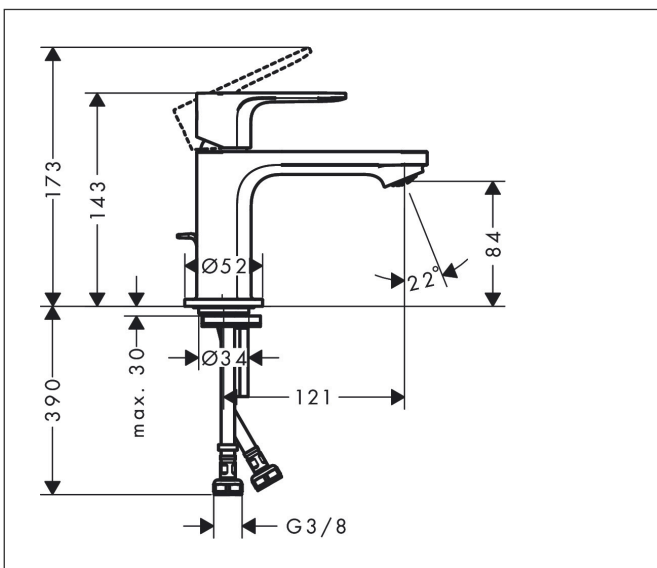

Ritning

Teknologi

Certifikat

Koder/standarder

- STA 1803