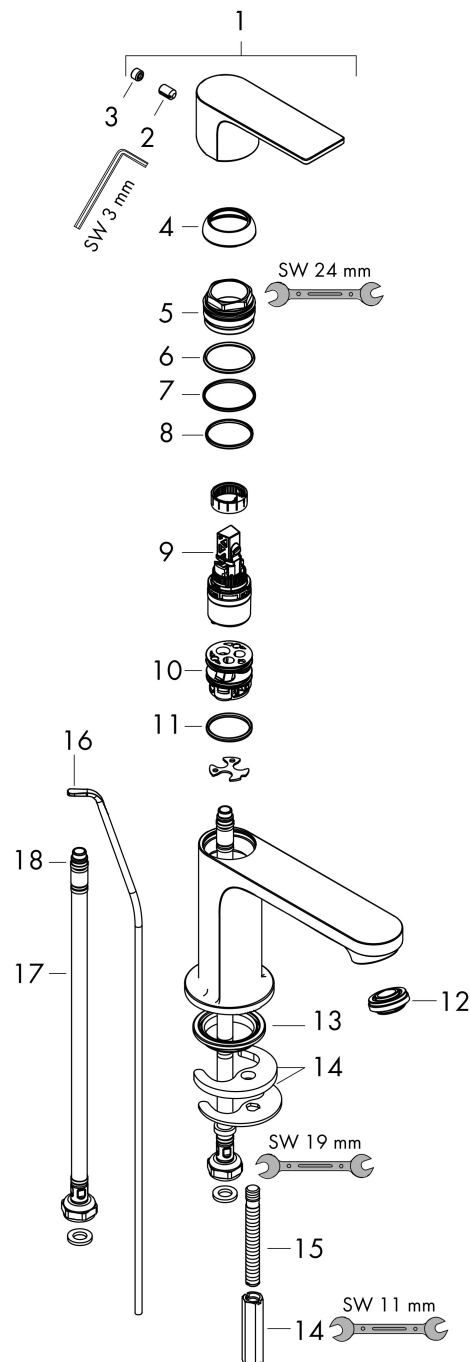

Varumärke	hansgrohe
Art. Namn	Rebris E 1-grepps tvättställsblandare 80 CoolStart med lyftventil i metall
Art. Nr.	72585000
RSK-nr.	8276198
Ytskikt	Krom
Pos	1

Reservdelsritning för byggnadsår: >06/22