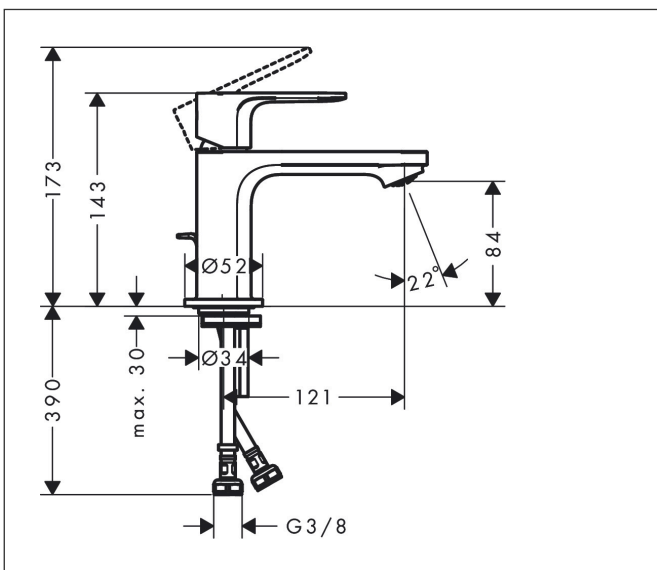

Varumärke	hansgrohe
Art. Namn	Rebris E 1-grepps tvättställsblandare 80 CoolStart med lyftventil i metall
Art. Nr.	72585670
RSK-nr.	8276199
Ytsikt	Matt svart
Pos	1

Produktbild

Funktioner

- består av: 1-grepps tvättställsblandare, bottenventil
- ComfortZone: 80
- överhäng: 121 mm
- kranhöjd: 84 mm
- handtagsvariant: spakhandtag
- stråltyp: normalstråle
- maximal flödesmängd vid 3 bar: 5 l/min
- keramisk avstängning
- temperaturbegränsning inställningsbar
- Lyftventil G 1/4
- material bottenventil: metall
- ljudklass: I
- flödesklass: O
- EU taxonomy: max. 6 l/min - Substantial Contribution (SC) möjligt
- LEED: 35 % reduktion - max. 5,4 l/min
- BREEAM: nivå 2 - max. 7,5 l/min

Ritning

Teknologi

Certifikat

Koder/standarder

- STA 1803

Varumärke hansgrohe
 Art. Namn **Rebris E** 1-grepps tvättställsblandare 80 CoolStart med lyftventil i metall
 Art. Nr. 72585670
 RSK-nr. 8276199
 Ytskikt Matt svart
 Pos 1