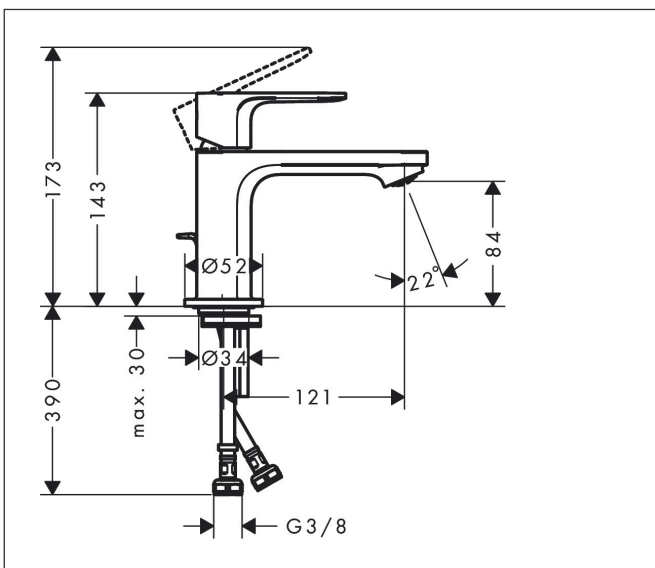

Varumärke	hansgrohe
Art. Namn	Rebris S 1-grepps tvättställsblandare 80 CoolStart EcoSmart+ med lyftventil
Art. Nr.	72586000
RSK-nr.	8276200
Ytsikt	Krom
Pos	1

Produktbild

Funktioner

- består av: 1-grepps tvättställsblandare, bottenventil
- ComfortZone: 80
- överhäng: 121 mm
- kranhöjd: 84 mm
- handtagsvariant: spakhandtag
- stråltyp: normalstråle
- maximal flödesmängd vid 3 bar: 4 l/min
- keramisk avstängning
- temperaturbegränsning inställningsbar
- Lyftventil G 1/4
- material bottenventil: syntetisk
- ljudklass: I
- flödesklass: O
- EU taxonomy: max. 6 l/min - Substantial Contribution (SC) möjligt
- LEED: 50 % reduktion - max. 4,2 l/min
- BREEAM: nivå 3 - max. 4,5 l/min

Ritning

Teknologi

Certifikat

Koder/standarder

- STA 1832

Varumärke hansgrohe
 Art. Namn **Rebris S** 1-grepps tvättställsblandare 80 CoolStart EcoSmart+ med lyftventil
 Art. Nr. 72586000
 RSK-nr. 8276200
 Ytskikt Krom
 Pos 1

Flödesdiagram

Varumärke	hansgrohe
Art. Namn	Rebris S 1-grepps tvättställsblandare 80 CoolStart EcoSmart+ med lyftventil
Art. Nr.	72586000
RSK-nr.	8276200
Ytskikt	Krom
Pos	1

Reservdelsritning för byggnadsår: >06/22

Varumärke hansgrohe
 Art. Namn **Rebris S** 1-grepps tvättställsblandare 80 CoolStart EcoSmart+ med lyftventil
 Art. Nr. 72586000
 RSK-nr. 8276200
 Ytskikt Krom
 Pos 1

Reservdelslista för byggnadsår: >06/22