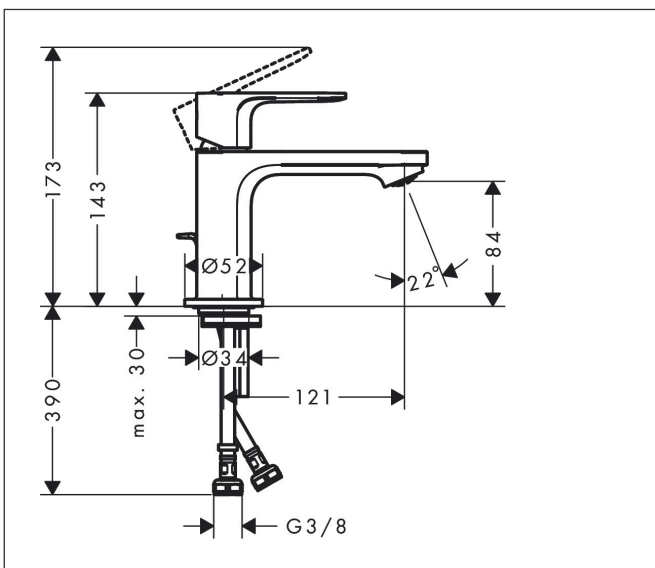

Ritning

Teknologi

Certifikat

Koder/standarder

- STA 1832