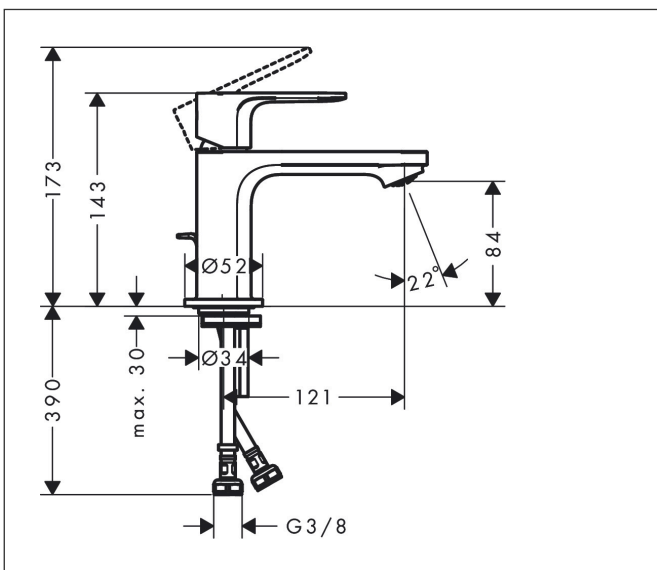

Varumärke	hansgrohe
Art. Namn	Rebris E 1-grepps tvättställsblandare 80 CoolStart EcoSmart+ med lyftventil
Art. Nr.	72587670
RSK-nr.	8276203
Ytsikt	Matt svart
Pos	1

Produktbild

Funktioner

- består av: 1-grepps tvättställsblandare, bottenventil
- ComfortZone: 80
- överhäng: 121 mm
- kranhöjd: 84 mm
- handtagsvariant: spakhandtag
- stråltyp: normalstråle
- maximal flödesmängd vid 3 bar: 4 l/min
- keramisk avstängning
- temperaturbegränsning inställningsbar
- Lyftventil G 1/4
- material bottenventil: syntetisk
- ljudklass: I
- flödesklass: O
- EU taxonomy: max. 6 l/min - Substantial Contribution (SC) möjligt
- LEED: 50 % reduktion - max. 4,2 l/min
- BREEAM: nivå 3 - max. 4,5 l/min

Ritning

Teknologi

Certifikat

Koder/standarder

- STA 1832

Varumärke hansgrohe
 Art. Namn **Rebris E** 1-grepps tvättställsblandare 80 CoolStart EcoSmart+ med lyftventil
 Art. Nr. 72587670
 RSK-nr. 8276203
 Ytskikt Matt svart
 Pos 1

Flödesdiagram

Varumärke	hansgrohe
Art. Namn	Rebris E 1-grepps tvättställsblandare 80 CoolStart EcoSmart+ med lyftventil
Art. Nr.	72587670
RSK-nr.	8276203
Ytskikt	Matt svart
Pos	1

Reservdelsritning för byggnadsår: >06/22

Varumärke	hansgrohe
Art. Namn	Rebris E 1-grepps tvättställsblandare 80 CoolStart EcoSmart+ med lyftventil
Art. Nr.	72587670
RSK-nr.	8276203
Ytskikt	Matt svart
Pos	1

Reservdelslista för byggnadsår: >06/22