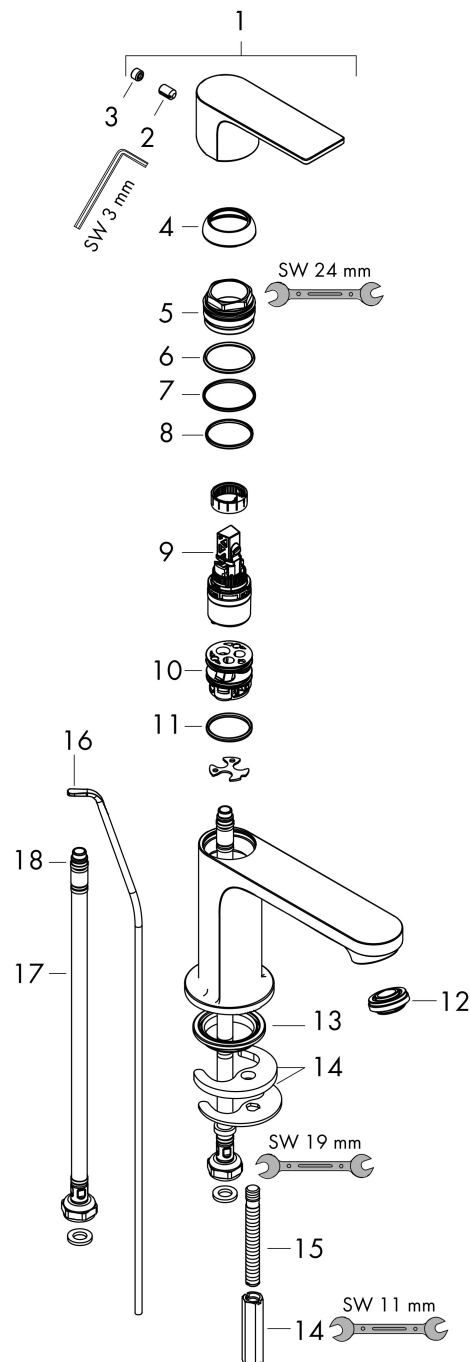

Varumärke	hansgrohe
Art. Namn	Rebris E 1-grepps tvättställsblandare 80 CoolStart EcoSmart+ med lyftventil
Art. Nr.	72587670
RSK-nr.	8276203
Ytsikt	Matt svart
Pos	1

Produktbild

Funktioner

- består av: 1-grepps tvättställsblandare, bottenventil
- ComfortZone: 80
- överhäng: 121 mm
- kranhöjd: 84 mm
- handtagsvariant: spakhandtag
- stråltyp: normalstråle
- maximal flödesmängd vid 3 bar: 4 l/min
- keramisk avstängning
- temperaturbegränsning inställningsbar
- Lyftventil G 1/4
- material bottenventil: syntetisk
- ljudklass: I
- flödesklass: O
- EU taxonomy: max. 6 l/min - Substantial Contribution (SC) möjligt
- LEED: 50 % reduktion - max. 4,2 l/min
- BREEAM: nivå 3 - max. 4,5 l/min

Ritning

Teknologi

Certifikat

Koder/standarder

- STA 1832

Varumärke hansgrohe
 Art. Namn **Rebris E** 1-grepps tvättställsblandare 80 CoolStart EcoSmart+ med lyftventil
 Art. Nr. 72587670
 RSK-nr. 8276203
 Ytskikt Matt svart
 Pos 1

Flödesdiagram

Varumärke	hansgrohe
Art. Namn	Rebris E 1-grepps tvättställsblandare 80 CoolStart EcoSmart+ med lyftventil
Art. Nr.	72587670
RSK-nr.	8276203
Ytskikt	Matt svart
Pos	1

Reservdelsritning för byggnadsår: >06/22

Pos.	Beskrivning	Art.nr.
1	Grepp	94645670
2	täckbricka, grepp	95704610
3	null	96029000
4	null	98863670
5	Mutter	98864000
6	O-ring 24x2	98388000
7	O-ring 27x1,5	92527000
8	O-ring 25x1,5	98146000
9	Kartusch kpl.	95973001
10	Adapter till kartusch	95975000
11	O-ring 23x2	98398000
12	Luftblandare M24x1 (4,5 l/min)	94364001
13	Tätning Ø 42	98722000
14	null	96016000
15	Skruv M8 x 68	97736000
16	Lyftstång	96657670
17	Anslutningsslang 450 mm M8x0,75 G3/8	97206000
18	O-ring 6,6x1,6	93019000
a	Avlöppsventil	92168670