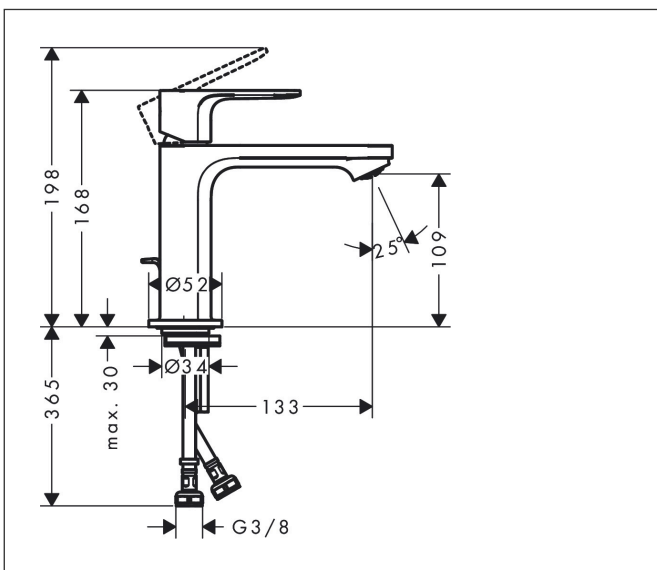

Varumärke	hansgrohe
Art. Namn	Rebris S 1-grepps tvättställsblandare 110 CoolStart EcoSmart+ med lyftventil
Art. Nr.	72588000
RSK-nr.	8276204
Ytskikt	Krom
Pos	1

Produktbild

Funktioner

- består av: 1-grepps tvättställsblandare, bottenventil
- ComfortZone: 110
- överhäng: 133 mm
- kranhöjd: 109 mm
- handtagsvariant: spakhandtag
- stråltyp: normalstråle
- maximal flödesmängd vid 3 bar: 4 l/min
- keramisk avstängning
- temperaturbegränsning inställningsbar
- Lyftventil G 1/4
- material bottenventil: syntetisk
- ljudklass: I
- flödesklass: O
- EU taxonomy: max. 6 l/min - Substantial Contribution (SC) möjligt
- LEED: 50 % reduktion - max. 4,2 l/min
- BREEAM: nivå 3 - max. 4,5 l/min

Ritning

Teknologi

Certifikat

Koder/standarder

- STA 1832

Varumärke hansgrohe
 Art. Namn **Rebris S** 1-grepps tvättställsblandare 110 CoolStart EcoSmart+ med lyftventil
 Art. Nr. 72588000
 RSK-nr. 8276204
 Ytskikt Krom
 Pos 1

Flödesdiagram

Varumärke	hansgrohe
Art. Namn	Rebris S 1-grepps tvättställsblandare 110 CoolStart EcoSmart+ med lyftventil
Art. Nr.	72588000
RSK-nr.	8276204
Ytskikt	Krom
Pos	1

Reservdelsritning för byggnadsår: >06/22

Varumärke hansgrohe
 Art. Namn **Rebris S** 1-grepps tvättställsblandare 110 CoolStart EcoSmart+ med lyftventil
 Art. Nr. 72588000
 RSK-nr. 8276204
 Ytskikt Krom
 Pos 1

Reservdelista för byggnadsår: >06/22