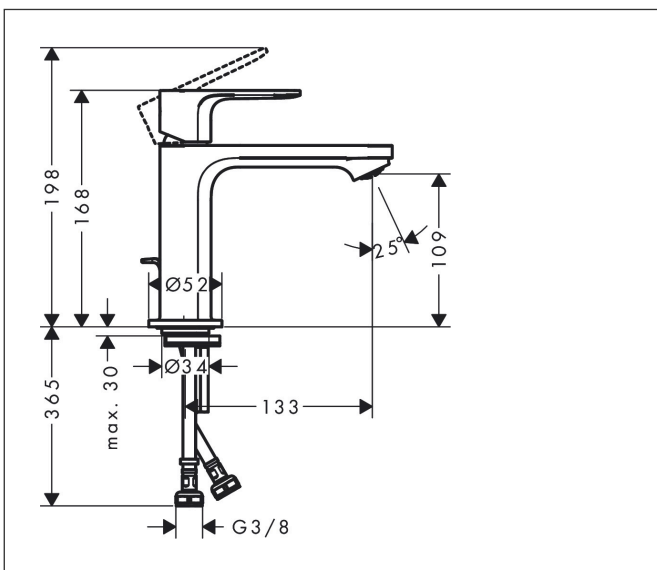

Varumärke	hansgrohe
Art. Namn	Rebris S 1-grepps tvättställsblandare 110 CoolStart EcoSmart+ med lyftventil
Art. Nr.	72588670
RSK-nr.	8276205
Ytskikt	Matt svart
Pos	1

Produktbild

Funktioner

- består av: 1-grepps tvättställsblandare, bottenventil
- ComfortZone: 110
- överhäng: 133 mm
- kranhöjd: 109 mm
- handtagsvariant: spakhandtag
- stråltyp: normalstråle
- maximal flödesmängd vid 3 bar: 4 l/min
- keramisk avstängning
- temperaturbegränsning inställningsbar
- Lyftventil G 1/4
- material bottenventil: syntetisk
- ljudklass: I
- flödesklass: O
- EU taxonomy: max. 6 l/min - Substantial Contribution (SC) möjligt
- LEED: 50 % reduktion - max. 4,2 l/min
- BREEAM: nivå 3 - max. 4,5 l/min

Ritning

Teknologi

Certifikat

Koder/standarder

- STA 1832

Varumärke hansgrohe
 Art. Namn **Rebris S** 1-grepps tvättställsblandare 110 CoolStart EcoSmart+ med lyftventil
 Art. Nr. 72588670
 RSK-nr. 8276205
 Ytskikt Matt svart
 Pos 1

Flödesdiagram

Varumärke	hansgrohe
Art. Namn	Rebris S 1-grepps tvättställsblandare 110 CoolStart EcoSmart+ med lyftventil
Art. Nr.	72588670
RSK-nr.	8276205
Ytskikt	Matt svart
Pos	1

Reservdelsritning för byggnadsår: >06/22

Varumärke	hansgrohe
Art. Namn	Rebris S 1-grepps tvättställsblandare 110 CoolStart EcoSmart+ med lyftventil
Art. Nr.	72588670
RSK-nr.	8276205
Ytskikt	Matt svart
Pos	1

Reservdelslista för byggnadsår: >06/22