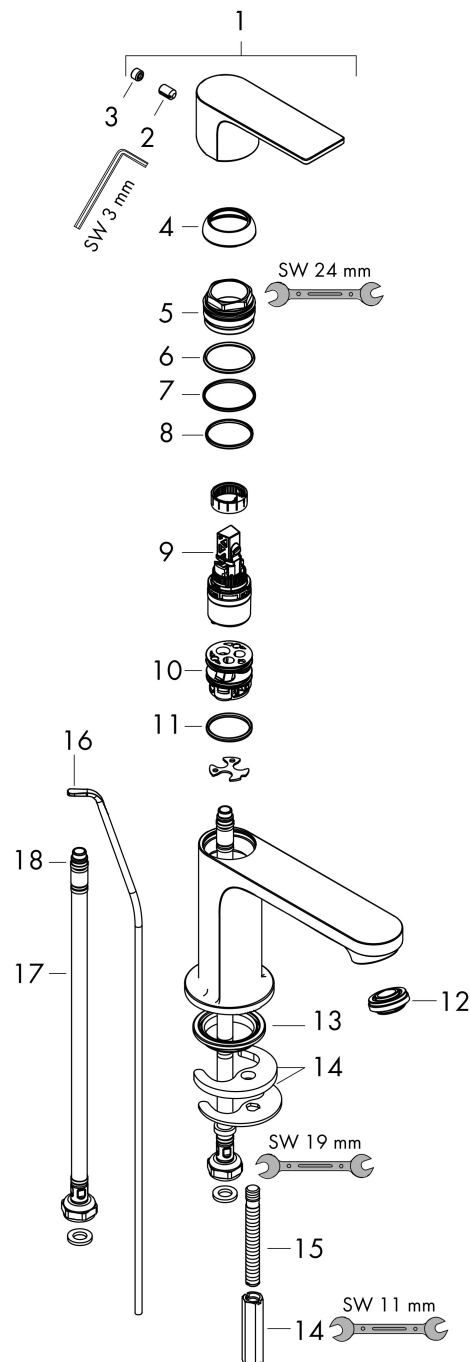

Varumärke	hansgrohe
Art. Namn	Rebris E 1-grepps tvättställsblandare 110 CoolStart EcoSmart+ med lyftventil
Art. Nr.	72589000
RSK-nr.	8276206
Ytskikt	Krom
Pos	1

Reservdelsritning för byggnadsår: >06/22