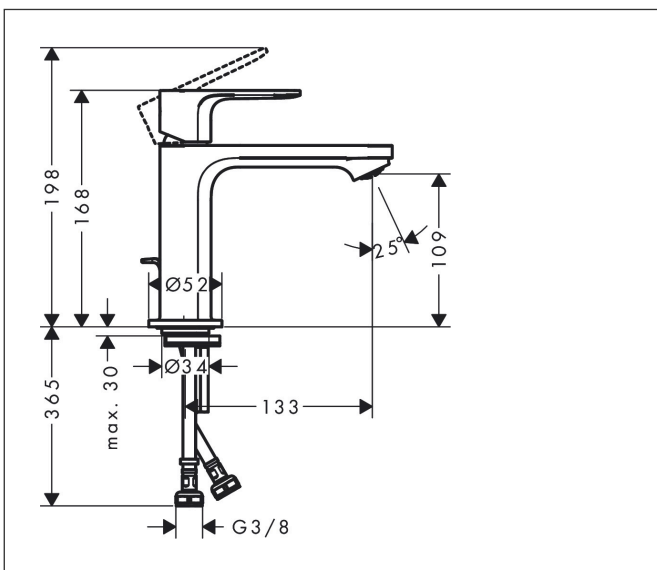

Ritning

Teknologi

Certifikat

Koder/standarder

- STA 1832