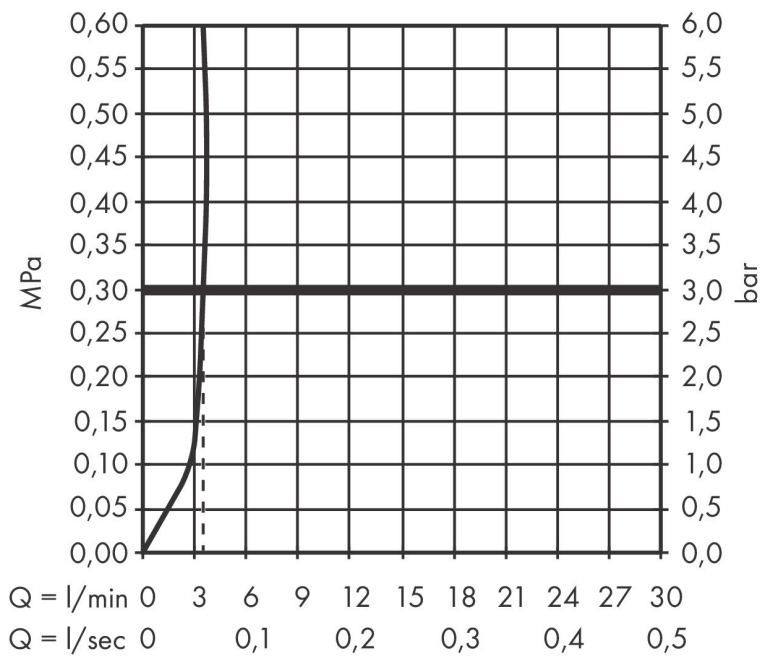

Varumärke hansgrohe
Art. Namn **Rebris S** 1-grepps tvättställsblandare 240 CoolStart EcoSmart+ med lyftventil
Art. Nr. 72590670
RSK-nr. 8276209
Ytskikt Matt svart
Pos 1

Flödesdiagram