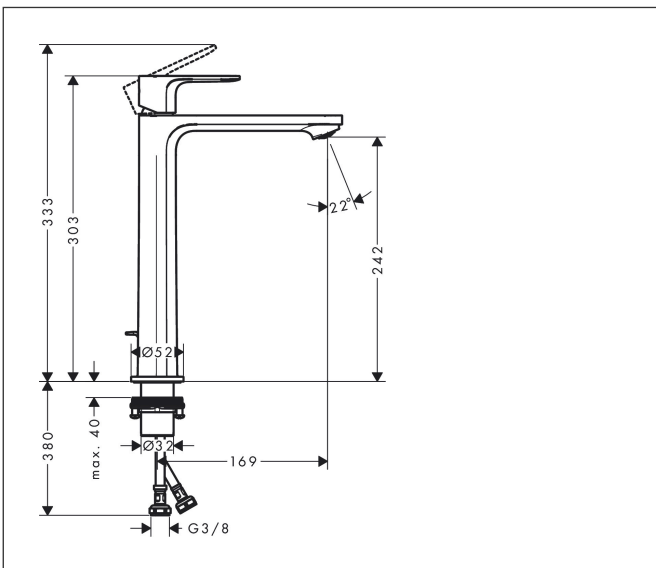

Ritning

Teknologi

Certifikat

Koder/standarder

- STA 1832