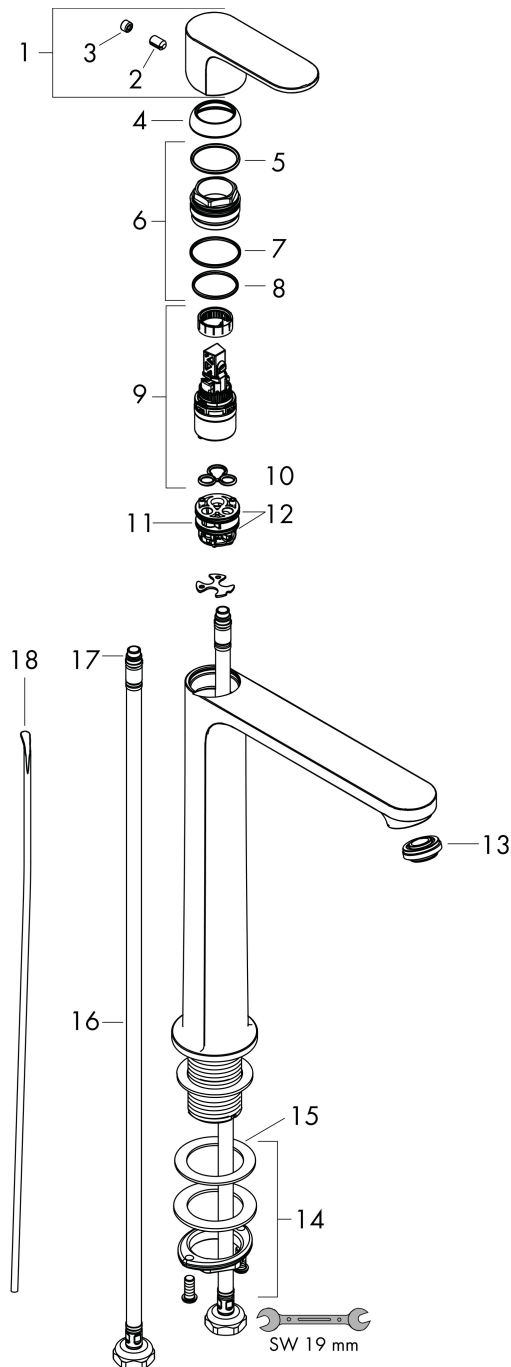

Varumärke	hansgrohe
Art. Namn	Rebris S 1-grepps tvättställsblandare 240 CoolStart EcoSmart+ med lyftventil
Art. Nr.	72590670
RSK-nr.	8276209
Ytskikt	Matt svart
Pos	1

Reservdelsritning för byggnadsår: >06/22