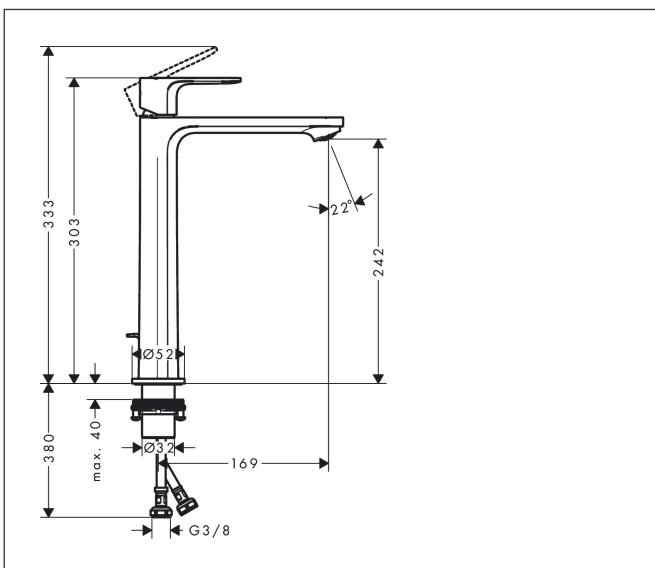

Varumärke	hansgrohe
Art. Namn	Rebris E 1-grepps tvättställsblandare 240 CoolStart EcoSmart+ med lyftventil
Art. Nr.	72591670
RSK-nr.	8276211
Ytskikt	Matt svart
Pos	1

Produktbild

Funktioner

- består av: 1-grepps tvättställsblandare, bottenventil
- ComfortZone: 240
- överhäng: 169 mm
- kranhöjd: 242 mm
- handtagsvariant: spakhandtag
- stråltyp: normalstråle
- maximal flödesmängd vid 3 bar: 4 l/min
- keramisk avstängning
- temperaturbegränsning inställningsbar
- Lyftventil G 1/4
- material bottenventil: syntetisk
- ljudklass: I
- flödesklass: O
- EU taxonomy: max. 6 l/min - Substantial Contribution (SC) möjligt
- LEED: 50 % reduktion - max. 4,2 l/min
- BREEAM: nivå 3 - max. 4,5 l/min

Ritning

Teknologi

Certifikat

Koder/standarder

- STA 1832

Varumärke hansgrohe
 Art. Namn **Rebris E** 1-grepps tvättställsblandare 240 CoolStart EcoSmart+ med lyftventil
 Art. Nr. 72591670
 RSK-nr. 8276211
 Ytskikt Matt svart
 Pos 1

Flödesdiagram

Varumärke	hansgrohe
Art. Namn	Rebris E 1-grepps tvättställsblandare 240 CoolStart EcoSmart+ med lyftventil
Art. Nr.	72591670
RSK-nr.	8276211
Ytskikt	Matt svart
Pos	1

Reservdelsritning för byggnadsår: >06/22

Varumärke	hansgrohe
Art. Namn	Rebris E 1-grepps tvättställsblandare 240 CoolStart EcoSmart+ med lyftventil
Art. Nr.	72591670
RSK-nr.	8276211
Ytskikt	Matt svart
Pos	1

Reservdelista för byggnadsår: >06/22