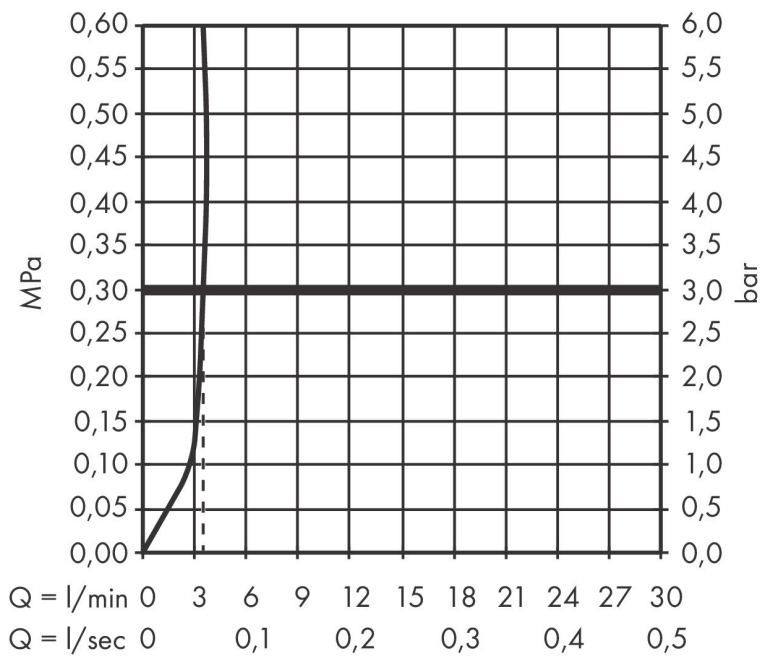

Varumärke	hansgrohe
Art. Namn	Rebris E 1-grepps tvättställsblandare 240 CoolStart EcoSmart+ med lyftventil
Art. Nr.	72591670
RSK-nr.	8276211
Ytskikt	Matt svart
Pos	1

Produktbild

Funktioner

- består av: 1-grepps tvättställsblandare, bottenventil
- ComfortZone: 240
- överhäng: 169 mm
- kranhöjd: 242 mm
- handtagsvariant: spakhandtag
- stråltyp: normalstråle
- maximal flödesmängd vid 3 bar: 4 l/min
- keramisk avstängning
- temperaturbegränsning inställningsbar
- Lyftventil G 1/4
- material bottenventil: syntetisk
- ljudklass: I
- flödesklass: O
- EU taxonomy: max. 6 l/min - Substantial Contribution (SC) möjligt
- LEED: 50 % reduktion - max. 4,2 l/min
- BREEAM: nivå 3 - max. 4,5 l/min

Ritning

Teknologi

Certifikat

Koder/standarder

- STA 1832

Varumärke hansgrohe
 Art. Namn **Rebris E** 1-grepps tvättställsblandare 240 CoolStart EcoSmart+ med lyftventil
 Art. Nr. 72591670
 RSK-nr. 8276211
 Ytskikt Matt svart
 Pos 1

Flödesdiagram

Varumärke	hansgrohe
Art. Namn	Rebris E 1-grepps tvättställsblandare 240 CoolStart EcoSmart+ med lyftventil
Art. Nr.	72591670
RSK-nr.	8276211
Ytskikt	Matt svart
Pos	1

Reservdelsritning för byggnadsår: >06/22