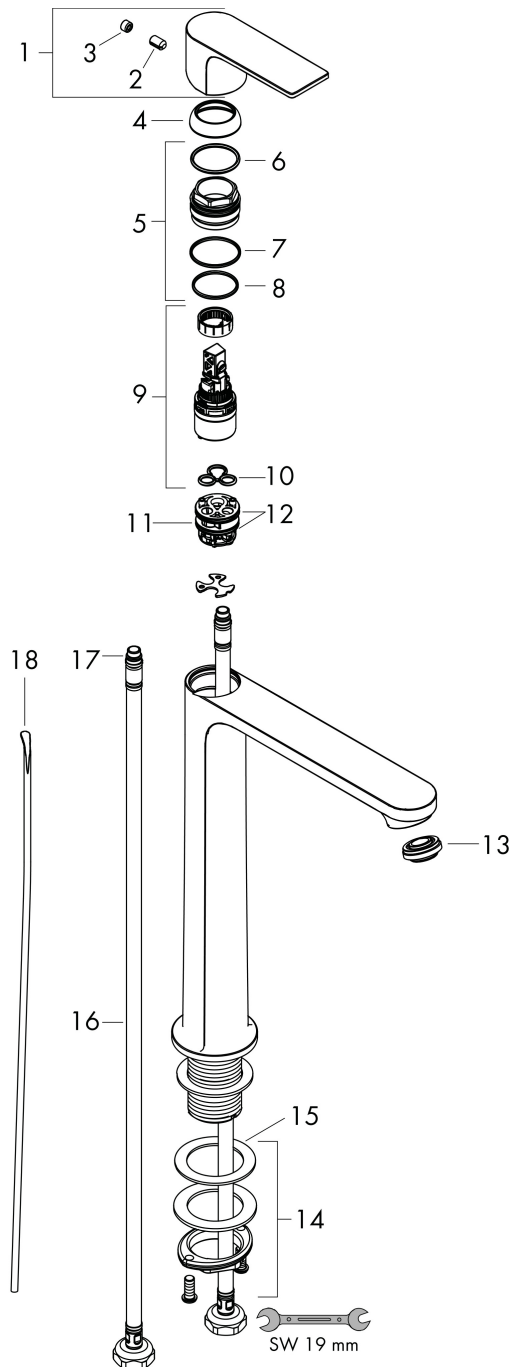

Varumärke	hansgrohe
Art. Namn	Rebris E 1-grepps tvättställsblandare 240 CoolStart EcoSmart+ med lyftventil
Art. Nr.	72591670
RSK-nr.	8276211
Ytskikt	Matt svart
Pos	1

Produktbild

Funktioner

- består av: 1-grepps tvättställsblandare, bottenventil
- ComfortZone: 240
- överhäng: 169 mm
- kranhöjd: 242 mm
- handtagsvariant: spakhandtag
- stråltyp: normalstråle
- maximal flödesmängd vid 3 bar: 4 l/min
- keramisk avstängning
- temperaturbegränsning inställningsbar
- Lyftventil G 1/4
- material bottenventil: syntetisk
- ljudklass: I
- flödesklass: O
- EU taxonomy: max. 6 l/min - Substantial Contribution (SC) möjligt
- LEED: 50 % reduktion - max. 4,2 l/min
- BREEAM: nivå 3 - max. 4,5 l/min

Ritning

Teknologi

Certifikat

Koder/standarder

- STA 1832

Varumärke hansgrohe
 Art. Namn **Rebris E** 1-grepps tvättställsblandare 240 CoolStart EcoSmart+ med lyftventil
 Art. Nr. 72591670
 RSK-nr. 8276211
 Ytskikt Matt svart
 Pos 1

Flödesdiagram

Varumärke	hansgrohe
Art. Namn	Rebris E 1-grepps tvättställsblandare 240 CoolStart EcoSmart+ med lyftventil
Art. Nr.	72591670
RSK-nr.	8276211
Ytskikt	Matt svart
Pos	1

Reservdelsritning för byggnadsår: >06/22

Varumärke	hansgrohe
Art. Namn	Rebris E 1-grepps tvättställsblandare 240 CoolStart EcoSmart+ med lyftventil
Art. Nr.	72591670
RSK-nr.	8276211
Ytskikt	Matt svart
Pos	1

Reservdelista för byggnadsår: >06/22