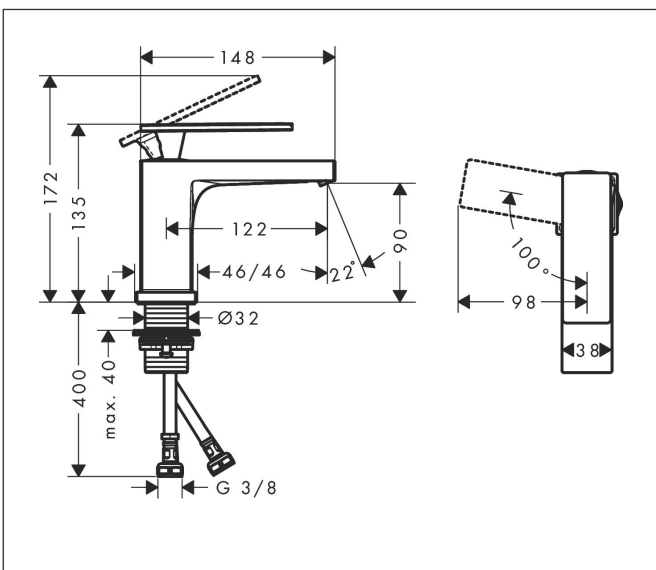

Varumärke	hansgrohe
Art. Namn	Tecturis E 1-grepps tvättställsblandare 80 CoolStart EcoSmart+ utan bottenventil
Art. Nr.	73001670
RSK-nr.	8276214
Ytsikt	Matt svart
Pos	1

Produktbild

Funktioner

- ComfortZone: 80
- överhäng: 122 mm
- kranhöjd: 90 mm
- handtagsvariant: spakhandtag
- stråltyp: WaterfallStream
- maximal flödesmängd vid 3 bar: 4 l/min
- keramisk avstängning
- temperaturbegränsning inställningsbar
- ljudklass: I
- flödesklass: O
- EU taxonomy: max. 6 l/min - Substantial Contribution (SC) möjligt
- LEED: 50 % reduktion - max. 4,2 l/min
- BREEAM: nivå 3 - max. 4,5 l/min

Ritning

Teknologi

Certifikat

Koder/standarder

- STA 1870

Varumärke hansgrohe
 Art. Namn **Tecturis E** 1-grepps tvättställsblandare 80 CoolStart EcoSmart+ utan bottenventil
 Art. Nr. 73001670
 RSK-nr. 8276214
 Ytskikt Matt svart
 Pos 1

Flödesdiagram

Varumärke	hansgrohe
Art. Namn	Tecturis E 1-grepps tvättställsblandare 80 CoolStart EcoSmart+ utan bottenventil
Art. Nr.	73001670
RSK-nr.	8276214
Ytskikt	Matt svart
Pos	1

Reservdelsritning för byggnadsår: >09/23

Varumärke	hansgrohe
Art. Namn	Tecturis E 1-grepps tvättställsblandare 80 CoolStart EcoSmart+ utan bottenventil
Art. Nr.	73001670
RSK-nr.	8276214
Ytskikt	Matt svart
Pos	1

Reservdelslista för byggnadsår: >09/23