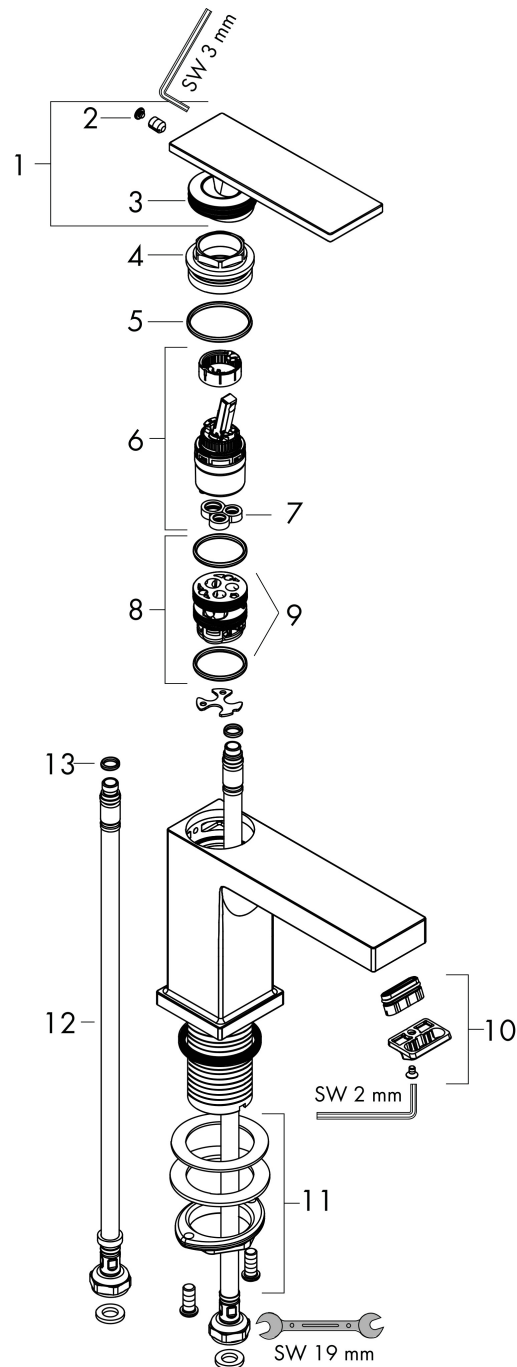

Varumärke	hansgrohe
Art. Namn	Tecturis E 1-grepps tvättställsblandare 80 CoolStart EcoSmart+ utan bottenventil
Art. Nr.	73001670
RSK-nr.	8276214
Ytsikt	Matt svart
Pos	1

Produktbild

Funktioner

- ComfortZone: 80
- överhäng: 122 mm
- kranhöjd: 90 mm
- handtagsvariant: spakhandtag
- stråltyp: WaterfallStream
- maximal flödesmängd vid 3 bar: 4 l/min
- keramisk avstängning
- temperaturbegränsning inställningsbar
- ljudklass: I
- flödesklass: O
- EU taxonomy: max. 6 l/min - Substantial Contribution (SC) möjligt
- LEED: 50 % reduktion - max. 4,2 l/min
- BREEAM: nivå 3 - max. 4,5 l/min

Ritning

Teknologi

Certifikat

Koder/standarder

- STA 1870

Varumärke hansgrohe
 Art. Namn **Tecturis E** 1-grepps tvättställsblandare 80 CoolStart EcoSmart+ utan bottenventil
 Art. Nr. 73001670
 RSK-nr. 8276214
 Ytskikt Matt svart
 Pos 1

Flödesdiagram

Varumärke	hansgrohe
Art. Namn	Tecturis E 1-grepps tvättställsblandare 80 CoolStart EcoSmart+ utan bottenventil
Art. Nr.	73001670
RSK-nr.	8276214
Ytskikt	Matt svart
Pos	1

Reservdelsritning för byggnadsår: >09/23

Pos.	Beskrivning	Art.nr.
1	Grepp	94992670
2	täckbricka, grepp	93983670
3	O-ring 30x1,5	98433000
4	Mutter	94993000
5	O-ring 29x2	98391000
6	Kartusch kpl.	92900000
7	Tätning	93383000
8	Adapter till kartusch	95975000
9	O-ring 23x2	98398000
10	Luftblandare kpl.	94994670
11	null	13961000
12	Anslutningsslang 450 mm M8x0,75 G3/8	97206000
13	O-ring 7x1,5	98422000
a	Avlöppsventil	94139670