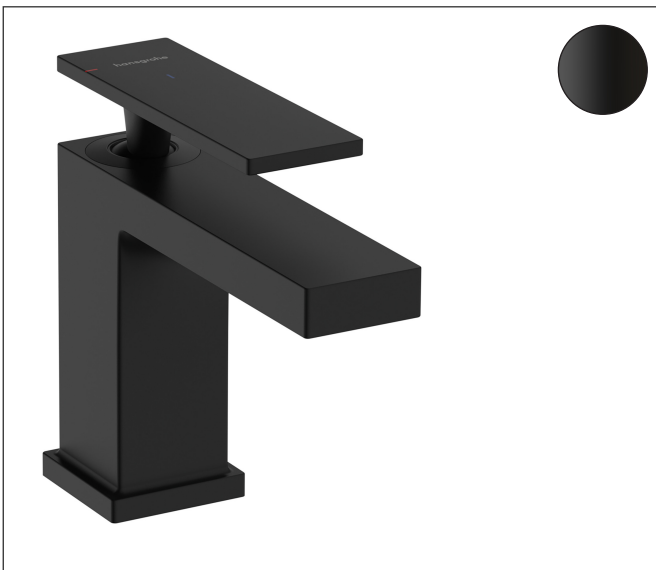

Varumärke	hansgrohe
Art. Namn	Tecturis E 1-grepps tvättställsblandare 80 CoolStart EcoSmart+ utan bottenventil
Art. Nr.	73001670
RSK-nr.	8276214
Ytsikt	Matt svart
Pos	1

Produktbild

Funktioner

- ComfortZone: 80
- överhäng: 122 mm
- kranhöjd: 90 mm
- handtagsvariant: spakhandtag
- stråltyp: WaterfallStream
- maximal flödesmängd vid 3 bar: 4 l/min
- keramisk avstängning
- temperaturbegränsning inställningsbar
- ljudklass: I
- flödesklass: O
- EU taxonomy: max. 6 l/min - Substantial Contribution (SC) möjligt
- LEED: 50 % reduktion - max. 4,2 l/min
- BREEAM: nivå 3 - max. 4,5 l/min

Ritning

Teknologi

Certifikat

Koder/standarder

- STA 1870

Varumärke hansgrohe
 Art. Namn **Tecturis E** 1-grepps tvättställsblandare 80 CoolStart EcoSmart+ utan bottenventil
 Art. Nr. 73001670
 RSK-nr. 8276214
 Ytskikt Matt svart
 Pos 1

Flödesdiagram

Varumärke	hansgrohe
Art. Namn	Tecturis E 1-grepps tvättställsblandare 80 CoolStart EcoSmart+ utan bottenventil
Art. Nr.	73001670
RSK-nr.	8276214
Ytskikt	Matt svart
Pos	1

Reservdelsritning för byggnadsår: >09/23

Varumärke	hansgrohe
Art. Namn	Tecturis E 1-grepps tvättställsblandare 80 CoolStart EcoSmart+ utan bottenventil
Art. Nr.	73001670
RSK-nr.	8276214
Ytskikt	Matt svart
Pos	1

Reservdelslista för byggnadsår: >09/23