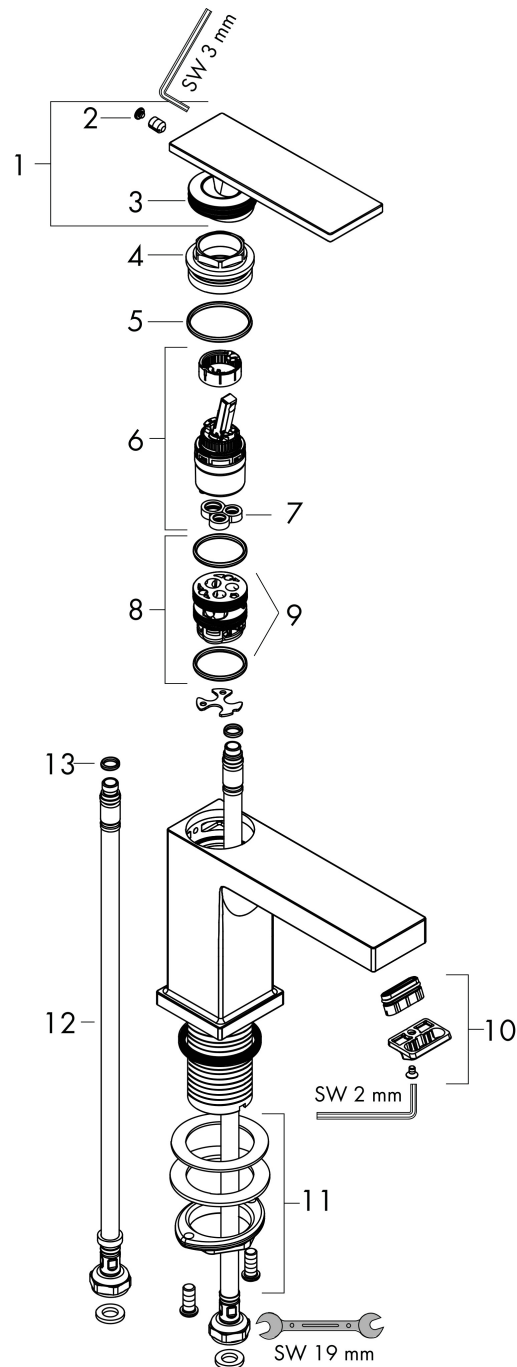

Varumärke	hansgrohe
Art. Namn	Tecturis E 1-grepps tvättställsblandare 80 CoolStart EcoSmart+ utan bottenventil
Art. Nr.	73001700
RSK-nr.	8276215
Ytskikt	Matt vit
Pos	1

Produktbild

Funktioner

- ComfortZone: 80
- överhäng: 122 mm
- kranhöjd: 90 mm
- handtagsvariant: spakhandtag
- stråltyp: WaterfallStream
- maximal flödesmängd vid 3 bar: 4 l/min
- keramisk avstängning
- temperaturbegränsning inställningsbar
- ljudklass: I
- flödesklass: O
- EU taxonomy: max. 6 l/min - Substantial Contribution (SC) möjligt
- LEED: 50 % reduktion - max. 4,2 l/min
- BREEAM: nivå 3 - max. 4,5 l/min

Ritning

Teknologi

Certifikat

Koder/standarder

- STA 1870

Varumärke hansgrohe
 Art. Namn **Tecturis E** 1-grepps tvättställsblandare 80 CoolStart EcoSmart+ utan bottenventil
 Art. Nr. 73001700
 RSK-nr. 8276215
 Ytskikt Matt vit
 Pos 1

Flödesdiagram

Varumärke	hansgrohe
Art. Namn	Tecturis E 1-grepps tvättställsblandare 80 CoolStart EcoSmart+ utan bottenventil
Art. Nr.	73001700
RSK-nr.	8276215
Ytskikt	Matt vit
Pos	1

Reservdelsritning för byggnadsår: >09/23

Pos.	Beskrivning	Art.nr.
1	Grepp	94992700
2	täckbricka, grepp	93983700
3	O-ring 30x1,5	98433000
4	Mutter	94993000
5	O-ring 29x2	98391000
6	Kartusch kpl.	92900000
7	Tätning	93383000
8	Adapter till kartusch	95975000
9	O-ring 23x2	98398000
10	Luftblandare kpl.	94994700
11	null	13961000
12	Anslutningsslang 450 mm M8x0,75 G3/8	97206000
13	O-ring 7x1,5	98422000
a	Avlöppsventil	94139700