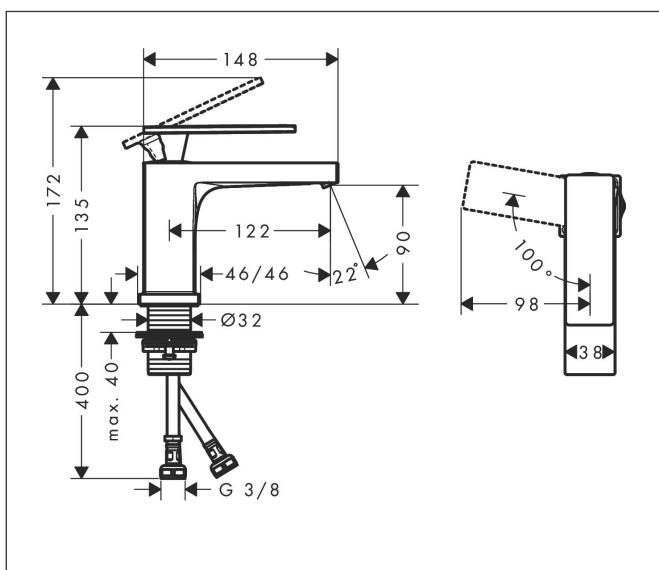

Varumärke	hansgrohe
Art. Namn	Tecturis E 1-grepps tvättställsblandare 80 CoolStart EcoSmart+ utan bottenventil
Art. Nr.	73001700
RSK-nr.	8276215
Ytskikt	Matt vit
Pos	1

Produktbild

Funktioner

- ComfortZone: 80
- överhäng: 122 mm
- kranhöjd: 90 mm
- handtagsvariant: spakhandtag
- stråltyp: WaterfallStream
- maximal flödesmängd vid 3 bar: 4 l/min
- keramisk avstängning
- temperaturbegränsning inställningsbar
- ljudklass: I
- flödesklass: O
- EU taxonomy: max. 6 l/min - Substantial Contribution (SC) möjligt
- LEED: 50 % reduktion - max. 4,2 l/min
- BREEAM: nivå 3 - max. 4,5 l/min

Ritning

Teknologi

Certifikat

Koder/standarder

- STA 1870

Varumärke hansgrohe
 Art. Namn **Tecturis E** 1-grepps tvättställsblandare 80 CoolStart EcoSmart+ utan bottenventil
 Art. Nr. 73001700
 RSK-nr. 8276215
 Ytskikt Matt vit
 Pos 1

Flödesdiagram

Varumärke	hansgrohe
Art. Namn	Tecturis E 1-grepps tvättställsblandare 80 CoolStart EcoSmart+ utan bottenventil
Art. Nr.	73001700
RSK-nr.	8276215
Ytskikt	Matt vit
Pos	1

Reservdelsritning för byggnadsår: >09/23