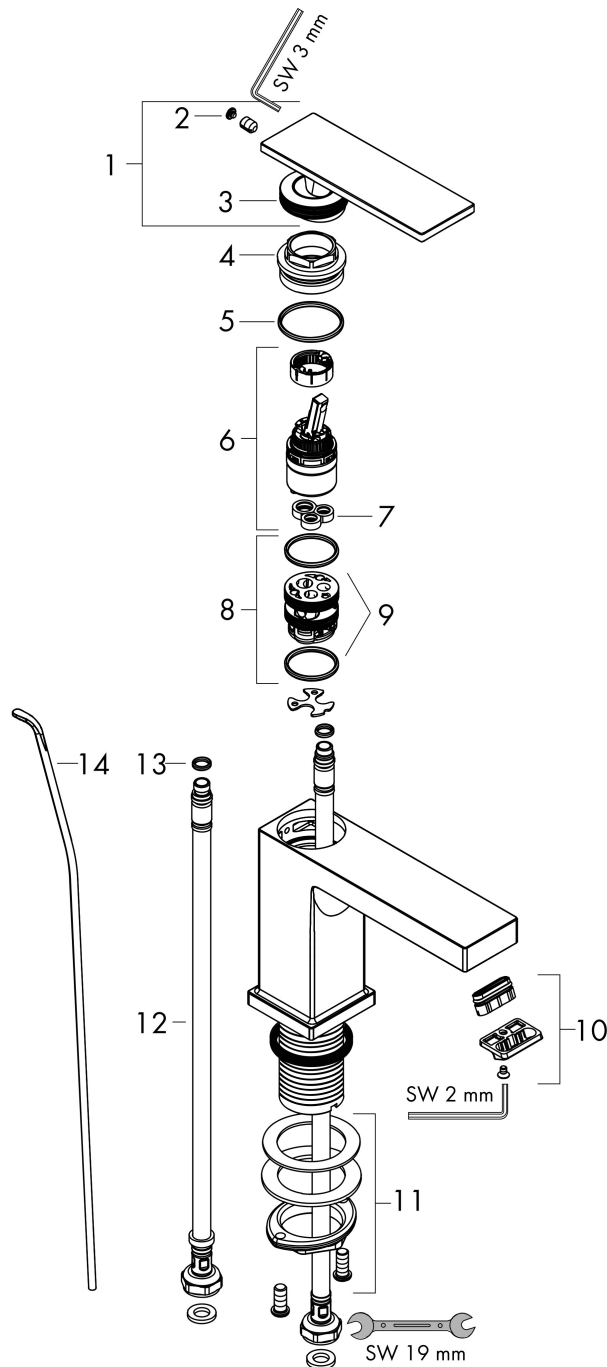

Varumärke	hansgrohe
Art. Namn	Tecturis E 1-grepps tvättställsblandare 80 CoolStart EcoSmart+ med lyftventil
Art. Nr.	73002140
RSK-nr.	8276217
Ytskikt	Borstad brons PVD
Pos	1

Reservdelsritning för byggnadsår: >09/23