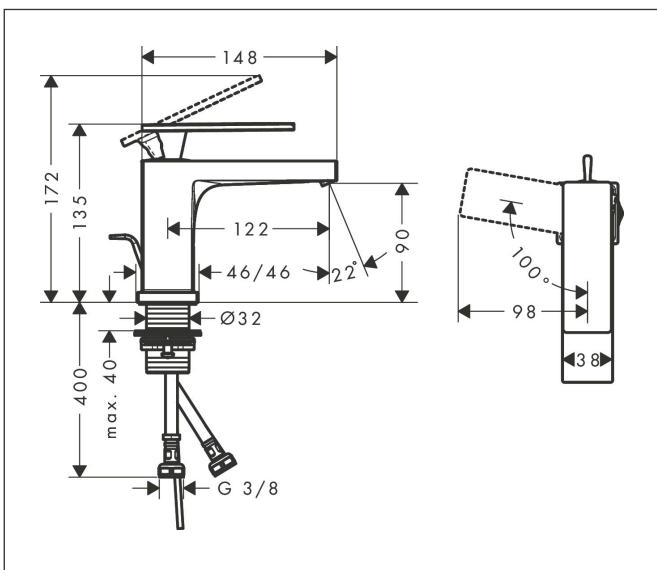

| | |
|-----------|--|
| Varumärke | hansgrohe |
| Art. Namn | Tecturis E 1-grepps tvättställsblandare 80 CoolStart EcoSmart+ med lyftventil |
| Art. Nr. | 73002140 |
| RSK-nr. | 8276217 |
| Ytskikt | Borstad brons PVD |
| Pos | 1 |

Produktbild

Funktioner

- består av: 1-grepps tvättställsblandare, bottenventil
- ComfortZone: 80
- överhäng: 122 mm
- kranhöjd: 90 mm
- handtagsvariant: spakhandtag
- stråltyp: WaterfallStream
- maximal flödesmängd vid 3 bar: 4 l/min
- keramisk avstängning
- temperaturbegränsning inställningsbar
- Lyftventil G 1/4
- material bottenventil: metall
- ljudklass: I
- flödesklass: O
- EU taxonomy: max. 6 l/min - Substantial Contribution (SC) möjligt
- LEED: 50 % reduktion - max. 4,2 l/min
- BREEAM: nivå 3 - max. 4,5 l/min

Ritning

Teknologi

Certifikat

Koder/standarder

- STA 1870

Varumärke hansgrohe
 Art. Namn **Tecturis E** 1-grepps tvättställsblandare 80 CoolStart EcoSmart+ med lyftventil
 Art. Nr. 73002140
 RSK-nr. 8276217
 Ytskikt Borstad brons PVD
 Pos 1

Flödesdiagram

| | |
|-----------|--|
| Varumärke | hansgrohe |
| Art. Namn | Tecturis E 1-grepps tvättställsblandare 80 CoolStart EcoSmart+ med lyftventil |
| Art. Nr. | 73002140 |
| RSK-nr. | 8276217 |
| Ytskikt | Borstad brons PVD |
| Pos | 1 |