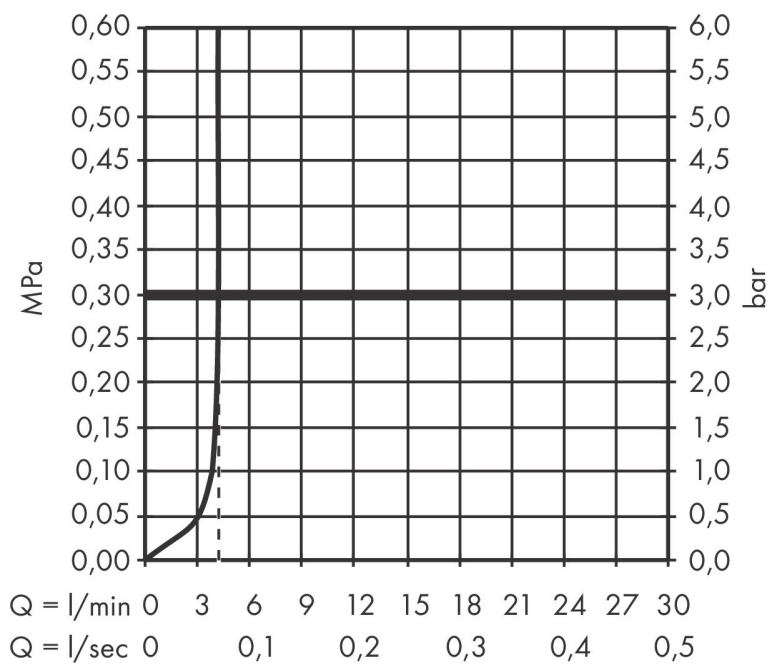

Varumärke hansgrohe
Art. Namn **Tecturis E** 1-grepps tvättställsblandare 80 CoolStart EcoSmart+ med lyftventil
Art. Nr. 73002700
RSK-nr. 8276219
Ytskikt Matt vit
Pos 1

Flödesdiagram