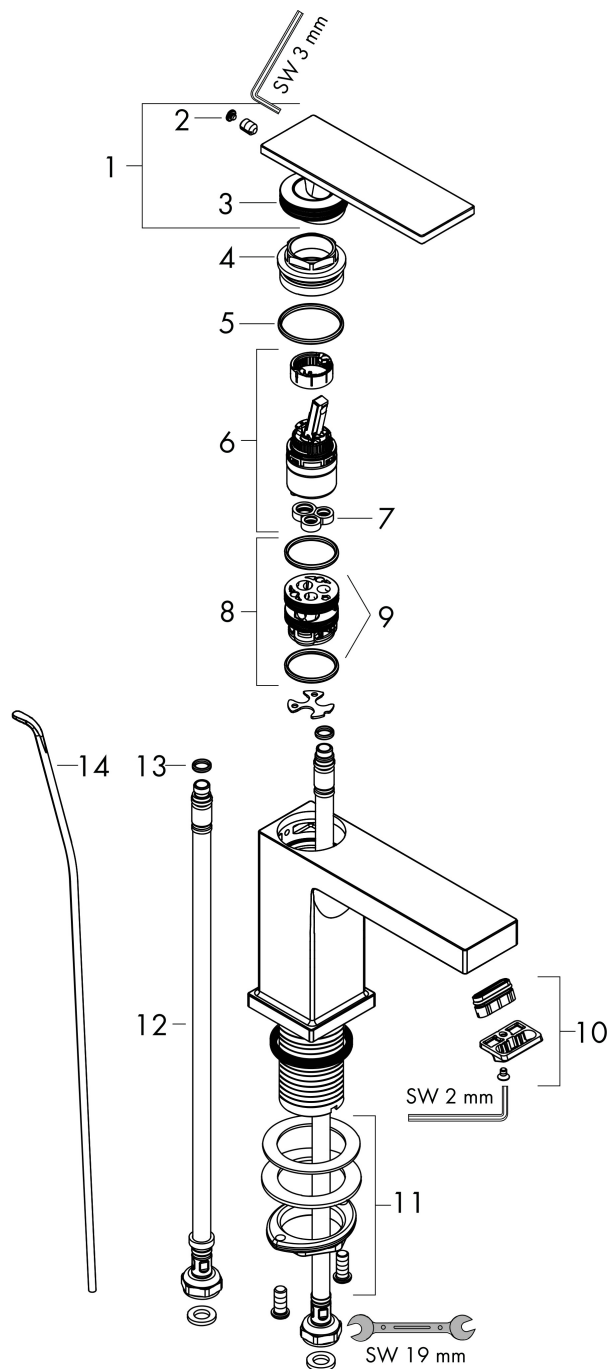

Varumärke	hansgrohe
Art. Namn	Tecturis E 1-grepps tvättställsblandare 80 CoolStart EcoSmart+ med lyftventil
Art. Nr.	73002700
RSK-nr.	8276219
Ytskikt	Matt vit
Pos	1

Produktbild

Funktioner

- består av: 1-grepps tvättställsblandare, bottenventil
- ComfortZone: 80
- överhäng: 122 mm
- kranhöjd: 90 mm
- handtagsvariant: spakhandtag
- stråltyp: WaterfallStream
- maximal flödesmängd vid 3 bar: 4 l/min
- keramisk avstängning
- temperaturbegränsning inställningsbar
- Lyftventil G 1/4
- material bottenventil: metall
- ljudklass: I
- flödesklass: O
- EU taxonomy: max. 6 l/min - Substantial Contribution (SC) möjligt
- LEED: 50 % reduktion - max. 4,2 l/min
- BREEAM: nivå 3 - max. 4,5 l/min

Ritning

Teknologi

Certifikat

Koder/standarder

- STA 1870

Varumärke hansgrohe
 Art. Namn **Tecturis E** 1-grepps tvättställsblandare 80 CoolStart EcoSmart+ med lyftventil
 Art. Nr. 73002700
 RSK-nr. 8276219
 Ytskikt Matt vit
 Pos 1

Flödesdiagram

Varumärke	hansgrohe
Art. Namn	Tecturis E 1-grepps tvättställsblandare 80 CoolStart EcoSmart+ med lyftventil
Art. Nr.	73002700
RSK-nr.	8276219
Ytskikt	Matt vit
Pos	1

Reservdelsritning för byggnadsår: >09/23

Pos.	Beskrivning	Art.nr.
1	Grepp	94992700
2	täckbricka, grepp	93983700
3	O-ring 30x1,5	98433000
4	Mutter	94993000
5	O-ring 29x2	98391000
6	Kartusch kpl.	92900000
7	Tätning	93383000
8	Adapter till kartusch	95975000
9	O-ring 23x2	98398000
10	Luftblandare kpl.	94994700
11	null	13961000
12	Anslutningsslang 450 mm M8x0,75 G3/8	97206000
13	O-ring 7x1,5	98422000
14	Lyftstång	96657700
a	Avloppsventil	94139700