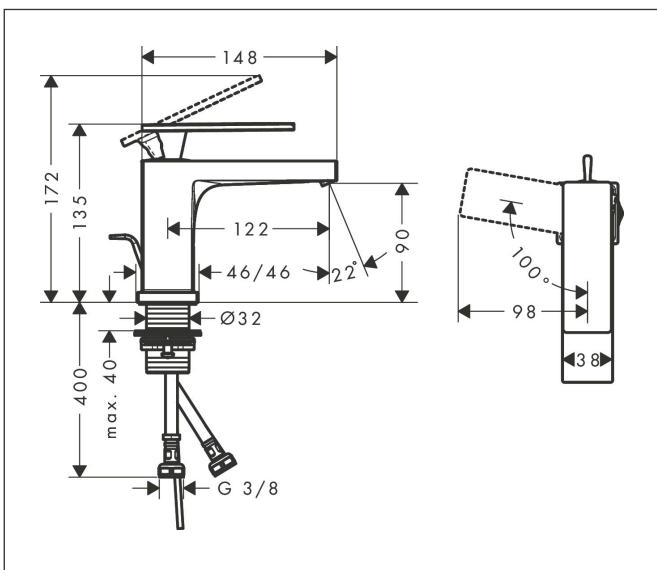

Varumärke	hansgrohe
Art. Namn	Tecturis E 1-grepps tvättställsblandare 80 CoolStart EcoSmart+ med lyftventil
Art. Nr.	73002700
RSK-nr.	8276219
Ytskikt	Matt vit
Pos	1

Produktbild

Funktioner

- består av: 1-grepps tvättställsblandare, bottenventil
- ComfortZone: 80
- överhäng: 122 mm
- kranhöjd: 90 mm
- handtagsvariant: spakhandtag
- stråltyp: WaterfallStream
- maximal flödesmängd vid 3 bar: 4 l/min
- keramisk avstängning
- temperaturbegränsning inställningsbar
- Lyftventil G 1/4
- material bottenventil: metall
- ljudklass: I
- flödesklass: O
- EU taxonomy: max. 6 l/min - Substantial Contribution (SC) möjligt
- LEED: 50 % reduktion - max. 4,2 l/min
- BREEAM: nivå 3 - max. 4,5 l/min

Ritning

Teknologi

Certifikat

Koder/standarder

- STA 1870

Varumärke hansgrohe
 Art. Namn **Tecturis E** 1-grepps tvättställsblandare 80 CoolStart EcoSmart+ med lyftventil
 Art. Nr. 73002700
 RSK-nr. 8276219
 Ytskikt Matt vit
 Pos 1

Flödesdiagram

Varumärke	hansgrohe
Art. Namn	Tecturis E 1-grepps tvättställsblandare 80 CoolStart EcoSmart+ med lyftventil
Art. Nr.	73002700
RSK-nr.	8276219
Ytskikt	Matt vit
Pos	1

Reservdelsritning för byggnadsår: >09/23

Varumärke	hansgrohe
Art. Namn	Tecturis E 1-grepps tvättställsblandare 80 CoolStart EcoSmart+ med lyftventil
Art. Nr.	73002700
RSK-nr.	8276219
Ytskikt	Matt vit
Pos	1

Reservdelista för byggnadsår: >09/23