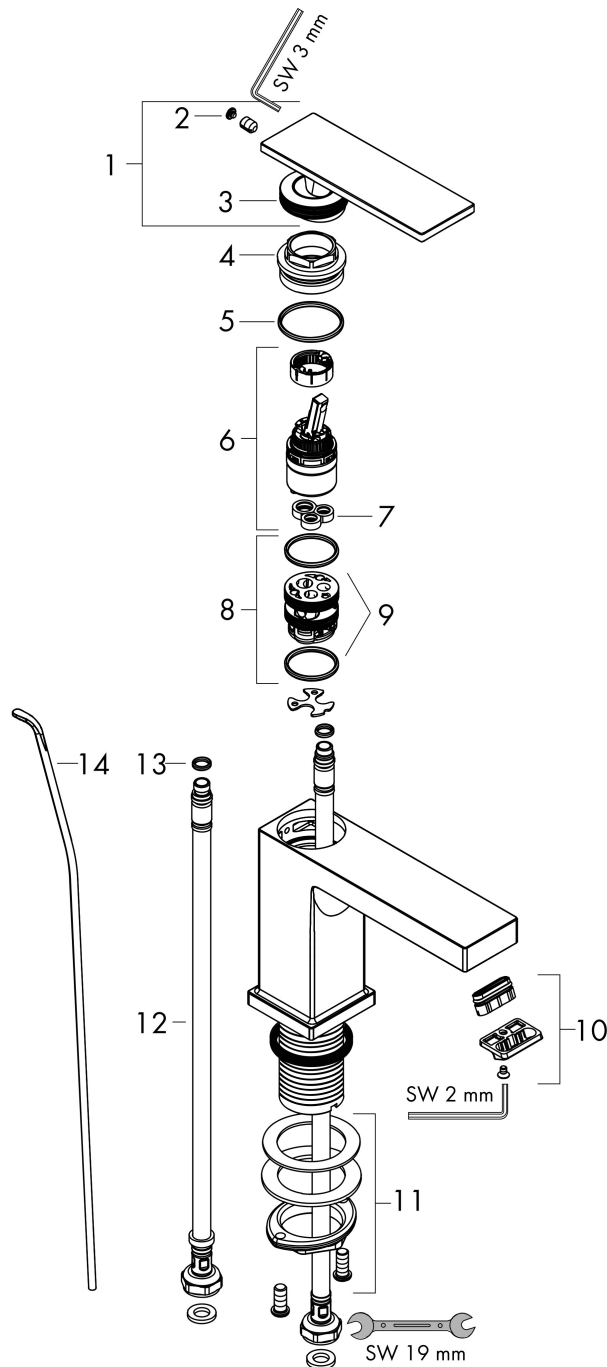

Varumärke	hansgrohe
Art. Namn	Tecturis E 1-grepps tvättställsblandare 80 CoolStart med lyftventil
Art. Nr.	73004700
RSK-nr.	8276223
Ytskikt	Matt vit
Pos	1

Produktbild

Funktioner

- består av: 1-grepps tvättställsblandare, bottenventil
- ComfortZone: 80
- överhäng: 122 mm
- kranhöjd: 90 mm
- handtagsvariant: spakhandtag
- stråltyp: WaterfallStream
- maximal flödesmängd vid 3 bar: 5 l/min
- keramisk avstängning
- temperaturbegränsning inställningsbar
- Lyftventil G 1/4
- material bottenventil: metall
- ljudklass: I
- flödesklass: O
- EU taxonomy: max. 6 l/min - Substantial Contribution (SC) möjligt
- LEED: 35 % reduktion - max. 5,4 l/min
- BREEAM: nivå 2 - max. 7,5 l/min

Ritning

Teknologi

Certifikat

Koder/standarder

- STA 1870

Varumärke hansgrohe
 Art. Namn **Tecturis E** 1-grepps tvättställsblandare 80 CoolStart med lyftventil
 Art. Nr. 73004700
 RSK-nr. 8276223
 Ytskikt Matt vit
 Pos 1

Flödesdiagram

Varumärke	hansgrohe
Art. Namn	Tecturis E 1-grepps tvättställsblandare 80 CoolStart med lyftventil
Art. Nr.	73004700
RSK-nr.	8276223
Ytskikt	Matt vit
Pos	1

Reservdelsritning för byggnadsår: >09/23

Pos.	Beskrivning	Art.nr.
1	Grepp	94992700
2	täckbricka, grepp	93983700
3	O-ring 30x1,5	98433000
4	Mutter	94993000
5	O-ring 29x2	98391000
6	Kartusch kpl.	92900000
7	Tätning	93383000
8	Adapter till kartusch	95975000
9	O-ring 23x2	98398000
10	Strålformare	94275000
11	null	13961000
12	Anslutningsslang 450 mm M8x0,75 G3/8	97206000
13	O-ring 7x1,5	98422000
14	Lyftstång	96657700
a	Avloppsventil	94139700