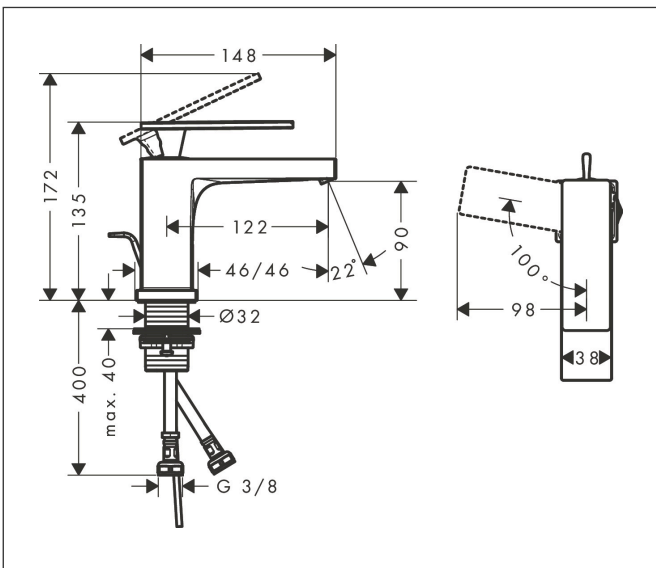

Varumärke	hansgrohe
Art. Namn	Tecturis E 1-grepps tvättställsblandare 80 CoolStart med lyftventil
Art. Nr.	73004700
RSK-nr.	8276223
Ytskikt	Matt vit
Pos	1

Produktbild

Funktioner

- består av: 1-grepps tvättställsblandare, bottenventil
- ComfortZone: 80
- överhäng: 122 mm
- kranhöjd: 90 mm
- handtagsvariant: spakhandtag
- stråltyp: WaterfallStream
- maximal flödesmängd vid 3 bar: 5 l/min
- keramisk avstängning
- temperaturbegränsning inställningsbar
- Lyftventil G 1/4
- material bottenventil: metall
- ljudklass: I
- flödesklass: O
- EU taxonomy: max. 6 l/min - Substantial Contribution (SC) möjligt
- LEED: 35 % reduktion - max. 5,4 l/min
- BREEAM: nivå 2 - max. 7,5 l/min

Ritning

Teknologi

Certifikat

Koder/standarder

- STA 1870

Varumärke hansgrohe
 Art. Namn **Tecturis E** 1-grepps tvättställsblandare 80 CoolStart med lyftventil
 Art. Nr. 73004700
 RSK-nr. 8276223
 Ytskikt Matt vit
 Pos 1

Flödesdiagram

Varumärke	hansgrohe
Art. Namn	Tecturis E 1-grepps tvättställsblandare 80 CoolStart med lyftventil
Art. Nr.	73004700
RSK-nr.	8276223
Ytskikt	Matt vit
Pos	1

Reservdelsritning för byggnadsår: >09/23

Varumärke hansgrohe
 Art. Namn **Tecturis E** 1-grepps tvättställsblandare 80 CoolStart med lyftventil
 Art. Nr. 73004700
 RSK-nr. 8276223
 Ytskikt Matt vit
 Pos 1

Reservdelslista för byggnadsår: >09/23