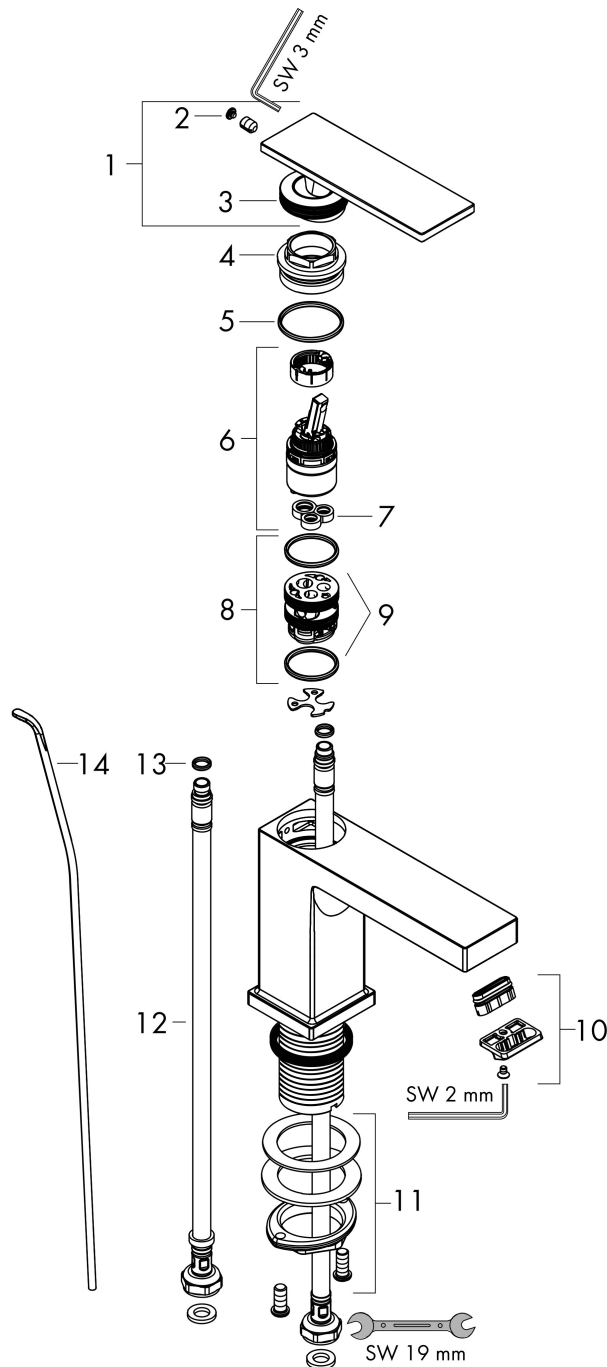

Varumärke	hansgrohe
Art. Namn	Tecturis E 1-grepps tvättställsblandare 110 CoolStart EcoSmart+ med lyftventil
Art. Nr.	73010140
RSK-nr.	8276225
Ytskikt	Borstad brons PVD
Pos	1

Reservdelsritning för byggnadsår: >09/23