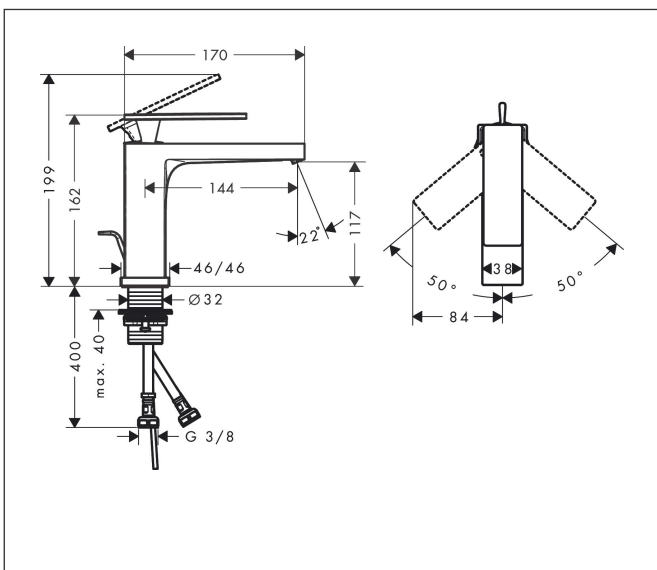

Ritning

Teknologi

Certifikat

Koder/standarder

- STA 1870